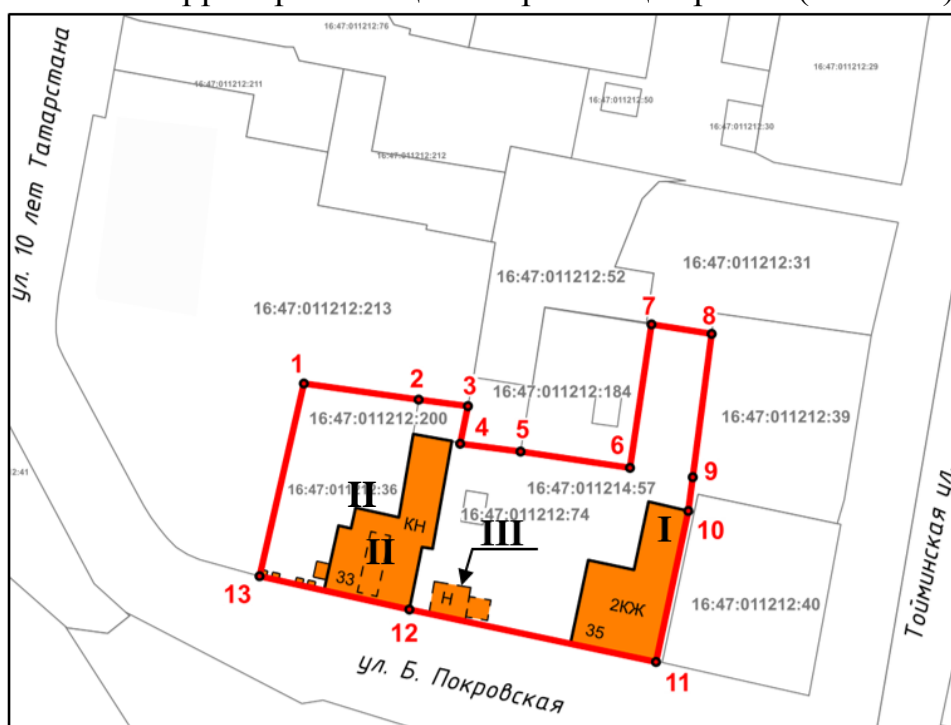

Татарстан Республикасы Мәдәни мирас объектларын саклау комитетының 2023 елның 29 сентябрдәге 593-П боерыгына кушымта

Татарстан Республикасы, Алабуга муниципаль районы, Алабуга шәһәре, Большая Покровская урамы, 33 йорт, 35 йорт адресы буенча урнашкан «Дини училище биналары комплексы», XIX гасыр уртасы төбәк әһәмиятендәге мәдәни мирас объекты территориясенә чикләре

Татарстан Республикасы, Алабуга муниципаль районы, Алабуга шәһәре, Большая Покровская урамы, 33 йорт, 35 йорт адресы буенча урнашкан «Дини училище биналары комплексы», XIX гасыр уртасы төбәк әһәмиятендәге мәдәни мирас объекты территориясенә чикләрененә картасы (схемасы)

Масштаб 1:1000

Кулланыла торган шартлы билгеләр һәм атамалар:

	– «Дини училище биналары комплексы» мәдәни мирас объекты, XIX гасыр уртасы (ансамбль): I - «Төп корпус» мәдәни мирас объекты, 1840 еллар. II - «Флигель» мәдәни мирас объекты, 1860 еллар. III - «Флигель» мәдәни мирас объекты, 1870 еллар.
	– мәдәни мирас объекты территориясе чиге
1 – 13	– мәдәни мирас объекты территориясе чигенә характерлы ноктасы номеры
	– жир кишәрлекләре чикләре
16:47:011212:36	– жир кишәрлегенә кадастр номеры