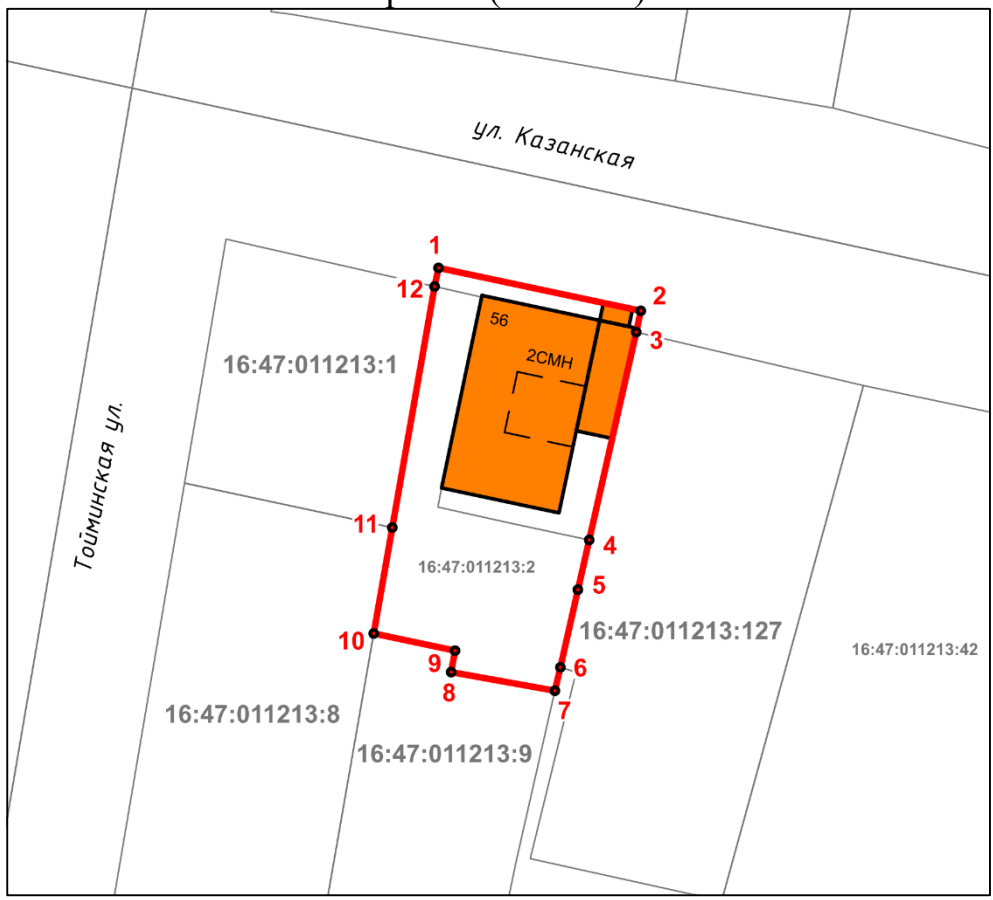

3. Боерыкның үтәлешен контрольдә тотуны үз өстемә ала.

Рәис

И.Н. Гушин

Татарстан Республикасы Мәдәни
мирас объектларын саклау
комитетының 2023 елның
25 августындагы 457-П
боерыгына кушымта

Татарстан Республикасы, Алабуга муниципаль районы, Алабуга шәһәре, Казан урамы, 56 йорт адресы буенча урнашкан «Торак йорт», XIX гасырның икенче яртысы төбәк әһәмияттәге мәдәни мирас объекты **территориясенә чикләре**

Татарстан Республикасы, Алабуга муниципаль районы, Алабуга шәһәре, Казан урамы, 56 йорт адресы буенча урнашкан «Торак йорт», XIX гасырның икенче яртысы төбәк әһәмияттәге мәдәни мирас объекты территориясенә чикләрененә картасы (схемасы)