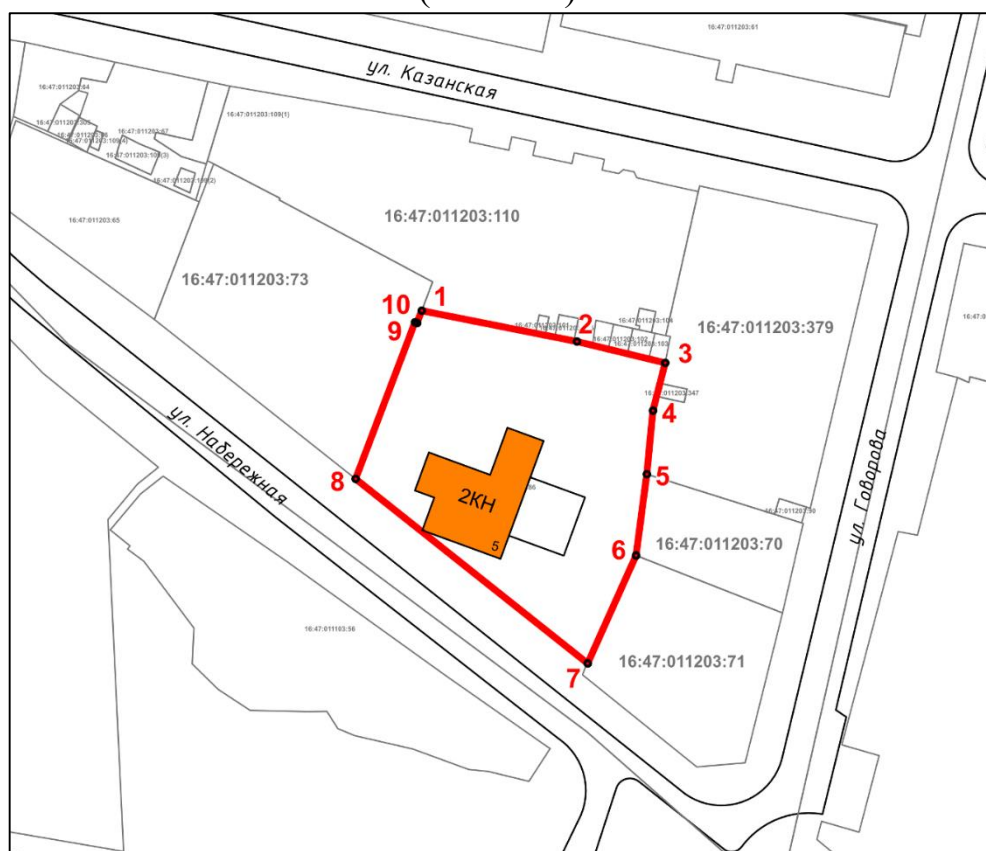

Татарстан Республикасы Мәдәни
мирас объектларын саклау
комитетының 2023 елның
25 августындагы 453-П
боерыгына кушымта

Татарстан Республикасы, Алабуга муниципаль районы, Алабуга шәһәре, Яр бие урамы, 5 йорт адресы буенча урнашкан «Капкалы йорт», XIX гасыр уртасы төбәк әһәмияттәге мәдәни мирас объекты территориясенә чикләре

Татарстан Республикасы, Алабуга муниципаль районы, Алабуга шәһәре, Яр бие урамы, 5 йорт адресы буенча урнашкан «Капкалы йорт», XIX гасыр уртасы төбәк әһәмияттәге мәдәни мирас объекты территориясенә чикләренә картасы (схемасы)

Масштаб 1:1000

Кулланыла торган шартлы билгеләр һәм атамалар:

	– «Капкалы йорт», XIX гасыр уртасы мәдәни мирас объекты
	– мәдәни мирас объекты территориясе чиге
1 – 10	– мәдәни мирас объекты территориясе чигенә характерлы ноктасы номеры
	– жир кишәрлекләренә чикләре
16:47:011203:86	– жир кишәрлегенә кадастр номеры