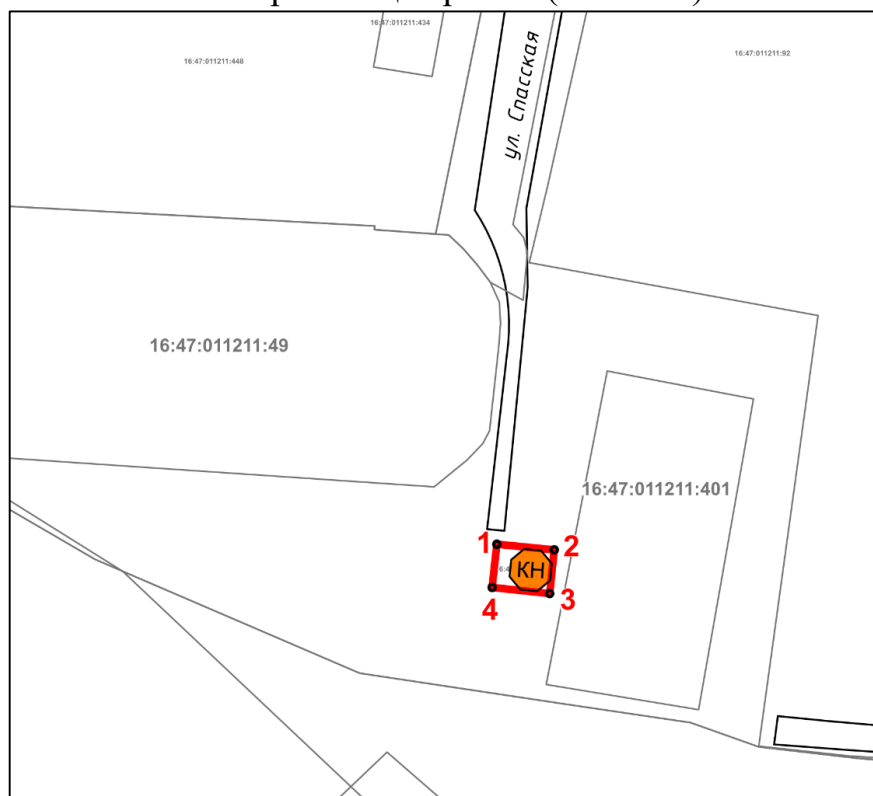

Татарстан Республикасы Мәдәни
мирас объектларын саклау
комитетының 2023 елның
25 августындагы 450-П
боерыгына кушымта

Татарстан Республикасы, Алабуга муниципаль районы, Алабуга шәһәре, Яр буе
урамы, 14а йорт адресы буенча урнашкан «Спас соборы часовнясы»,
1876 – 1878 еллар төбәк әһәмияттәге мәдәни мирас объекты
территориясенә чикләре

Татарстан Республикасы, Алабуга муниципаль районы, Алабуга шәһәре, Яр буе
урамы, 14а йорт адресы буенча урнашкан «Спас соборы часовнясы»,
1876 – 1878 еллар төбәк әһәмияттәге мәдәни мирас объекты территориясенә
чикләренә картасы (схемасы)

Масштаб 1:1000

Кулланыла торган шартлы билгеләр һәм атамалар:

	– «Спас соборы часовнясы», 1876 – 1878 еллар мәдәни мирас объекты
	– мәдәни мирас объекты территориясә чиге
1 – 4	– мәдәни мирас объекты территориясә чигенә характерлы ноктасы номеры
	– жир кишәрлекләренә чикләре
16:47:011211:26	– ц