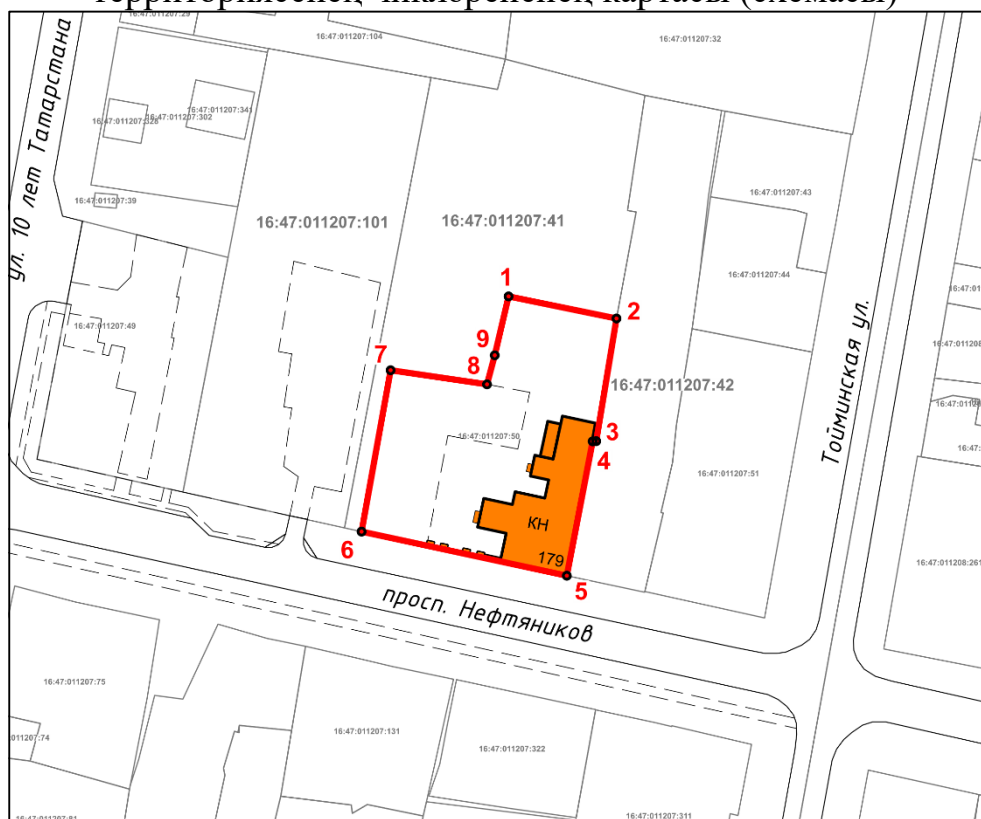

Татарстан Республикасы Мәдәни
мирас объектларын саклау
комитетының 2023 елның
25 августындагы 442-П
боерыгына кушымта

Татарстан Республикасы, Алабуга муниципаль районы, Алабуга шәһәре,
Нефтьчеләр проспекты, 179 йорт адресы буенча урнашкан «Капкалы торак йорт»,
XIX гасырның икенче яртысы төбәк әһәмияттәге мәдәни мирас объекты
территориясенә чикләре

Татарстан Республикасы, Алабуга муниципаль районы, Алабуга шәһәре,
Нефтьчеләр проспекты, 179 йорт адресы буенча урнашкан «Капкалы торак йорт»,
XIX гасырның икенче яртысы төбәк әһәмияттәге мәдәни мирас объекты
территориясенә чикләрененә картасы (схемасы)

Масштаб 1:1000

Кулланыла торган шартлы билгеләр һәм атамалар:

	– урнашкан «Капкалы торак йорт», XIX гасырның икенче яртысы мәдәни мирас объекты
	– мәдәни мирас объекты территориясә чиге
1 – 9	– мәдәни мирас объекты территориясә чигенә характерлы ноктасы номеры
	– жир кишәрлекләренә чикләре
16:47:011207:101	– жир кишәрлегенә кадастр номеры