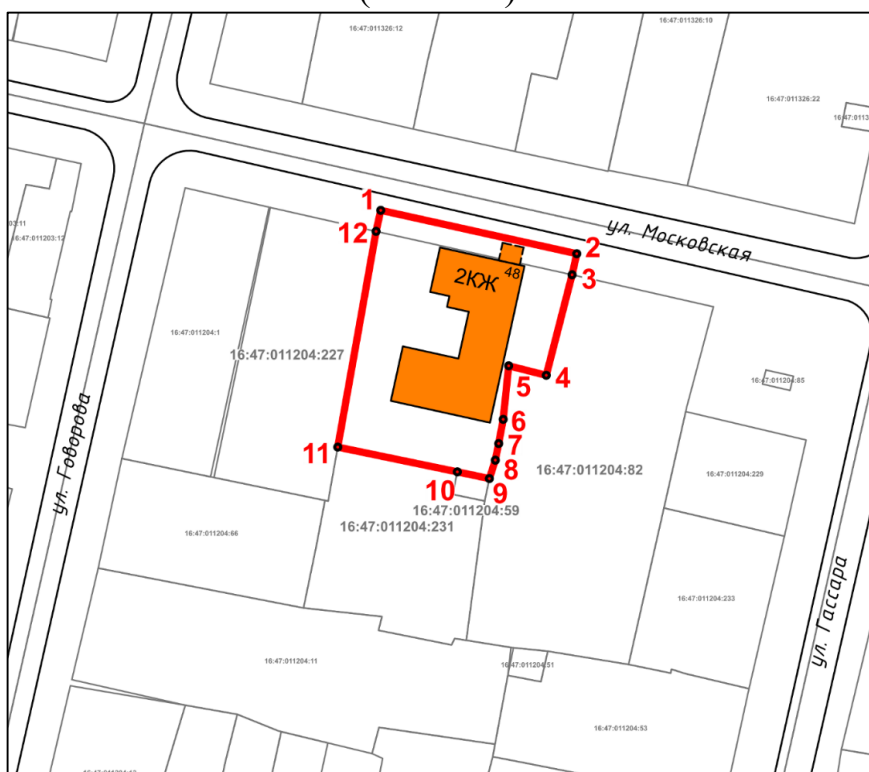

Татарстан Республикасы Мәдәни мирас объектларын саклау комитетының 2023 елның 25 августындагы 440-П боерыгына кушымта

Татарстан Республикасы, Алабуга муниципаль районы, Алабуга шәһәре, Мәскәү урамы, 48 йорт адресы буенча урнашкан «Сәүдәгәр йорты», XIX гасыр ахыры төбәк әһәмияттәге мәдәни мирас объекты территориясенә чикләре

Татарстан Республикасы, Алабуга муниципаль районы, Алабуга шәһәре, Мәскәү урамы, 48 йорт адресы буенча урнашкан «Сәүдәгәр йорты», XIX гасыр ахыры төбәк әһәмияттәге мәдәни мирас объекты территориясенә чикләренә картасы (схемасы)

Масштаб 1:1000

Кулланыла торган шартлы билгеләр һәм атамалар:

	– «Сәүдәгәр йорты», XIX гасыр ахыры мәдәни мирас объекты
	– мәдәни мирас объекты территориясә чиге
1 – 12	– мәдәни мирас объекты территориясә чигенә характерлы ноктасы номеры
	– жир кишәрлекләренә чикләре
16:47:011204:231	– жир кишәрлегенә кадастр номеры