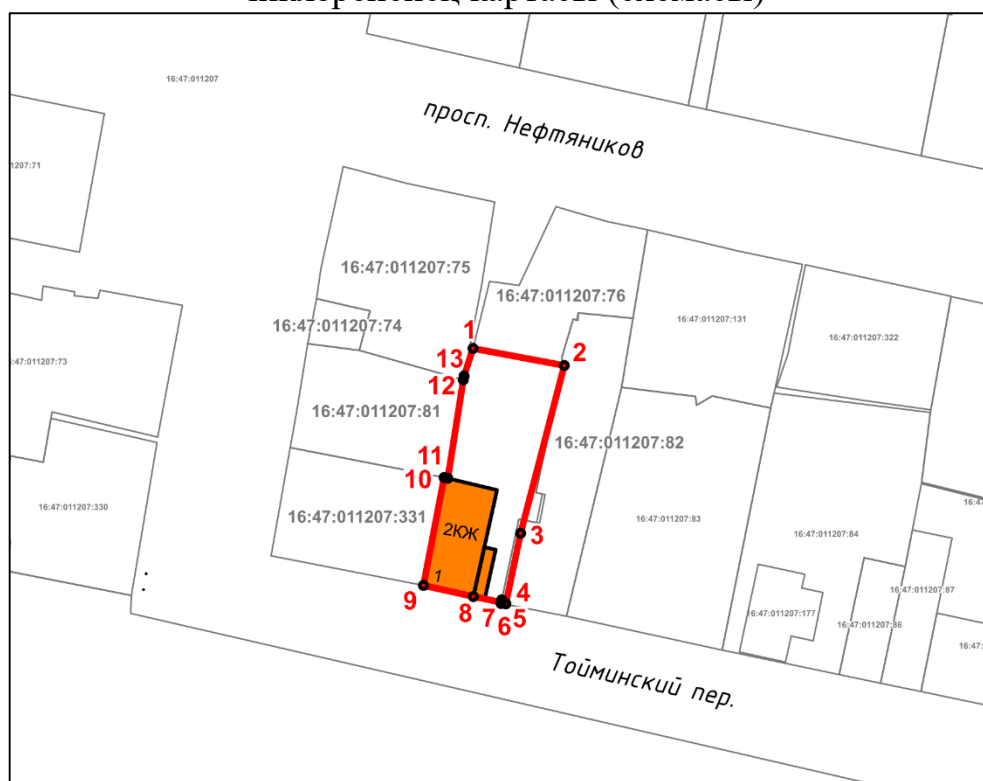

Татарстан Республикасы Мәдәни
мирас объектларын саклау
комитетының 2023 елның
25 августындагы 439-П
боерыгына кушымта

Татарстан Республикасы, Алабуга муниципаль районы, Алабуга шәһәре, Меңьеллык майданы, Тойминский тыкрыгы, 1 йорт адресы буенча урнашкан «Сәүдә йорты», XIX гасыр ахыры төбәк әһәмияттәге мәдәни мирас объекты **территориясе чикләре**

Татарстан Республикасы, Алабуга муниципаль районы, Алабуга шәһәре, Меңьеллык майданы, Тойминский тыкрыгы, 1 йорт адресы буенча урнашкан «Сәүдә йорты», XIX гасыр ахыры төбәк әһәмияттәге мәдәни мирас объекты территориясенен **чикләрененен картасы (схемасы)**

Масштаб 1:1000

Кулланыла торган шартлы билгеләр һәм атамалар:

	– «Сәүдә йорты», XIX гасыр ахыры мәдәни мирас объекты
	– мәдәни мирас объекты территориясе чиге
1 – 13	– мәдәни мирас объекты территориясе чигенен характерлы ноктасы номеры
	– жир кишәрлекләренен чикләре
16:47:011207:76	– жир кишәрлегенен кадастр номеры