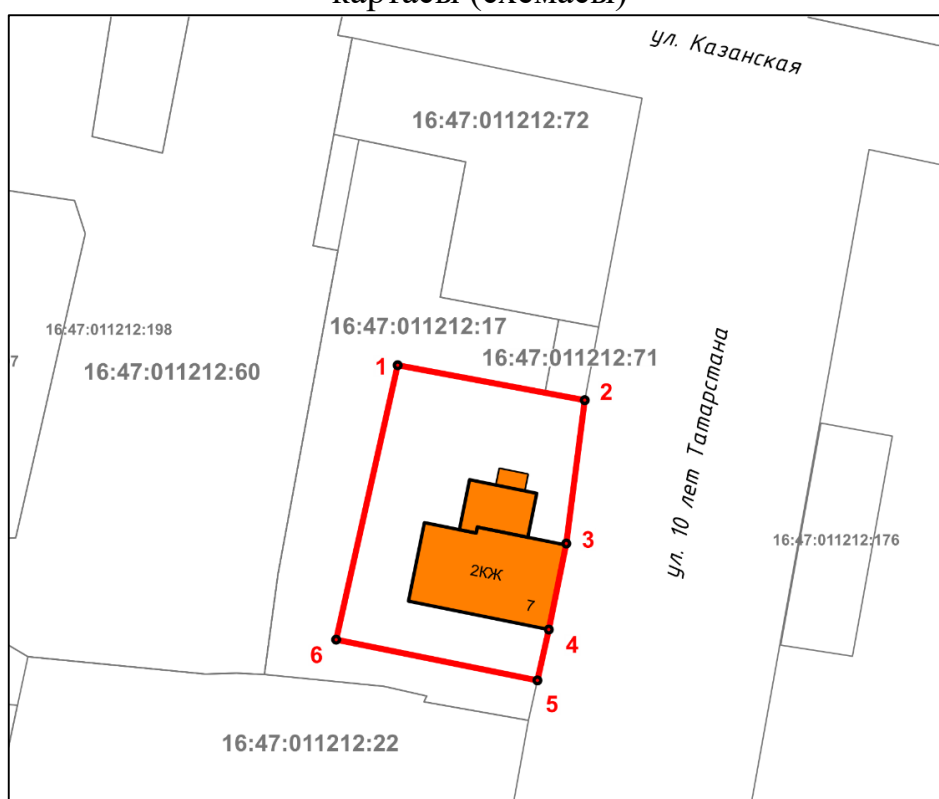

Татарстан Республикасы Мәдәни
мирас объектларын саклау
комитетының 2023 елның
25 августындагы 436-П
боерыгына кушымта

Татарстан Республикасы, Алабуга муниципаль районы, Татарстанның 10 еллыгы урамы, 7 йорт адресы буенча урнашкан «Балыкчылар сарае», XIX гасырның икенче яртысы төбәк әһәмияттәге мәдәни мирас объекты **территориясенә чикләре**

Татарстан Республикасы, Алабуга муниципаль районы, Татарстанның 10 еллыгы урамы, 7 йорт адресы буенча урнашкан «Балыкчылар сарае», XIX гасырның икенче яртысы төбәк әһәмияттәге мәдәни мирас объекты территориясенә чикләрененә **картасы (схемасы)**

Масштаб 1:500

Кулланыла торган шартлы билгеләр һәм атамалар:

	– «Балыкчылар сарае», XIX гасырның икенче яртысы мәдәни мирас объекты
	– мәдәни мирас объекты территориясә чиге
1 – 6	– мәдәни мирас объекты территориясә чигенә характерлы ноктасы номеры
	– жир кишәрлекләренә чикләре
16:47:011212:17	– жир кишәрлегенә кадастр номеры