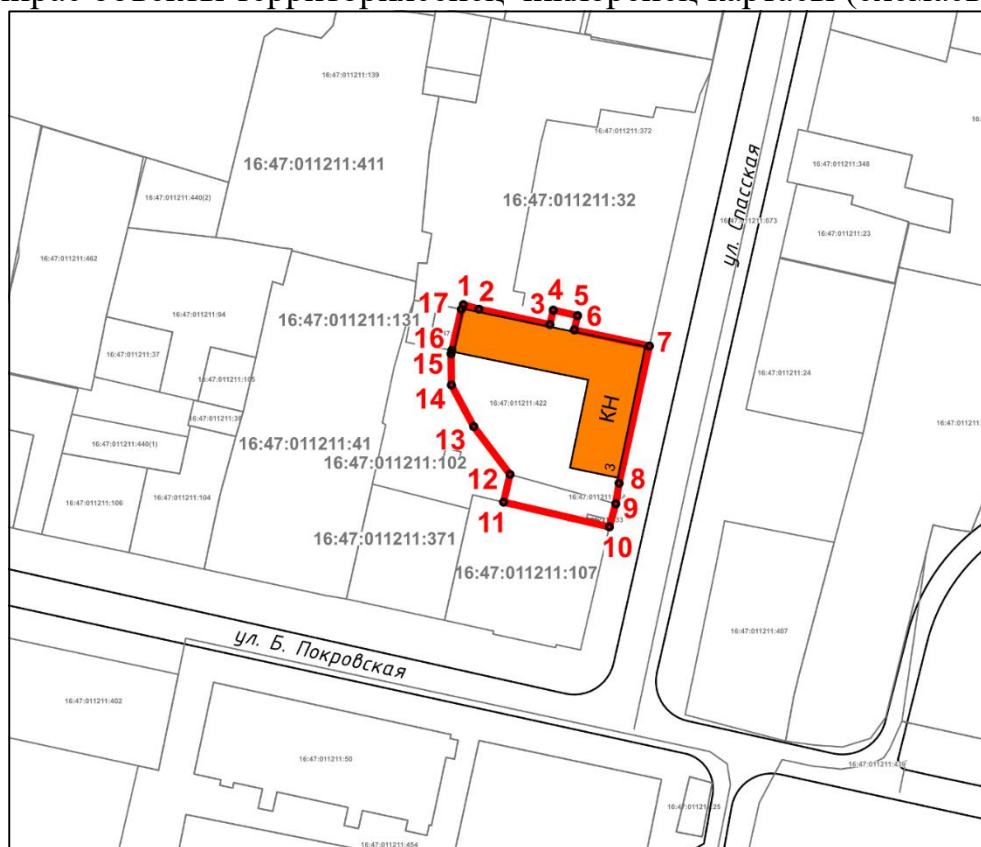

Татарстан Республикасы Мәдәни
мирас объектларын саклау
комитетының 2023 елның
23 августындагы 429-П
боерыгына кушымта

Татарстан Республикасы, Алабуга муниципаль районы, Спас урамы, 3 йорт адресы
буенча урнашкан «Сәүдә флигеле», XIX гасыр ахыры төбәк әһәмиятендәге мәдәни
мирас объекты территориясенең чикләре

Татарстан Республикасы, Алабуга муниципаль районы, Спас урамы, 3 йорт адресы
буенча урнашкан «Сәүдә флигеле», XIX гасыр ахыры төбәк әһәмиятендәге мәдәни
мирас объекты территориясенең чикләренең картасы (схемасы)

Масштаб 1:1000

Кулланыла торган шартлы билгеләр һәм атамалар:

	– «Сәүдә флигеле», XIX гасыр ахыры мәдәни мирас объекты
	– мәдәни мирас объекты территориясе чиге
1 – 17	– мәдәни мирас объекты территориясе чигенең характерлы ноктасы номеры
	– жир кишәрлекләренең чикләре
16:47:011211:102	– жир кишәрлегенең кадастр номеры