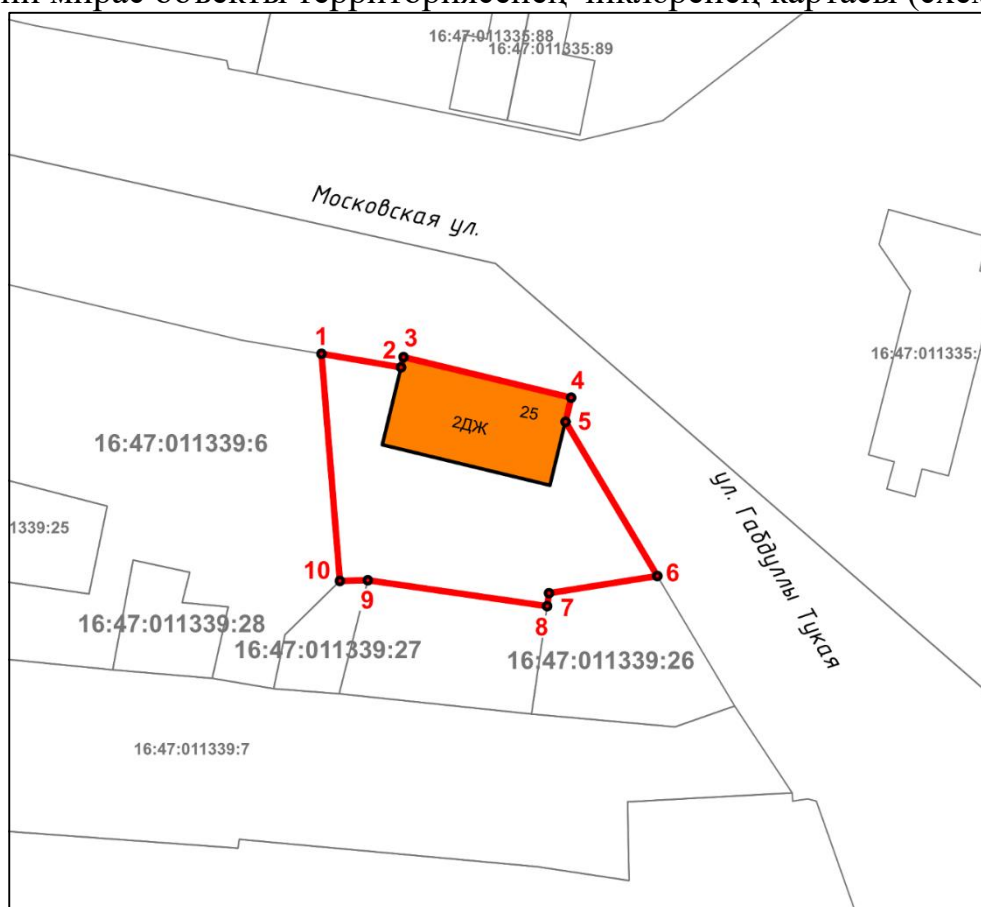

3. Боерыкның үтәлешен контрольдә тотуны үз өстемә ала.

Рәис

И.Н. Гушин

Татарстан Республикасы Мәдәни  
мирас объектларын саклау  
комитетының 2023 елның  
23 августындагы 427-П  
боерыгына кушымта

Татарстан Республикасы, Алабуга муниципаль районы, Тукай урамы, 25 йорт  
адресы буенча урнашкан «Торак йорт», XIX гасыр уртасы төбәк әһәмиятендәге  
мәдәни мирас объекты территориясенең чикләре

Татарстан Республикасы, Алабуга муниципаль районы, Тукай урамы, 25 йорт  
адресы буенча урнашкан «Торак йорт», XIX гасыр уртасы төбәк әһәмиятендәге  
мәдәни мирас объекты территориясенең чикләренең картасы (схемасы)