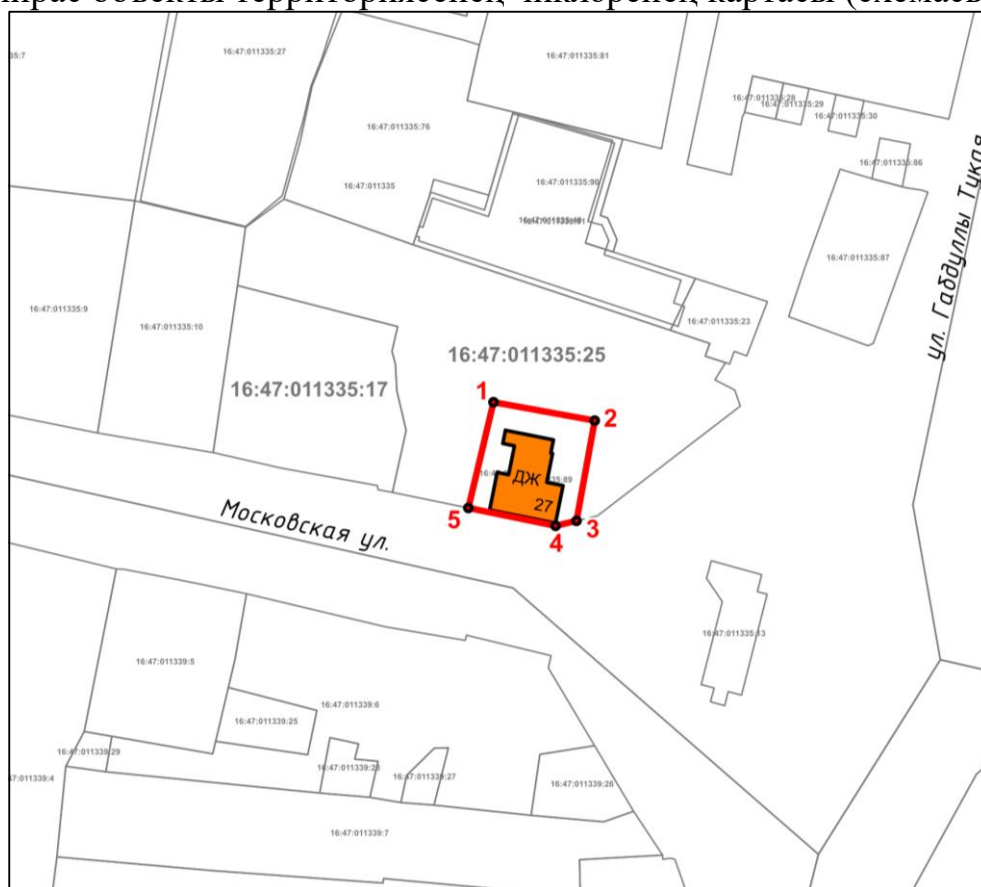

Татарстан Республикасы, Алабуга муниципаль районы, Тукай урамы, 27 йорт
адресы буенча урнашкан «Торак йорт», 1850 еллар төбәк әһәмиятендәге мәдәни
мирас объекты территориясенең чикләренең картасы (схемасы)