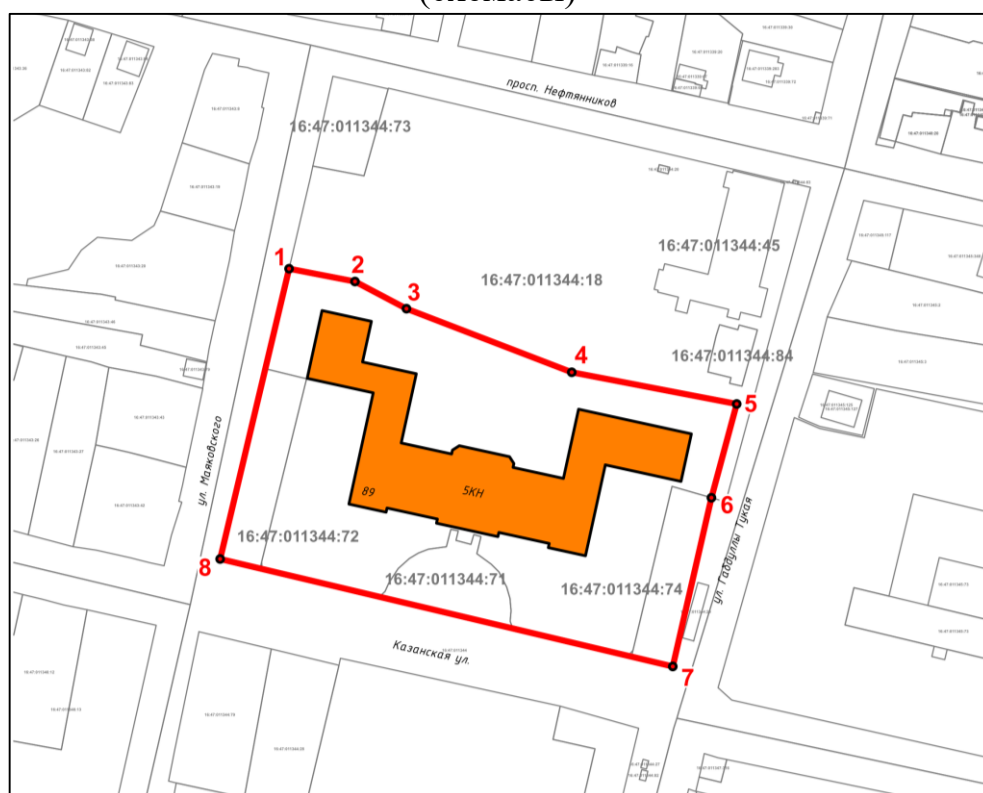

Татарстан Республикасы Мәдәни
мирас объектларын саклау
комитетының 2023 елның
23 августындагы 425-П
боерыгына кушымта

Татарстан Республикасы, Алабуга муниципаль районы, Казан урамы, 89 йорт
адресы буенча урнашкан «Епархиаль училище бинасы», 1889 – 1903 еллар төбәк
әһәмиятендәге мәдәни мирас объекты территориясенә чикләре

Татарстан Республикасы, Алабуга муниципаль районы, Казан урамы, 89 йорт
адресы буенча урнашкан «Епархиаль училище бинасы», 1889 – 1903 еллар төбәк
әһәмиятендәге мәдәни мирас объекты территориясенә чикләренә картасы
(схемасы)

Масштаб 1:1000

Кулланыла торган шартлы билгеләр һәм атамалар:

	– «Епархиаль училище бинасы», 1889 – 1903 ел мәдәни мирас объекты
	– мәдәни мирас объекты территориясә чиге
1 – 8	– мәдәни мирас объекты территориясә чигенә характерлы ноктасы номеры
	– жир кишәрлекләренә чикләре
16:47:011344:18	– жир кишәрлегенә кадастр номеры