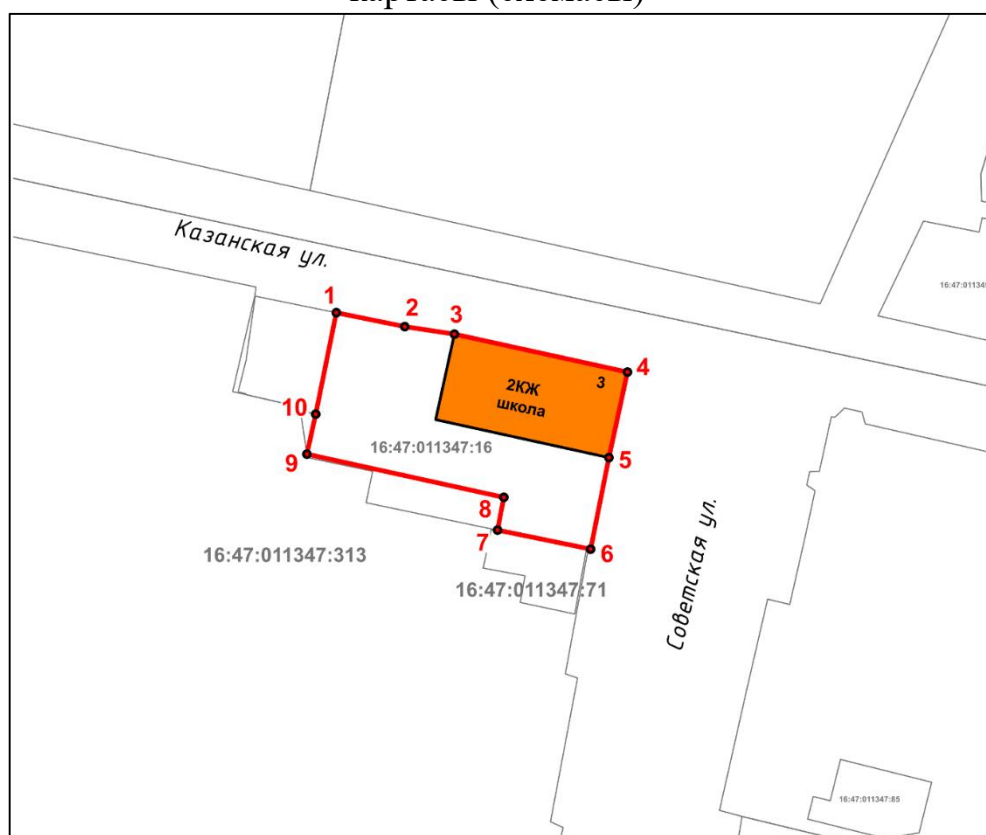

Татарстан Республикасы Мәдәни
мирас объектларын саклау
комитетының 2023 елның
23 августындагы 423-П
боерыгына кушымта

Татарстан Республикасы, Алабуга муниципаль районы, Совет урамы, 3 йорт адресы
буенча урнашкан «Суқырлар өчен училище», XIX гасыр ахыры – XX гасыр башы
төбәк әһәмиятендәге мәдәни мирас объекты **территориясенә чикләре**

Татарстан Республикасы, Алабуга муниципаль районы, Совет урамы, 3 йорт адресы
буенча урнашкан «Суқырлар өчен училище», XIX гасыр ахыры – XX гасыр башы
төбәк әһәмиятендәге мәдәни мирас объекты территориясенә чикләрененә
картасы (схемасы)

Масштаб 1:1000

Кулланыла торган шартлы билгеләр һәм атамалар:

	– «Суқырлар өчен училище», XIX гасыр ахыры – XX гасыр башы мәдәни мирас объекты
	– мәдәни мирас объекты территориясе чиге
1 – 10	– мәдәни мирас объекты территориясе чигенә характерлы ноктасы номеры
	– жир кишәрлекләренә чикләре
16:47:011347:16	– жир кишәрлегенә кадастр номеры