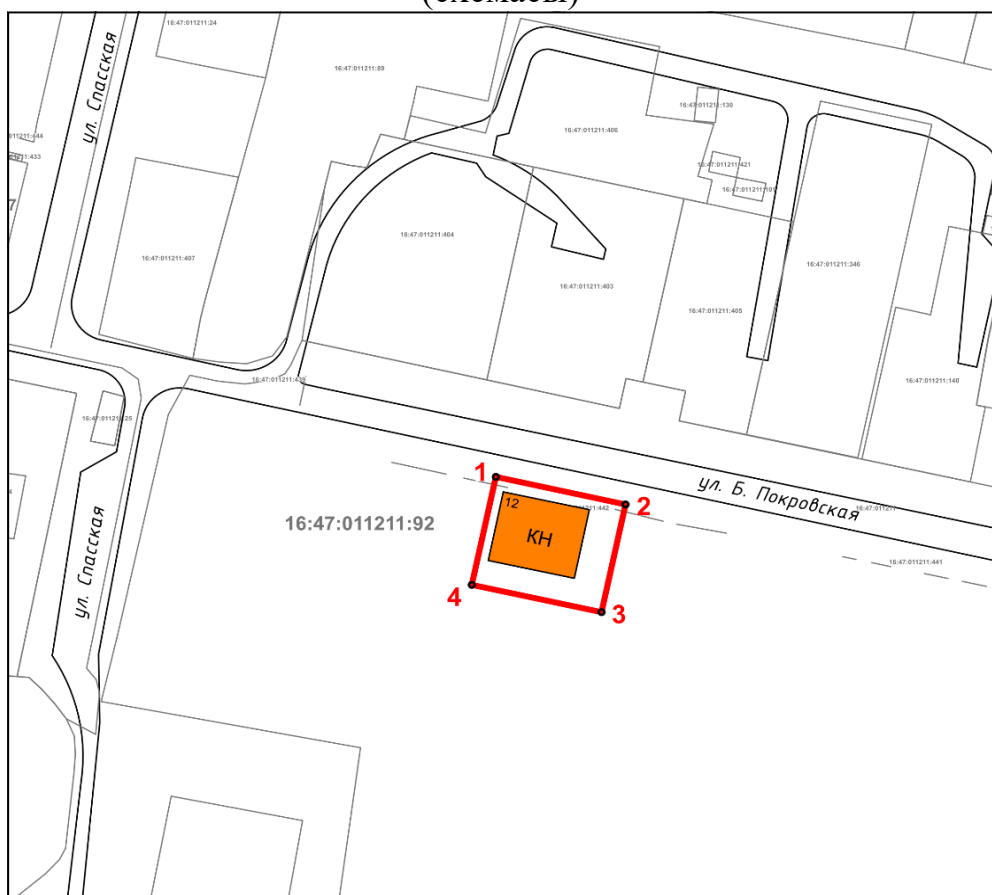

Татарстан Республикасы, Алабуга муниципаль районы, Б.Покровская урамы, 12 йорт адресы буенча урнашкан «Шабалина – Новиковлар йорты», XIX гасыр башы төбәк әһәмиятендәге мәдәни мирас объекты территориясенең чикләренең картасы (схемасы)