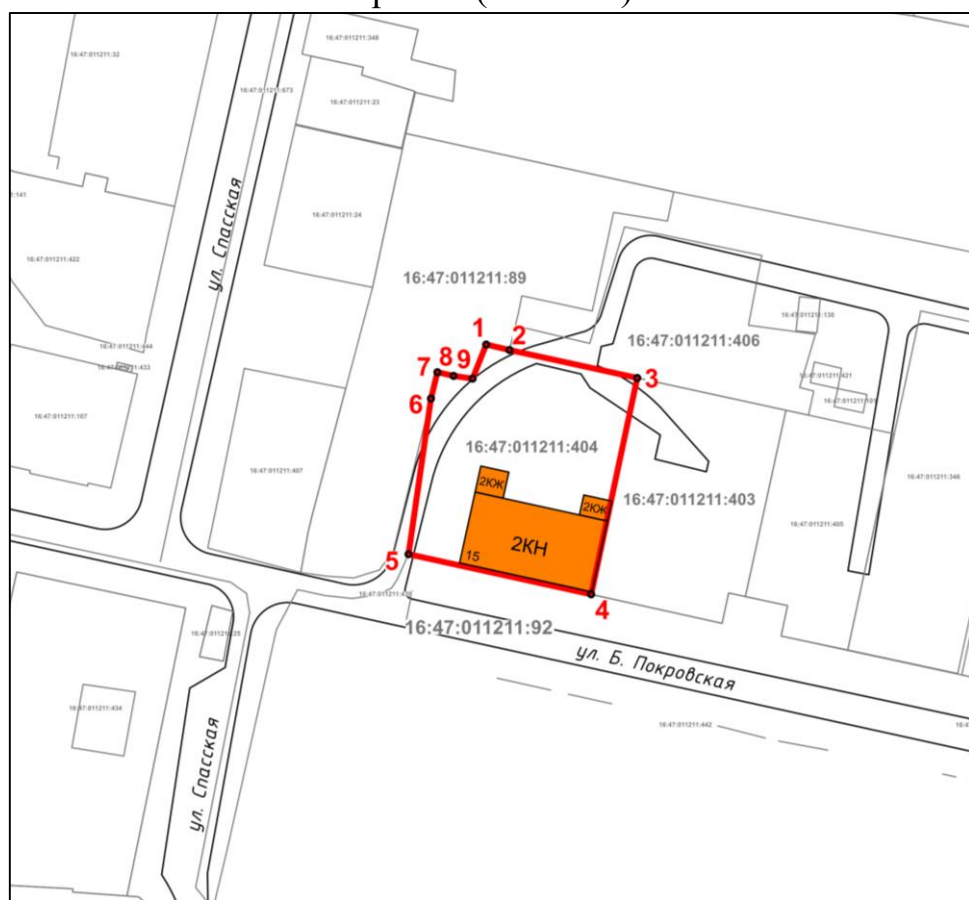

Татарстан Республикасы Мәдәни мирас объектларын саклау комитетының 2023 елның 23 августындагы 414-П боекына кушымта

Татарстан Республикасы, Алабуга муниципаль районы, Б.Покровская урамы, 15 йорт адресы буенча урнашкан «Сәүдә киштәләре булган торак йорт», XIX гасыр уртасы төбәк әһәмиятендәге мәдәни мирас объекты территориясенең чикләре

Татарстан Республикасы, Алабуга муниципаль районы, Б.Покровская урамы, 15 йорт адресы буенча урнашкан «Сәүдә киштәләре булган торак йорт», XIX гасыр уртасы төбәк әһәмиятендәге мәдәни мирас объекты территориясенең чикләрененен картасы (схемасы)

Масштаб 1:1000

Кулланыла торган шартлы билгеләр һәм атамалар:

	– «Сәүдә киштәләре булган торак йорт», XIX гасыр уртасы мәдәни мирас объекты
	– мәдәни мирас объекты территориясе чиге
1 – 9	– мәдәни мирас объекты территориясе чигенең характерлы ноктасы номеры
	– жир кишәрлекләренең чикләре
16:47:011211:404	– жир кишәрлегенең кадастр номеры