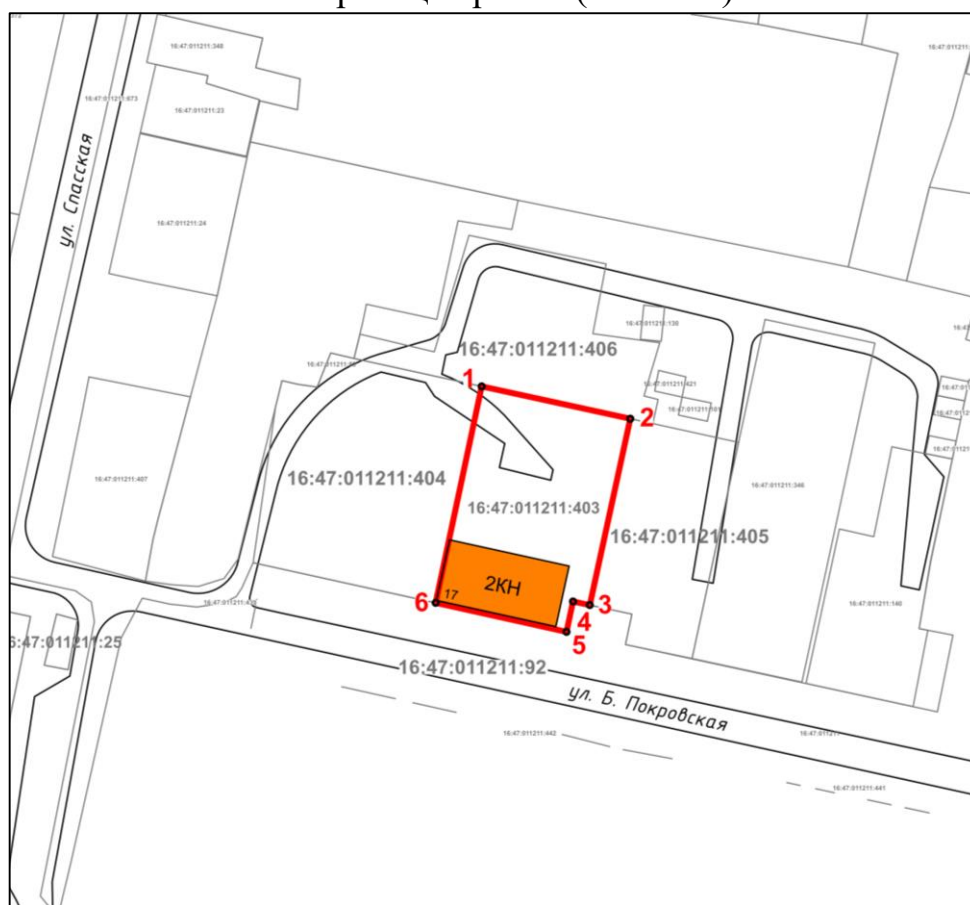

Татарстан Республикасы Мәдәни
мирас объектларын саклау
комитетының 2023 елның
23 августындагы 413-П
боерыгына кушымта

Татарстан Республикасы, Алабуга муниципаль районы, Б.Покровская урамы, 17 йорт адресы буенча урнашкан «Сәүдә биналары булган сәүдәгәр йорты», XIX гасыр уртасы төбәк әһәмиятендәге мәдәни мирас объекты **территориясенә чикләре**

Татарстан Республикасы, Алабуга муниципаль районы, Б.Покровская урамы, 17 йорт адресы буенча урнашкан «Сәүдә биналары булган сәүдәгәр йорты», XIX гасыр уртасы төбәк әһәмиятендәге мәдәни мирас объекты территориясенә чикләренә картасы (схемасы)

Масштаб 1:1000

Кулланыла торган шартлы билгеләр һәм атамалар:

	– «Сәүдә биналары булган сәүдәгәр йорты», XIX гасыр уртасы мәдәни мирас объекты
	– мәдәни мирас объекты территориясә чигә
1 – 6	– мәдәни мирас объекты территориясә чигенә характерлы ноктасы номеры
	– жир кишәрлекләренә чикләре
16:47:011211:403	– жир кишәрлегенә кадастр номеры