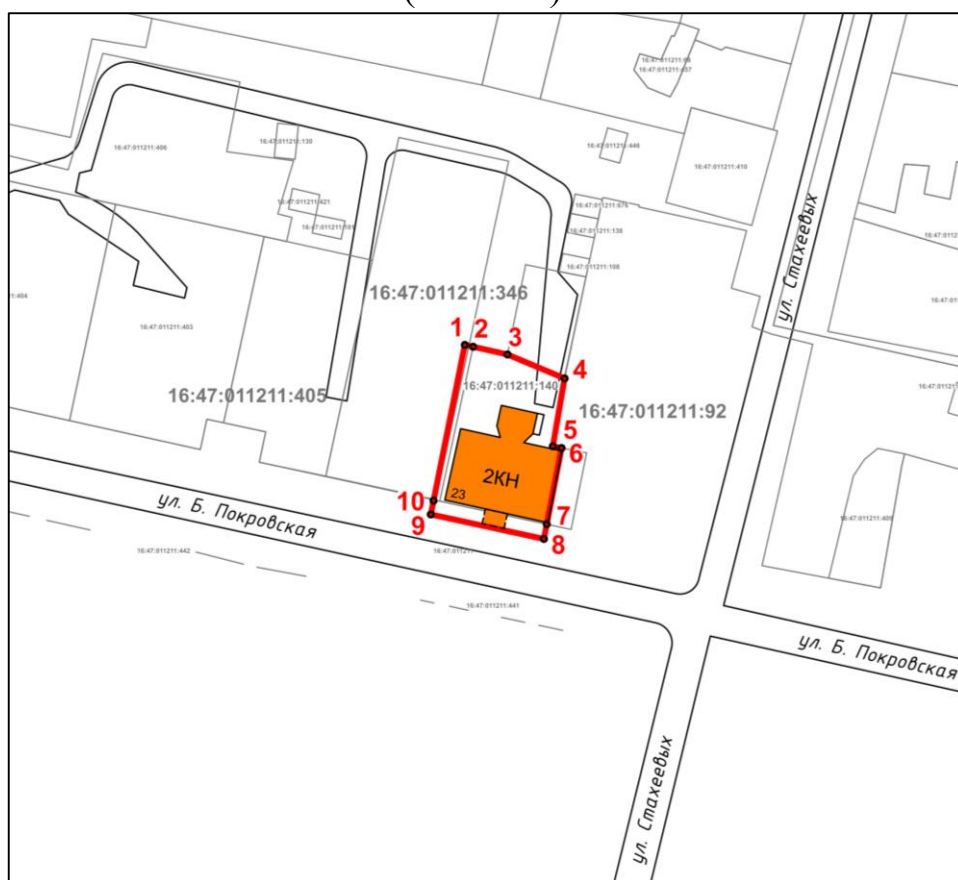

Татарстан Республикасы, Алабуга муниципаль районы, Б.Покровская урамы, 23
йорт адресы буенча урнашкан «Шәһәр магистраты бинасы», XIX гасыр уртасы
төбәк әһәмиятендәге мәдәни мирас объекты территориясенә чикләренә картасы
(схемасы)