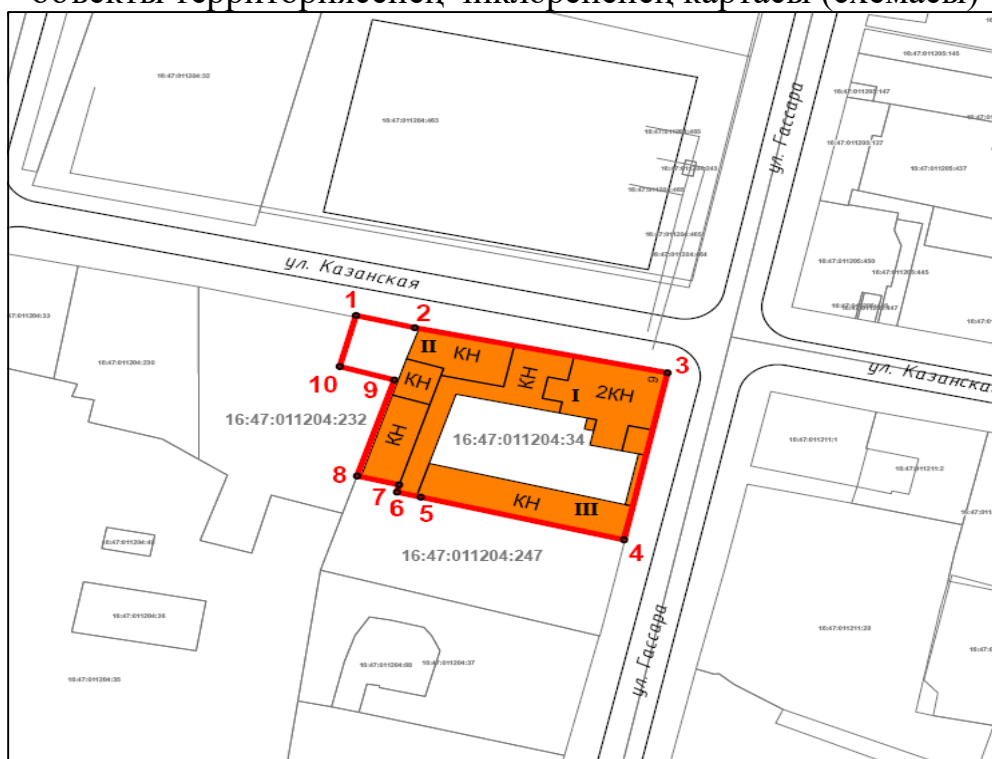

Татарстан Республикасы мәдәни
мирас объектларын саклау
комитетының 2023 елның
12 августындагы 379-П
боерыгына кушымта

Татарстан Республикасы, Алабуга муниципаль районы, Алабуга шәһәре, Гассар урамы, 9 йорт, 7 йорт, Казан урамы, 22 йорт адресы буенча урнашкан «Сәүдәгәр Тарасов утары», XIX гасырның икенче яртысы төбәк дәрәжәсендәге мәдәни мирас объекты территориясенен чикләре

Татарстан Республикасы, Алабуга муниципаль районы, Алабуга шәһәре, Гассар урамы, 9 йорт, 7 йорт, Казан урамы, 22 йорт адресы буенча урнашкан «Сәүдәгәр Тарасов утары», XIX гасырның икенче яртысы төбәк дәрәжәсендәге мәдәни мирас объекты территориясенен чикләрененен картасы (схемасы)

Масштаб 1:1000

Кулланыла торган шартлы билгеләр һәм атамалар:

	- «Сәүдәгәр Тарасовны утары» мәдәни мирас объекты (ансамбль): I - «Йорт» мәдәни мирас объекты (Гассар ур., 9 йорт) II - «Сәүдә флигеле» мәдәни мирас объекты (Казан ур., Казан д. 22) III - «Хезмәт корпусы» мәдәни мирас объекты (Гассар ур., 7)
	- мәдәни мирас объекты территориясе чиге
1 – 10	- мәдәни мирас объекты территориясе чигенен характерлы ноктасы номеры
	- әйләнә-тирәдәге корылмалар
16:47:011204:247	- жир кишәрлегенен кадастр номеры