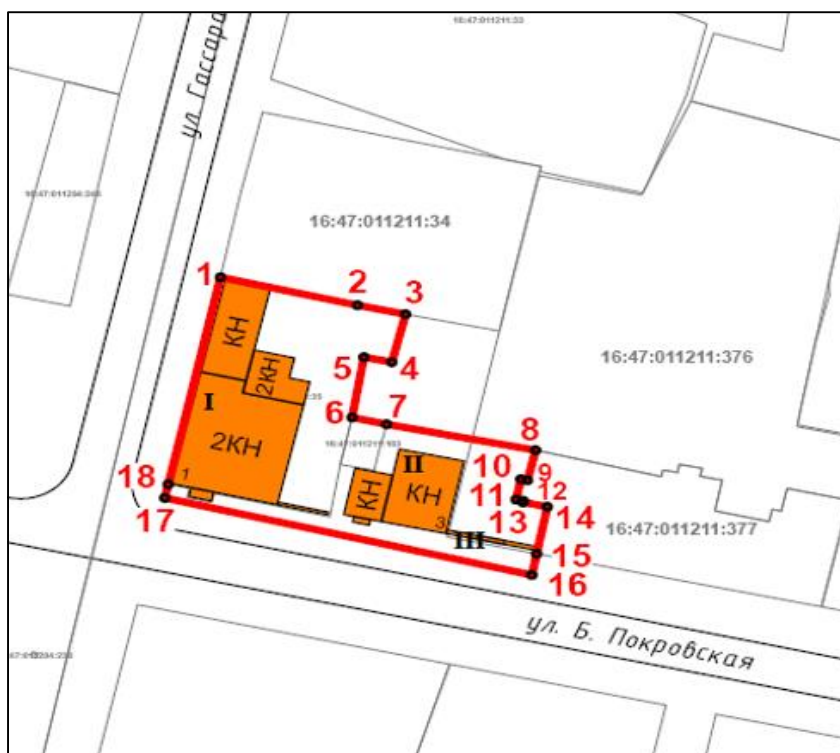

Татарстан Республикасы мәдәни
мирас объектларын саклау
комитетының 2023 елның
12 августындагы 378-П
боерыгына кушымта

Татарстан Республикасы, Алабуга муниципаль районы, Алабуга шәһәре, Большая Покровская урамы, 1 йорт, 3 йорт адресы буенча урнашкан «Өяз суды комплексы», XIX гасыр башы, XIX гасыр уртасы төбәк дәрәжәсендәге мәдәни мирас объекты
территориясенң чикләре

Татарстан Республикасы, Алабуга муниципаль районы, Алабуга шәһәре, Большая Покровская урамы, 1 йорт, 3 йорт адресы буенча урнашкан «Өяз суды комплексы», XIX гасыр башы, XIX гасыр уртасы төбәк дәрәжәсендәге мәдәни мирас объекты
территориясенң чикләрененң картасы (схемасы)

Масштаб 1:1000

Кулланыла торган шартлы билгеләр һәм атамалар:

	– «Өяз суды комплексы», XIX гасыр башы, XIX гасыр уртасы мәдәни мирас объекты
	– мәдәни мирас объекты территориясе чиге
	– әйләнә-тирәдәге корылмалар
1 – 18	– мәдәни мирас объекты территориясе чикләрененң характерлы (борылыш) ноктасының номеры
I	- Өяз суды бинасы, анда 1895 елда Короленко Владимир Галантионович чыгыш ясады (суд бинасы)
II	– Флигель
III	– Капка
16:47:011211:377	- жир кишәрлегененң кадастр номеры