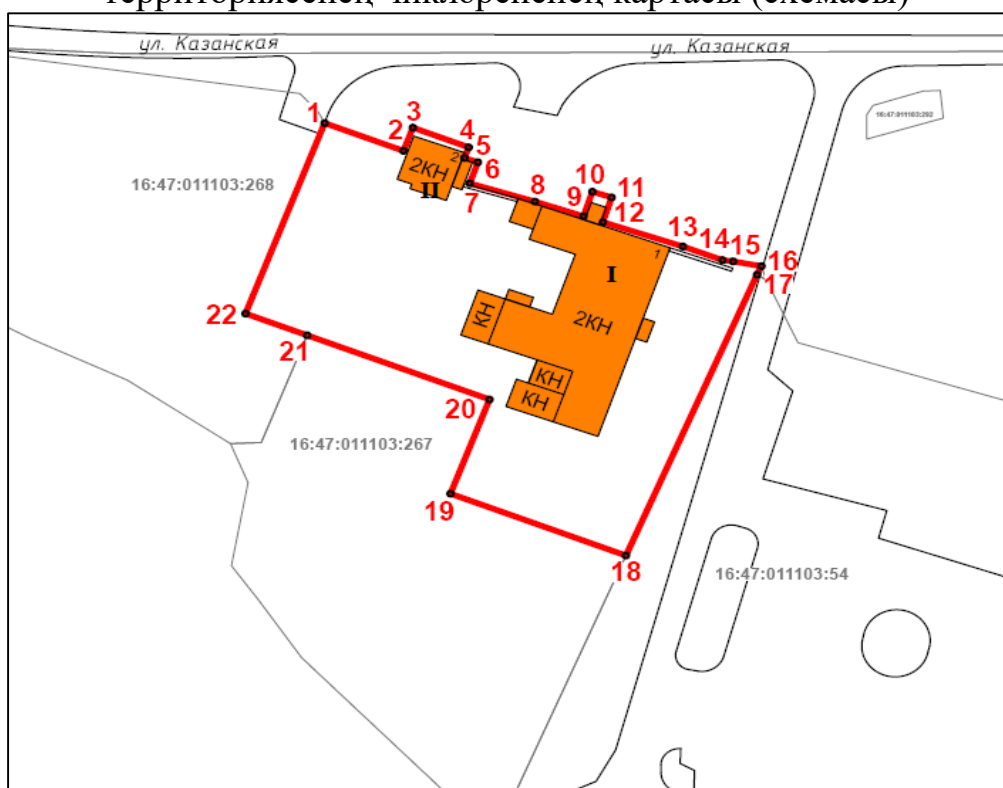

Татарстан Республикасы мәдәни
мирас объектларын саклау
комитетының 2023 елның
12 августындагы 377-П
боерыгына кушымта

Татарстан Республикасы, Алабуга муниципаль районы, Алабуга шәһәре, Казан урамы, 2 йорт, 4 йорт адресы буенча урнашкан «Балалар приюты комплексы: төп йорт, флигель», XIX гасыр уртасы төбәк дәрәжәсендәге мәдәни мирас объекты
территориясенә чикләре

Татарстан Республикасы, Алабуга муниципаль районы, Алабуга шәһәре, Казан урамы, 2 йорт, 4 йорт адресы буенча урнашкан «Балалар приюты комплексы: төп йорт, флигель», XIX гасыр уртасы төбәк дәрәжәсендәге мәдәни мирас объекты
территориясенә чикләрененә картасы (схемасы)

Масштаб 1:1000

Кулланыла торган шартлы билгеләр һәм атамалар:

	- "Балалар приюты комплексы: төп йорт, флигель", XIX гасыр уртасы мәдәни мирас объекты I - төп йорт II - флигель
	- мәдәни мирас объекты территориясә чиге
	- әйләнә-тирәдәге корылмалар
1 – 22	- мәдәни мирас объекты территориясә чигенә характерлы ноктасы номеры
16:47:011103:267	- жир кишәрлегенә кадастр номеры