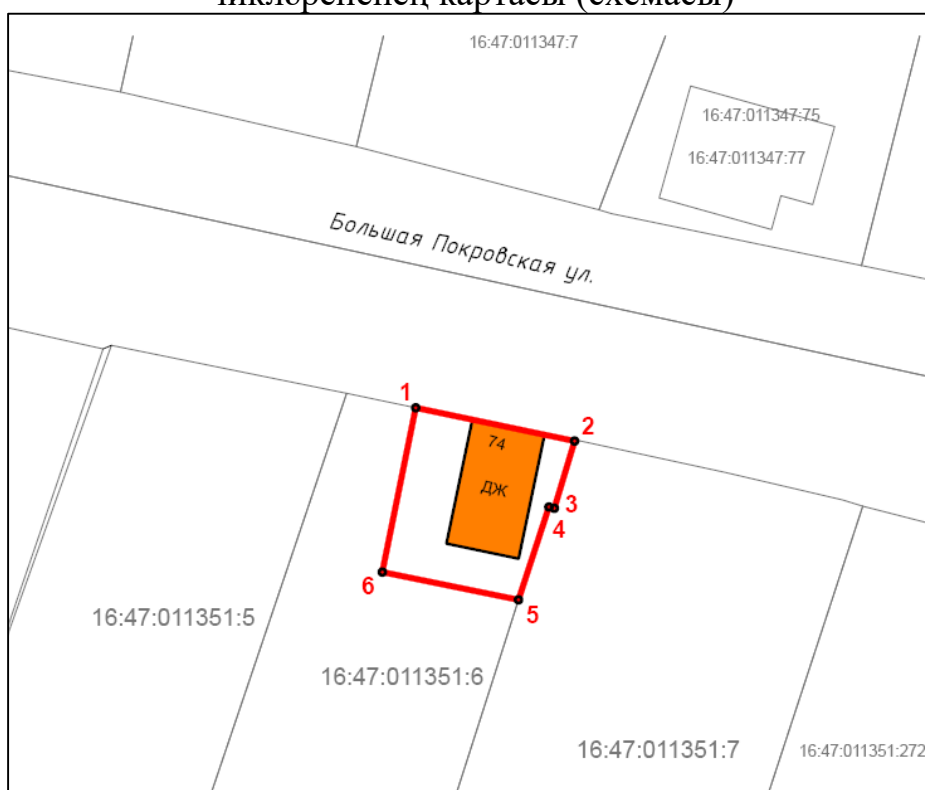

3. Боерыкның үтәлешен контрольдә тотуны үз өстемә ала.

Рәис

И.Н. Гуцин

Татарстан Республикасы мәдәни
мирас объектларын саклау
комитетының 2023 елның
12 августындагы 375-П
боерыгына кушымта

Татарстан Республикасы, Алабуга муниципаль районы, Алабуга шәһәре, Большая Покровская урамы, 74 йорт адресы буенча урнашкан «Мезонинлы торак йорт», XX гасыр башы төбәк дәрәжәсендәге мәдәни мирас объекты **территориясенә чикләре**

Татарстан Республикасы, Алабуга муниципаль районы, Алабуга шәһәре, Большая Покровская урамы, 74 йорт адресы буенча урнашкан «Мезонинлы торак йорт», XX гасыр башы төбәк дәрәжәсендәге мәдәни мирас объекты территориясенә чикләренә картасы (схемасы)