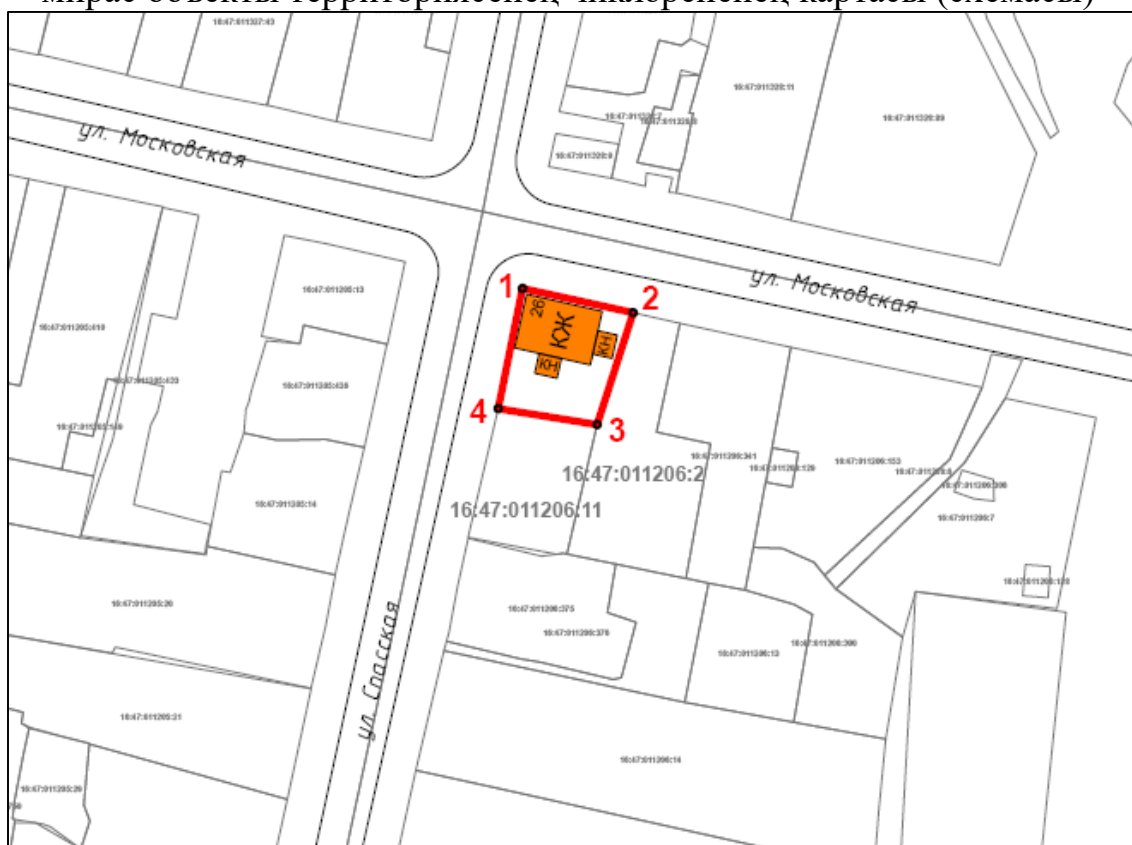

Татарстан Республикасы мәдәни мирас объектларын саклау комитетының 2023 елның 12 августындагы 388-П боерыгына кушымта

Татарстан Республикасы, Алабуга муниципаль районы, Алабуга шәһәре, Спас урамы, 26 йорт адресы буенча урнашкан «Земство ир-атлар училищесы каршындагы торак йорт», XIX гасырның икенче яртысы төбәк әһәмияттәге мәдәни мирас объекты территориясенә чикләре

Татарстан Республикасы, Алабуга муниципаль районы, Алабуга шәһәре, Спас урамы, 26 йорт адресы буенча урнашкан «Земство ир-атлар училищесы каршындагы торак йорт», XIX гасырның икенче яртысы төбәк әһәмияттәге мәдәни мирас объекты территориясенә чикләренә картасы (схемасы)

Масштаб 1:1000

Кулланыла торган шартлы билгеләр һәм атамалар:

	- «Земство ир-атлар училищесы каршындагы торак йорт», XIX гасырның икенче яртысы мәдәни мирас объекты
	-мәдәни мирас объекты территориясе чиге
	- мәдәни мирас объекты территориясе чигенә характерлы ноктасы номеры
	- әйләнә-тирәдәге төзелеш
16:47:011206:2	- жир кишәрлегенә кадастр номеры

Татарстан Республикасы, Алабуга муниципаль районы, Алабуга шәһәре, Спас