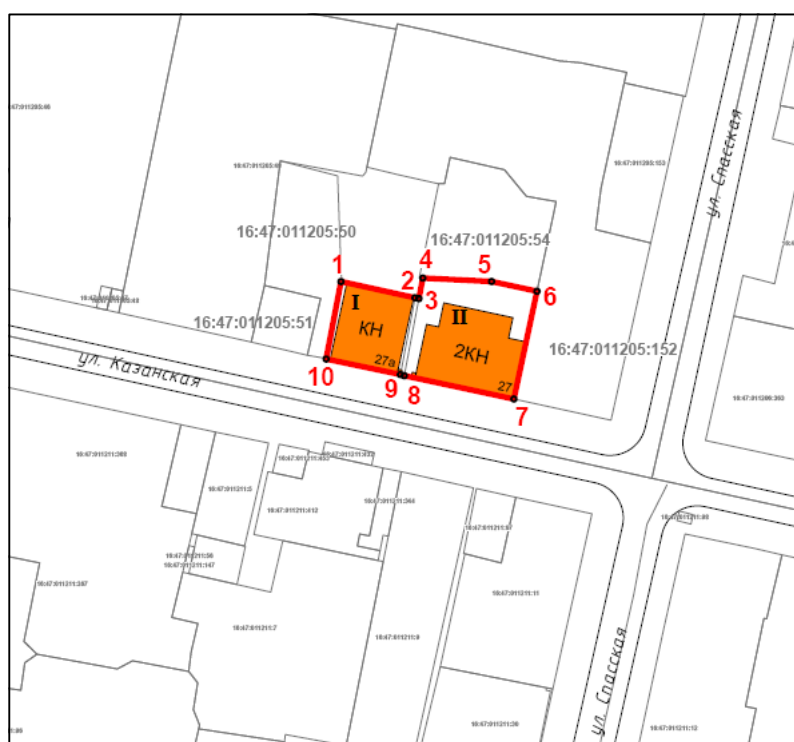

Татарстан Республикасы, Алабуга муниципаль районы, Алабуга шәһәре, Казан урамы, 27 йорт, 27а йорт адресы буенча урнашкан «Сәүдәгәр Шабалин утары», 1836 ел төбәк әһәмияттәге мәдәни мирас объекты территориясенә чикләрененә картасы (схемасы)