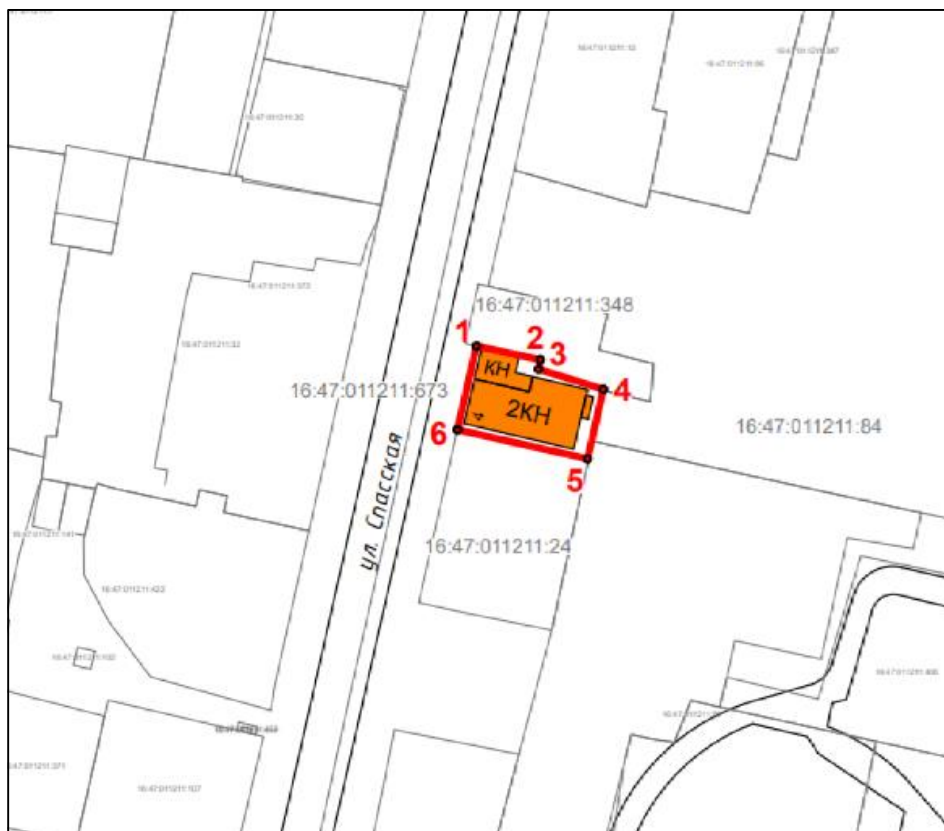

Татарстан Республикасы мәдәни
мирас объектларын саклау
комитетының 2023 елның
10 августындагы 359-П
боерыгына кушымта

Татарстан Республикасы, Алабуга муниципаль районы, Алабуга шәһәре, Спас урамы, 4 йорт адресы буенча урнашкан «Торак йорт», XIX гасырның башы төбәк әһәмияттәге мәдәни мирас объекты **территориясенен чикләре**

Татарстан Республикасы, Алабуга муниципаль районы, Алабуга шәһәре, Спас урамы, 4 йорт адресы буенча урнашкан «Торак йорт», XIX гасырның башы төбәк әһәмияттәге мәдәни мирас объектының чикләренең картасы (схемасы)

Масштаб 1:1000

Кулланыла торган шартлы билгеләр һәм атамалар:

	- «Торак йорт» мәдәни мирас объекты XIX гасыр башы
	- мәдәни мирас объекты территориясе чиге
1 – 6	- мәдәни мирас объекты территориясе чигенең характерлы ноктасы номеры
	- әйләнә-тирәдәге төзелеш
16:47:011211:84	- жир кишәрлегенең кадастр номеры