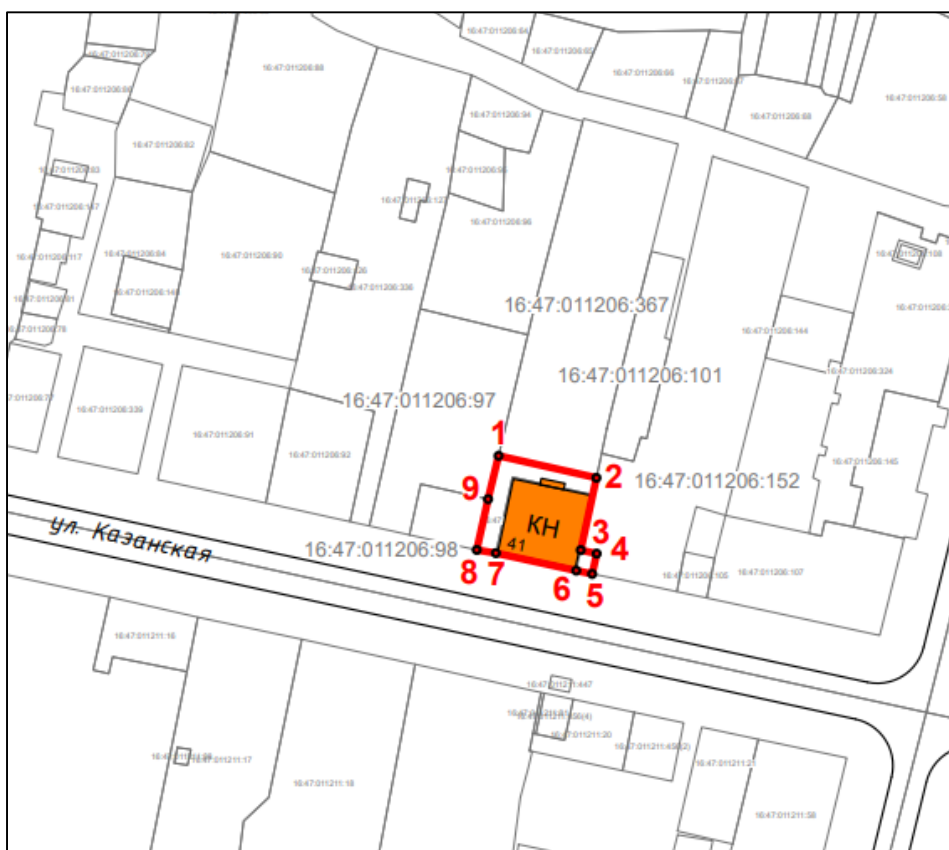

3. Боерыкның үтәлешен контрольдә тотуны үз өстемә алам.

Рәис

И.Н. Гуцин

Татарстан Республикасы мәдәни
мирас объектларын саклау
комитетының 2023 елның
10 августындагы 356-П
боерыгына кушымта

Татарстан Республикасы, Алабуга муниципаль районы, Алабуга шәһәре, Казан урамы, 41 йорт адресы буенча урнашкан «Даруханә бинасы», XIX гасыр уртасы төбәк әһәмияттәге мәдәни мирас объекты территориясенә чикләре

Татарстан Республикасы, Алабуга муниципаль районы, Алабуга шәһәре, Казан урамы, 41 йорт адресы буенча урнашкан «Даруханә бинасы», XIX гасыр уртасы төбәк әһәмияттәге мәдәни мирас объекты территориясенә чикләренә картасы (схемасы)