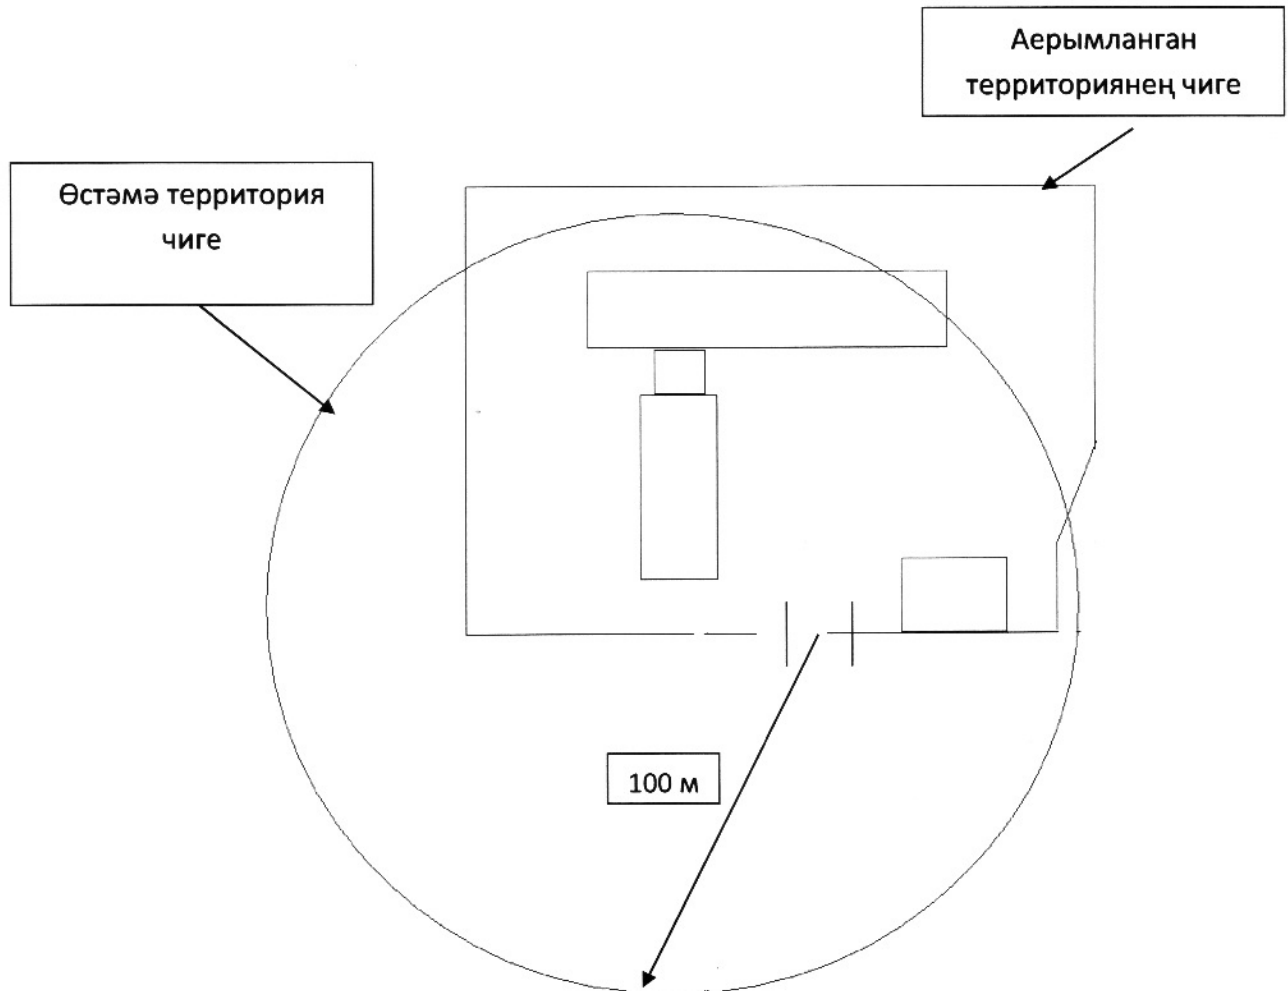

Татарстан Республикасы Теләче муниципаль районы Башкарма комитетының
«14» 04 2023 №108 карары белән расланган

Якындагы территорияләр чикләре схемасы
ДАССУ «Теләче үзәк район хастаханәсе»