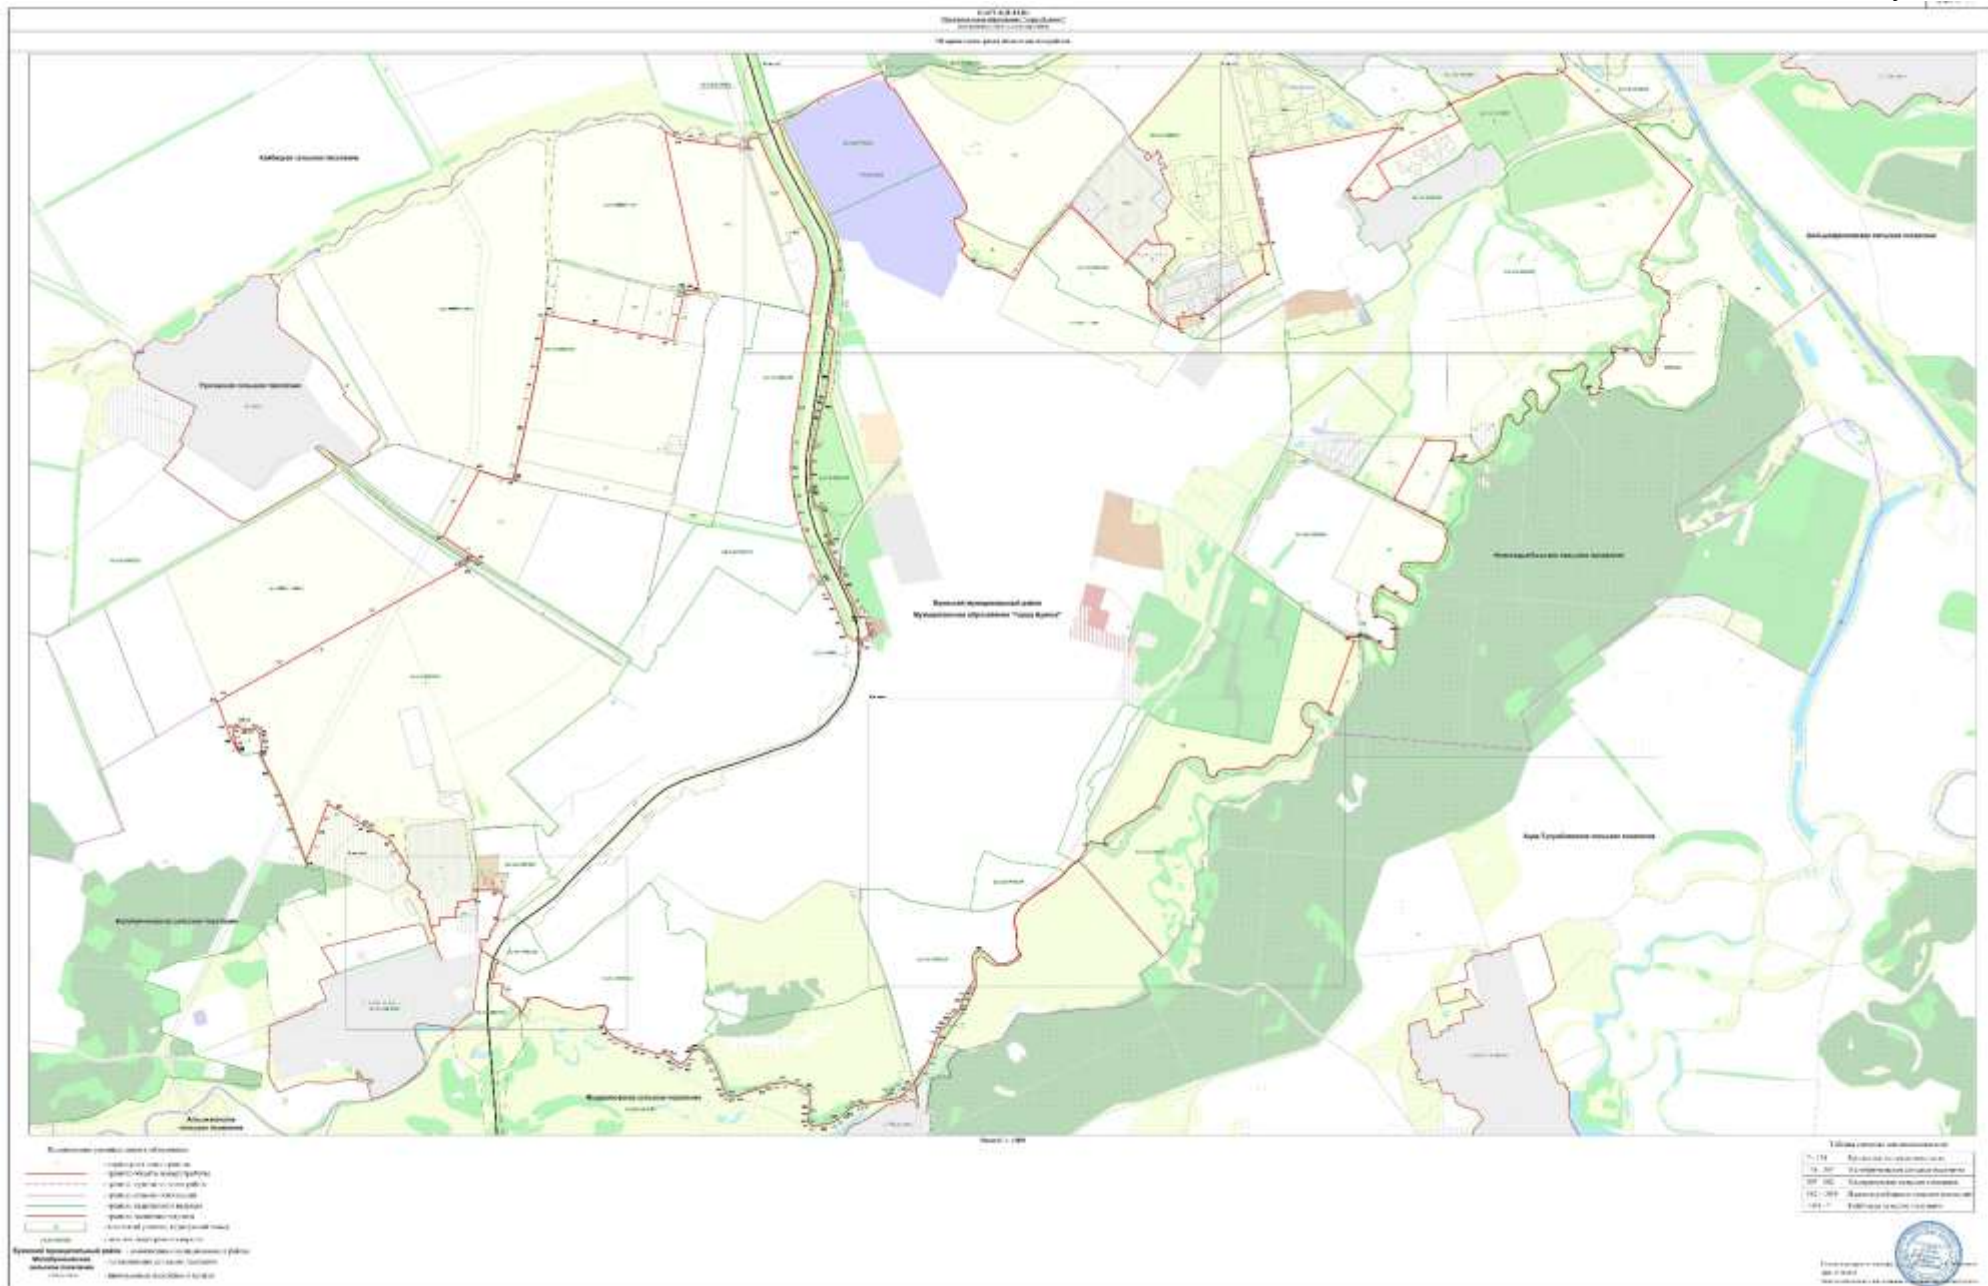

ТР Буа муниципаль районы Буа шәһәре башлыгының
2023 елның 08 июнендәге 6 номерлы карарына
1 нче кушымта