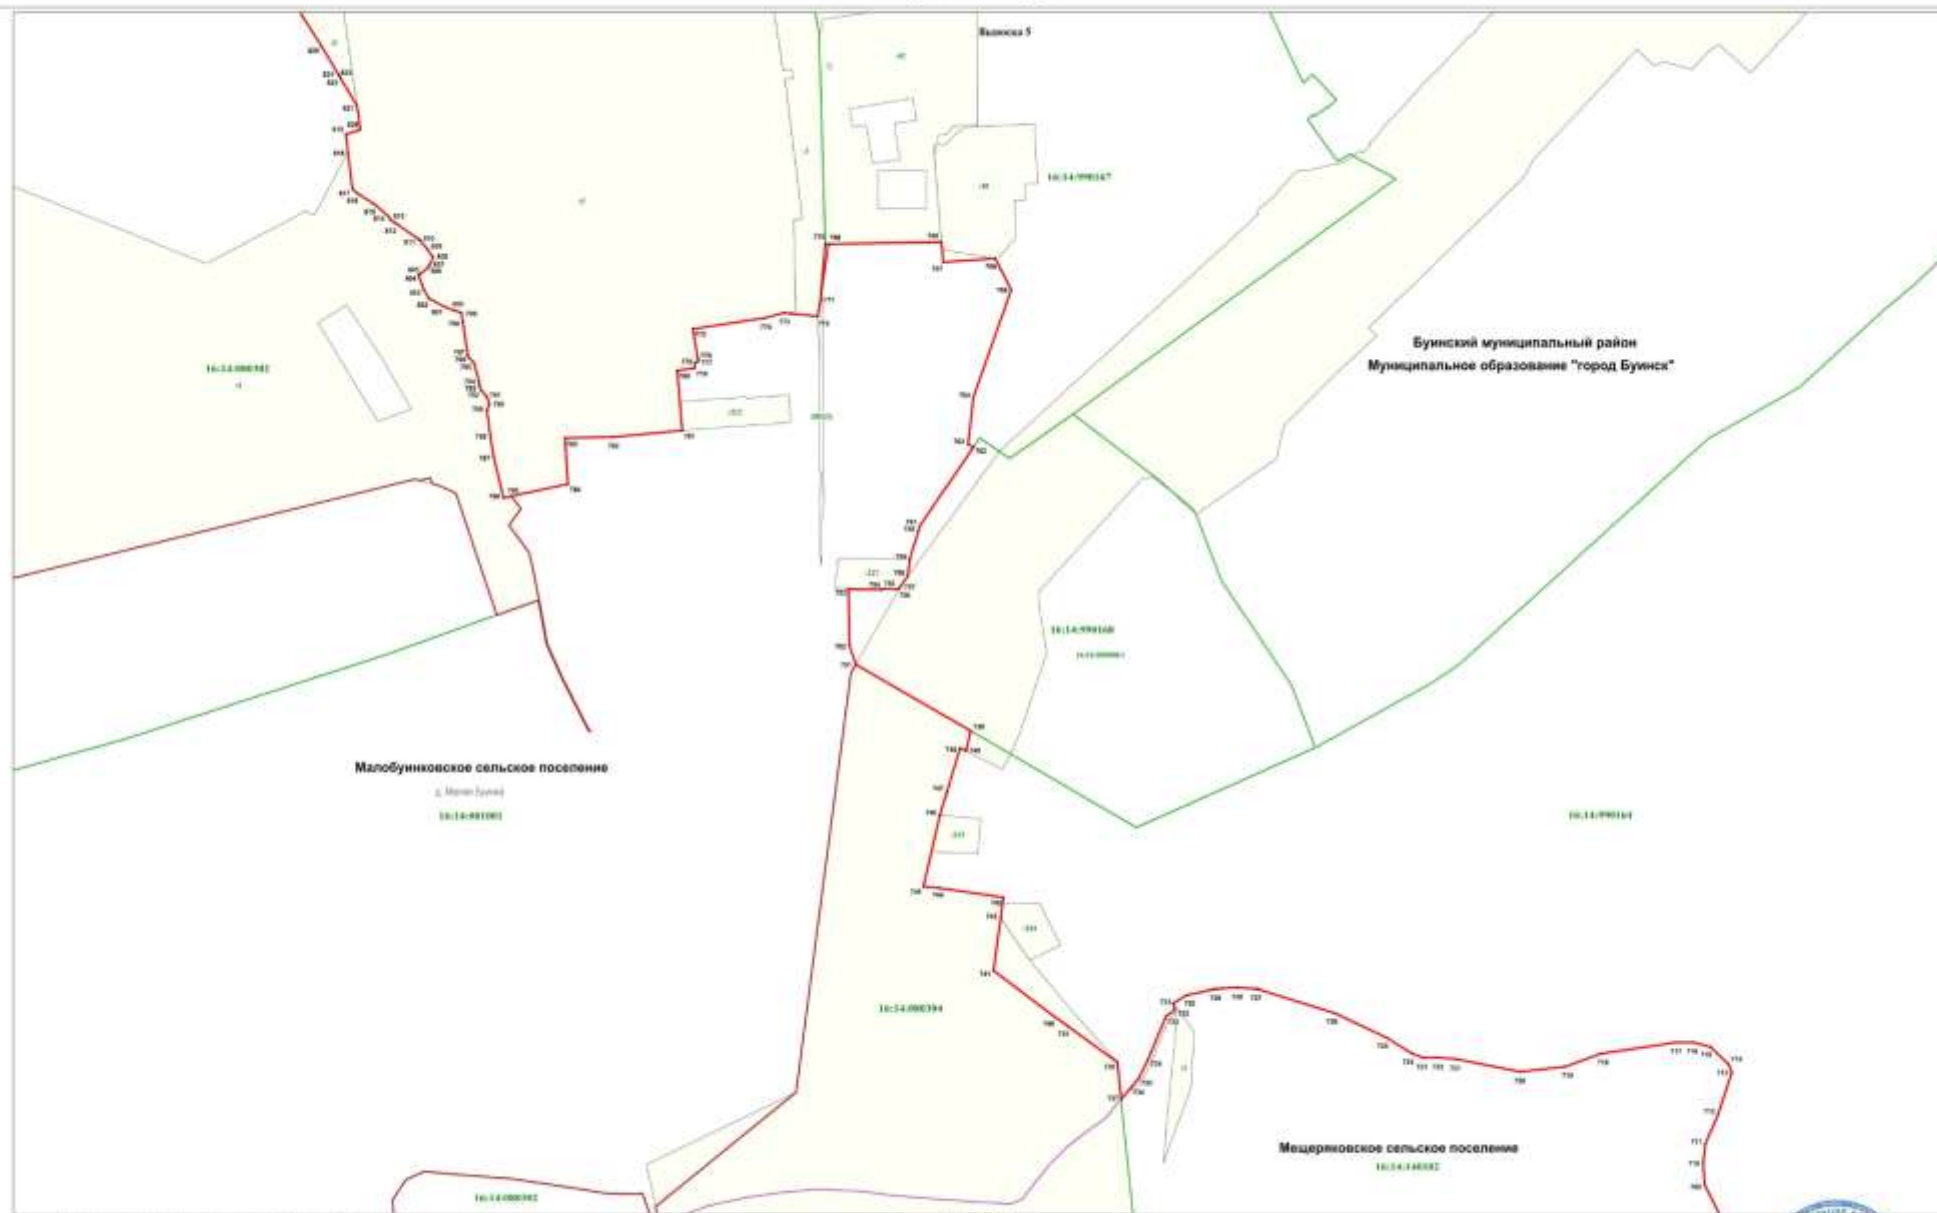

КАРТА (ПЛАН)
Муниципальное образование "город Буйнак"
(функциональный объект землеустройства)

План грани объекта землеустройства

Используемые условные знаки и обозначения:

- характеристика точки границы
- граница объекта землеустройства
- граница сельского поселения
- граница кадастрового квартала
- граница населенного пункта
- земельный участок, кадастровый номер