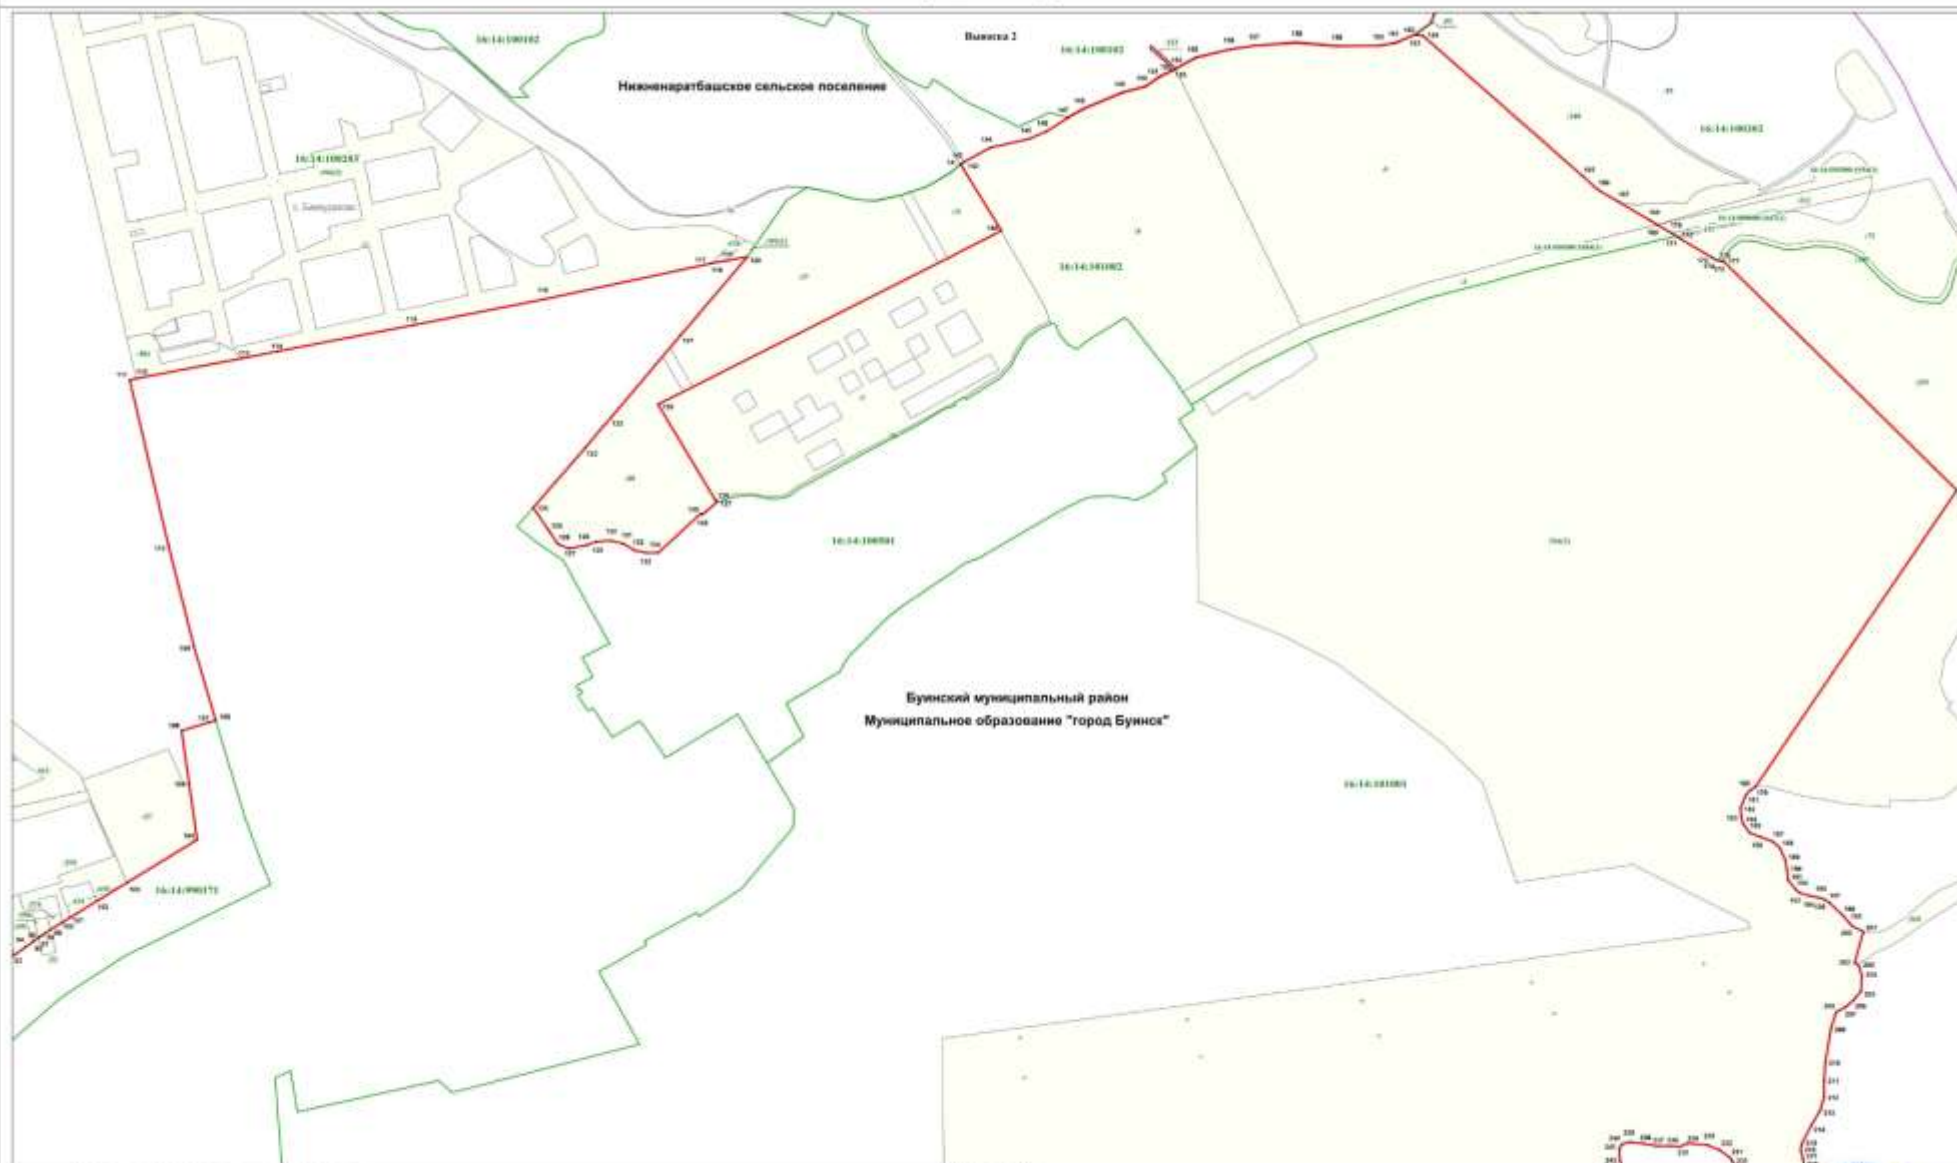

КАРТА(ПЛАН)
Муниципальное образование "город Бунис"
(определение объекта землеустройства)

План границ объекта землеустройства

Используемые условные знаки и обозначения:

- характерная точка границы
- граница объекта землеустройства
- граница сельского поселения
- граница кадастрового квартала
- граница населенного пункта
- земельный участок, кадастровый номер
- земельный кадастровый квартал

Масштаб 1:1000

Полном кадастровый номер:
Дат: 27.04.2021
Место для отчета о кадастровом объекте: 16:14:000102