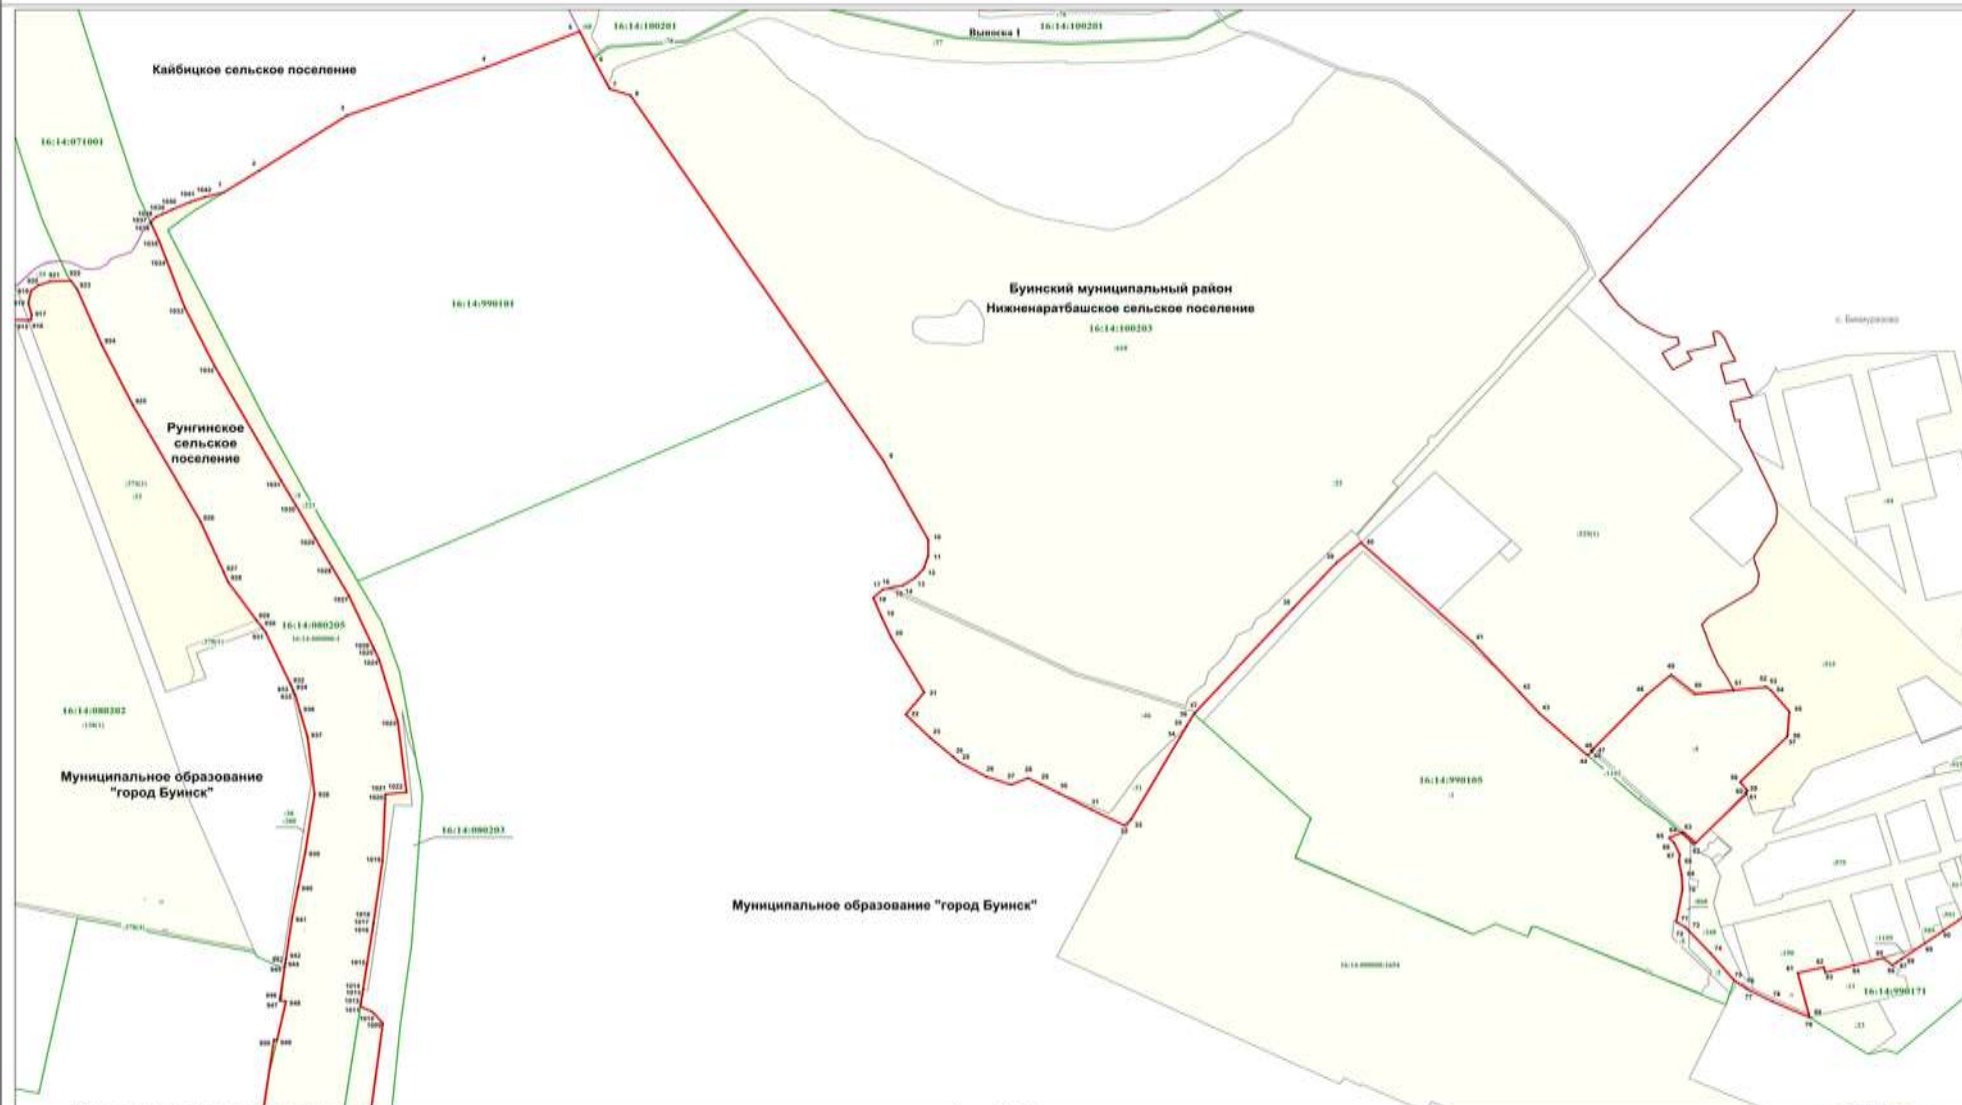

КАРТА (ПЛАН)
Муниципальное образование "город Буинск"
(планирование объекта землеустройства)

План границ объекта землеустройства

Используемые условные знаки и обозначения:

- характерная точка границы
- границы объекта землеустройства
- граница сельского поселения
- граница кадастрового квартала
- граница населённого пункта
- земельный участок, кадастровый номер 16:14:000302
- подпись кадастрового квартала