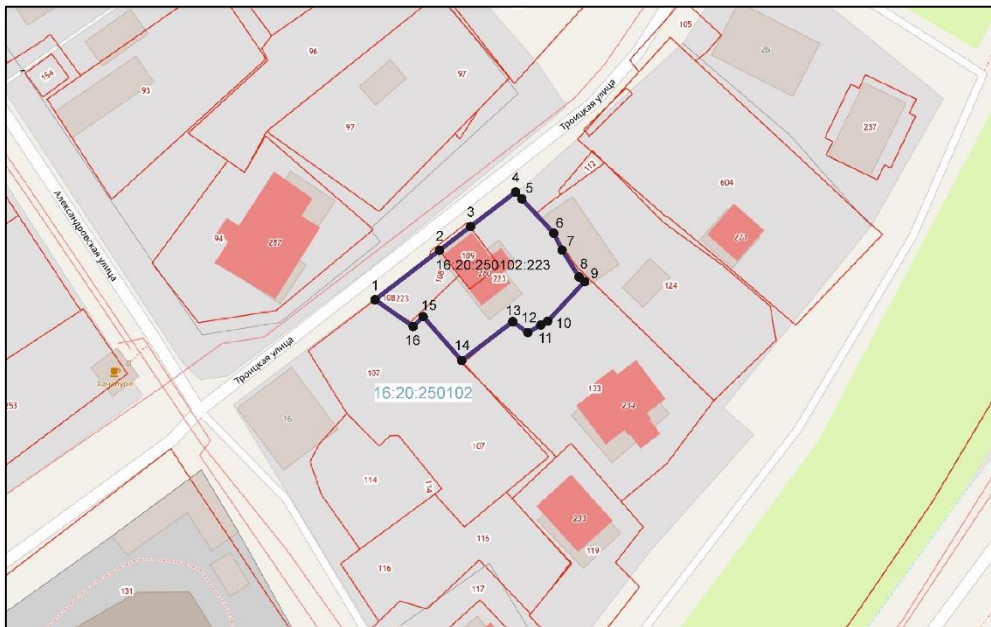

3. Боерыкның үтәлешен контрольдә тотуны үз өстемә алам

Рәис

И.Н. Гушин

Татарстан Республикасы мәдәни
мирас объектларын саклау
комитетның 2023 елның
22 маендагы 195-П боерыгына
кушымта

Татарстан Республикасы, Яшел Үзән муниципаль районы, Троицкая урамы, 4 йорт
адресы буенча урнашкан «Ике катлы агач йорт» ачыкланган мәдәни мирас объекты
территориясе чикләре

Татарстан Республикасы, Яшел Үзән муниципаль районы, Троицкая урамы, 4 йорт
адресы буенча урнашкан «Ике катлы агач йорт» ачыкланган мәдәни мирас объекты
территориясе чикләрененң картасы (схемасы)

Масштаб 1:1300

Татарстан Республикасы, Яшел Үзән муниципаль районы, Троицкая урамы, 4 йорт адресы буенча урнашкан «Ике катлы агач йорт» ачыкланган мэдәни мирас объекты территориясе чикләрененен тасвирламасы

Татарстан Республикасы, Яшел Үзән муниципаль районы, Троицкая урамы, 4 йорт адресы буенча урнашкан «Ике катлы агач йорт» ачыкланган мэдәни мирас объекты территориясе чикләре түбәндәгечә үтә:

Татарстан Республикасы, Яшел Үзән муниципаль районы, Троицкая урамы, 4 йорт
адресы буенча урнашкан «Ике катлы агач йорт» ачыкланган мәдәни мирас объекты
территориясе чикләренәң характерлы нокталары таблицасы