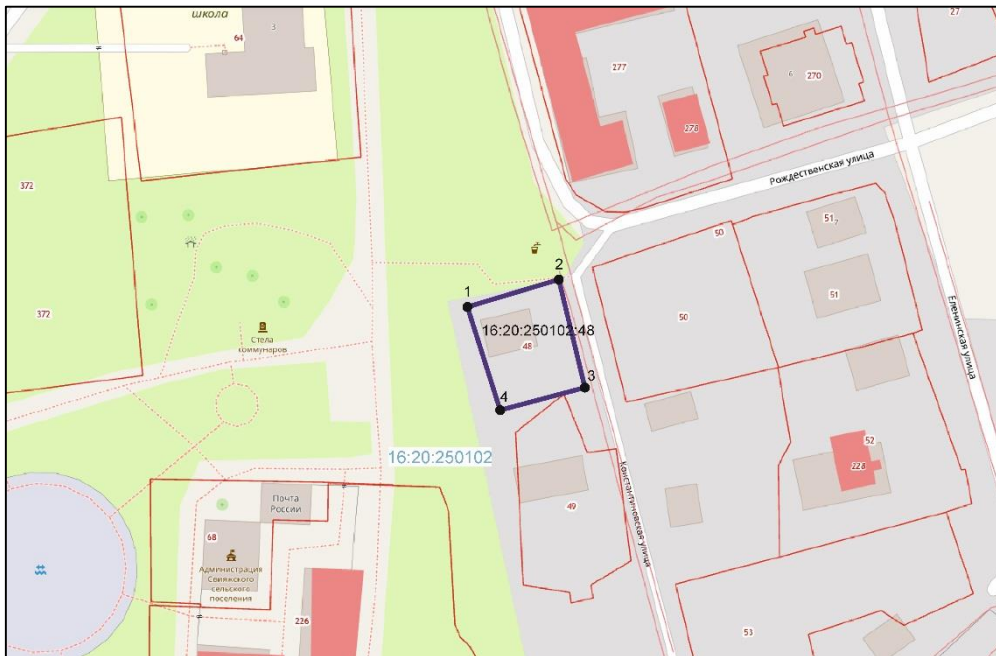

3. Боерыкның үтәлешен контрольдә тотуны үз өстемә алам

Рәис

И.Н. Гуцин

Татарстан Республикасы мәдәни
мирас объектларын саклау
комитетның 2023 елның 22
маендагы 194-П боерыгына
кушымта

Татарстан Республикасы, Яшел Үзән муниципаль районы, Зөя авылы, Зөя авылы,
Константиновская урамы, 1 йорт адресы буенча урнашкан «Таш йорт» ачыкланган
мәдәни мирас объекты территориясе чикләре

Татарстан Республикасы, Яшел Үзән муниципаль районы, Зөя авылы, Зөя авылы,
Константиновская урамы, 1 йорт адресы буенча урнашкан «Таш йорт» ачыкланган
мәдәни мирас объекты территориясе чикләренең картасы (схемасы)