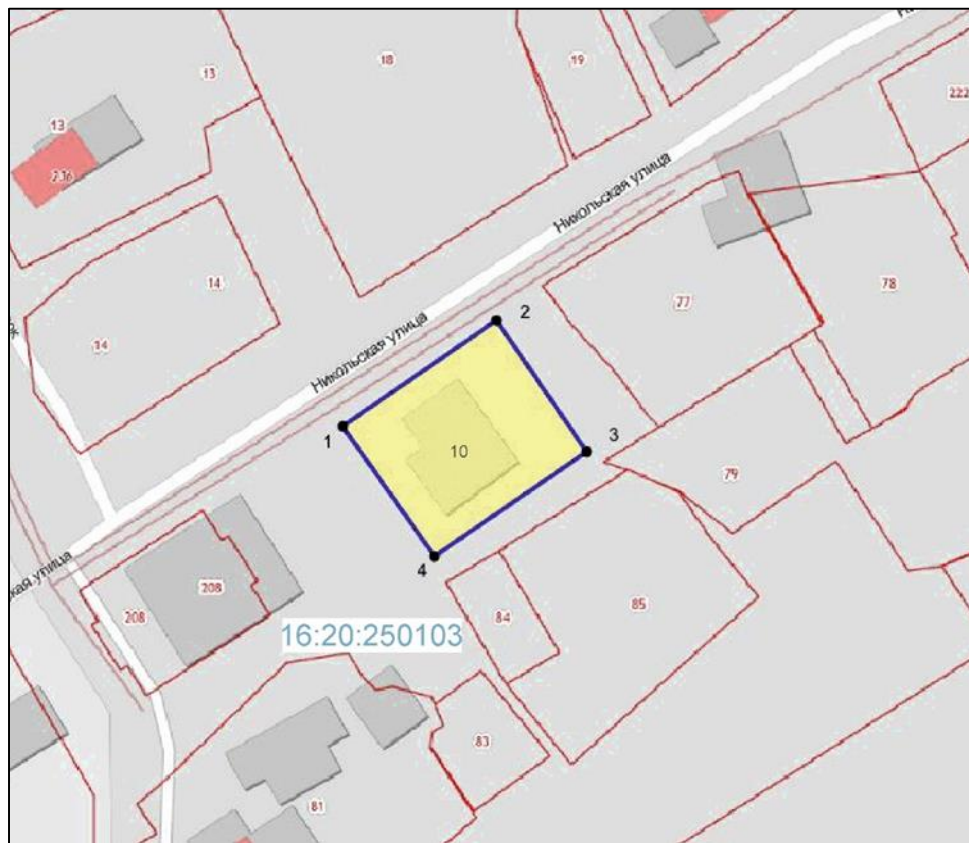

1. Бу боерыкка кушымта нигезендә, Татарстан Республикасы, Яшел Үзән муниципаль районы, Зәя авылы, Зәя авылы, Никольская, 10 йорт адресы буенча урнашкан «Ике катлы агач йорт» ачыкланган мәдәни мирас объекты территориясе чикләрен расларга.

3. Боерыкның үтәлешен контрольдә тотуны үз өстемә алам

Рәис

И.Н. Гуцин

Татарстан Республикасы мәдәни
мирас объектларын саклау
комитетның 2013 елның
22 маендагы 193-П боерыгына
кушымта

Татарстан Республикасы, Яшел Үзән муниципаль районы, Зөя авылы, Зөя авылы,
Никольская, 10 йорт адресы буенча урнашкан «Ике катлы агач йорт» ачыкланган
мәдәни мирас объекты территориясе чикләре

Татарстан Республикасы, Яшел Үзән муниципаль районы, Зөя авылы, Зөя авылы,
Никольская, 10 йорт адресы буенча урнашкан «Ике катлы агач йорт» ачыкланган
мәдәни мирас объекты территориясе чикләренең картасы (схемасы)

Татарстан Республикасы, Яшел Үзән муниципаль районы, Зөя авылы, Зөя авылы, Никольская, 10 йорт адресы буенча урнашкан «Ике катлы агач йорт» ачыкланган мэдәни мирас объекты территориясе чикләре түбәндәгечә уза: