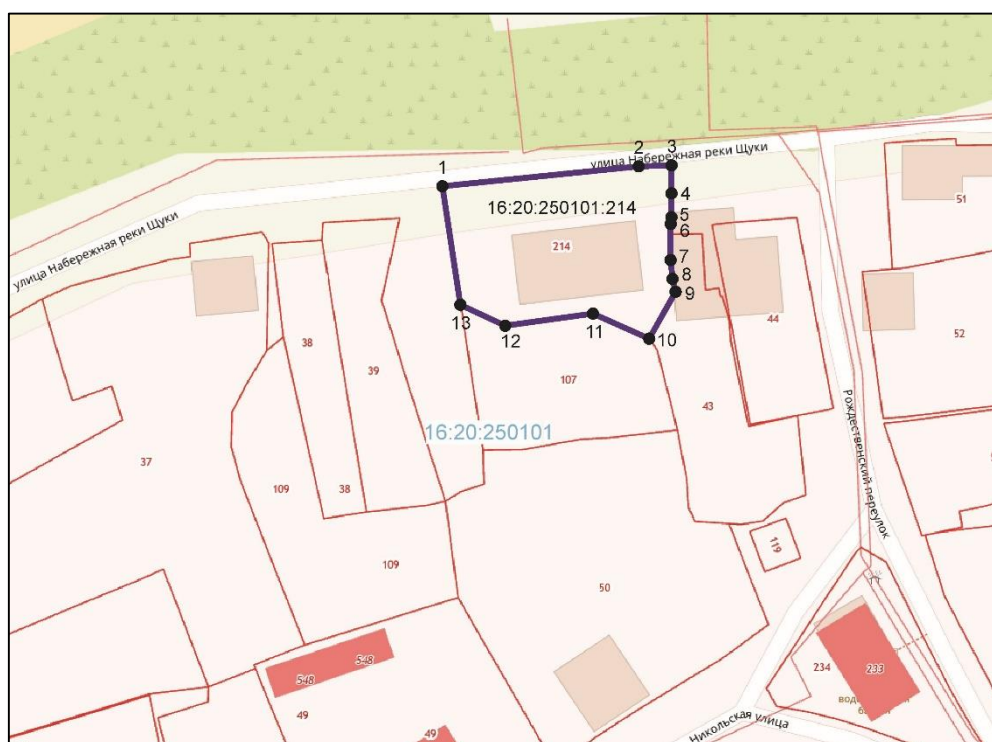

3. Боерыкның үтәлешен контрольдә тотуны үз өстемә алам

Рәис

И.Н. Гуцин

Татарстан Республикасы мәдәни
мирас объектларын саклау
комитетның 2013 елның
22 маендагы 192-П боерыгына
кушымта

Татарстан Республикасы, Яшел Үзән муниципаль районы, Зөя авылы, Зөя авылы,
Чуртан елгасы яр буе урамы, 23 йорт адресы буенча урнашкан «Таш йорт»
ачыкланган мәдәни мирас объекты территориясенең чикләре

Татарстан Республикасы, Яшел Үзән муниципаль районы, Зөя авылы, Зөя авылы,
Чуртан елгасы яр буе урамы, 23 йорт адресы буенча урнашкан «Таш йорт»
ачыкланган мәдәни мирас объекты территориясе чикләренең картасы (схемасы)