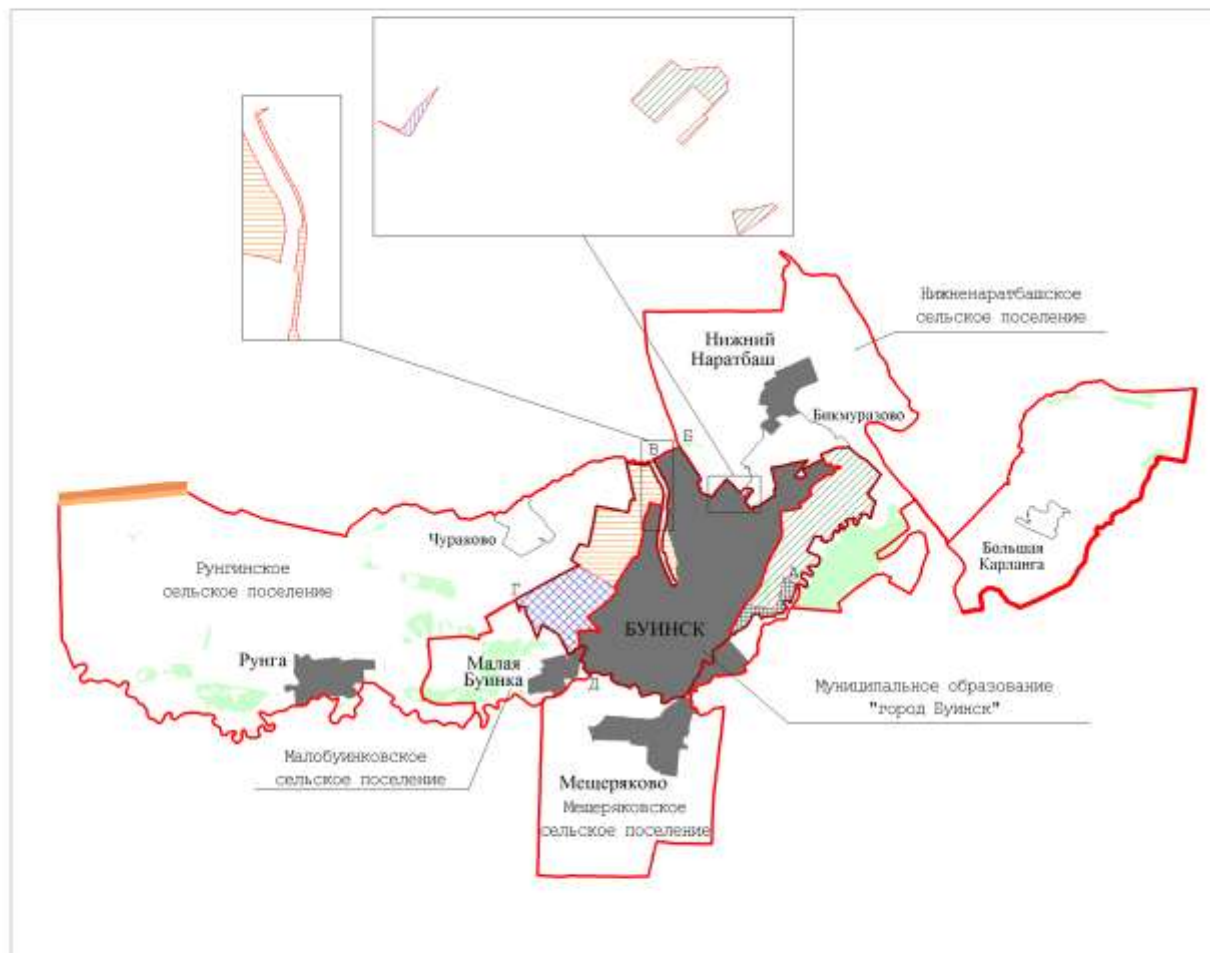

Карта-схема
границ муниципальных образований
с учетом изменений

Условные обозначения

	- граница Республики Татарстан		- территория Нижненаратбашского сельского поселения Буинского муниципального района, включаемая в состав территории муниципального образования «город Буи́нск» Буинского муниципального района
	- граница Буинского муниципального района		- территория Рунгинского сельского поселения Буинского муниципального района, включаемая в состав территории муниципального образования «город Буи́нск» Буинского муниципального района
	- границы муниципальных образований		- территория Малобуинковского сельского поселения Буинского муниципального района, включаемая в состав территории муниципального образования «город Буи́нск» Буинского муниципального района
	- А-Б - смежная граница Нижненаратбашского сельского поселения и муниципального образования «город Буи́нск»		- территория Мещеряковского сельского поселения Буинского муниципального района, включаемая в состав территории муниципального образования «город Буи́нск» Буинского муниципального района
	- В-Г - смежная граница Рунгинского сельского поселения и муниципального образования «город Буи́нск»		- территория Мещеряковское сельское поселение
	- Г-Д - смежная граница Малобуинковского сельского поселения и муниципального образования «город Буи́нск»		
	- Д-А - смежная граница Мещеряковского сельского поселения и муниципального образования «город Буи́нск»		
	- административные центры поселений		
	- населенные пункты		
	- территория муниципального образования «город Буи́нск» Буинского муниципального района, включаемая в состав территории Нижненаратбашского сельского поселения Буинского муниципального района