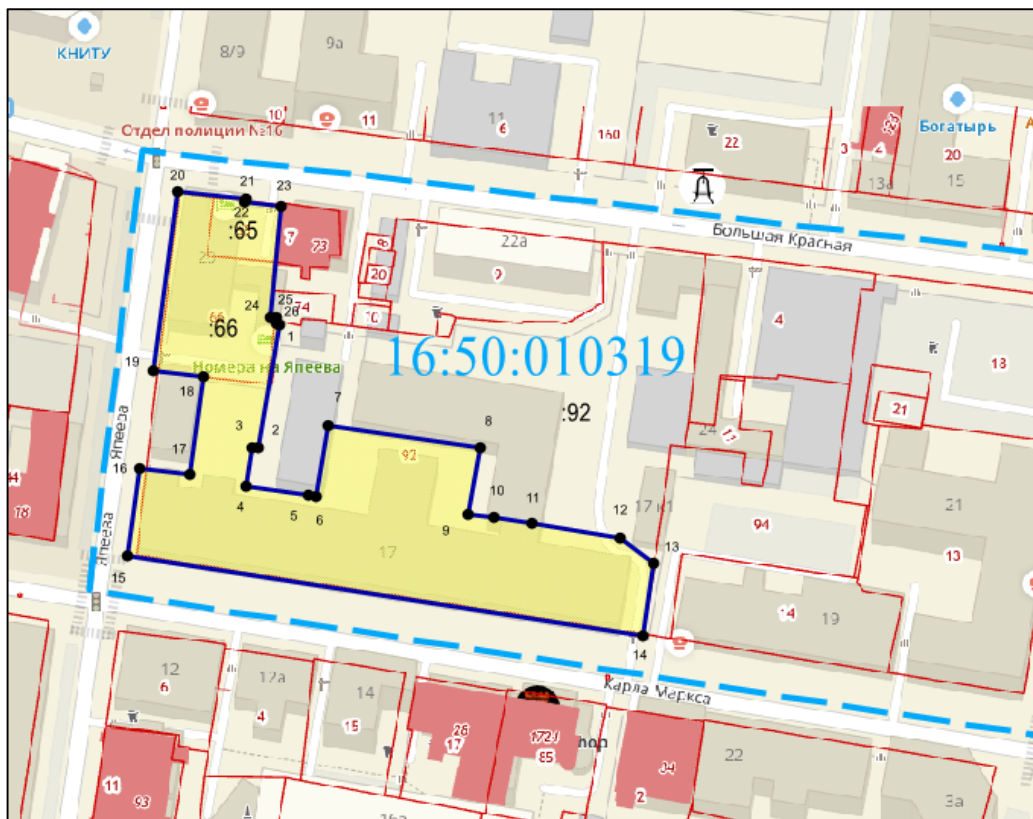

Мәдәни мирас
объектларын саклау
комитетының 2023
елның 28 апрелдәге
148-П боерыгына
кушымта

Татарстан Республикасы, Казан шәһәре, Карл Маркс урамы, 17 йорт, Зур Кызыл урамы, 20 йорт адресы буенча урнашкан «Адмиралтейство конторасы комплексы, арх. Кафтырев В.И.», XVIII гасыр федераль әһәмияттәге мәдәни мирас объекты территориясе чикләре

Татарстан Республикасы, Казан шәһәре, Карл Маркс урамы, 17 йорт, Зур Кызыл урамы, 20 йорт адресы буенча урнашкан «Адмиралтейство конторасы комплексы, арх. Кафтырев В.И.», XVIII гасыр федераль әһәмияттәге мәдәни мирас объекты территориясе чикләренең картасы (схемасы)

Масштаб 1:1000

Кулланыла торган шартлы билгеләр һәм атамалар

	- мәдәни мирас объекты территориясе чикләре
	- характерлы (борылыш) ноктаны билгеләү
16:50:010319	- кадастр кварталы
	- жир кишәрлекләре чикләре
16:50:010319:92	- жир кишәрлегенен кадастр номеры