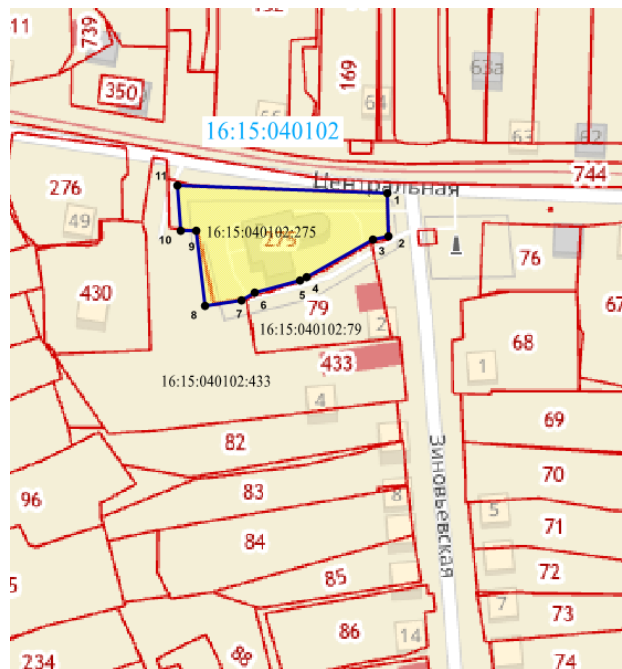

3. Әлеге боерыкның үтәлешен контрольдә тотуны үз өстемә алам.

Рәис

И.Н. Гущин

Татарстан Республикасы мәдәни
мирас объектларын саклау
комитетының 2022 елның 7
декабрдәге 528-П боерыгына
кушымта

Татарстан Республикасы, Югары Ослан районы, Введенская Слобода авыл жирлеге,
Введенская Слобода авылы, Зиновьевская урамы, 2 А йорт адресы буенча урнашкан
«Церковь введения во храм пресвятой Богородицы», 1789 ел төбәк эһәмиятендәге
мәдәни мирас объекты территориясенә чикләре

Татарстан Республикасы, Югары Ослан районы, Введенская Слобода авыл жирлеге,
Введенская Слобода авылы, Зиновьевская урамы, 2 А йорт адресы буенча урнашкан
«Церковь введения во храм пресвятой Богородицы», 1789 ел төбәк эһәмиятендәге
мәдәни мирас объекты территориясенә чикләренә картасы (схемасы)