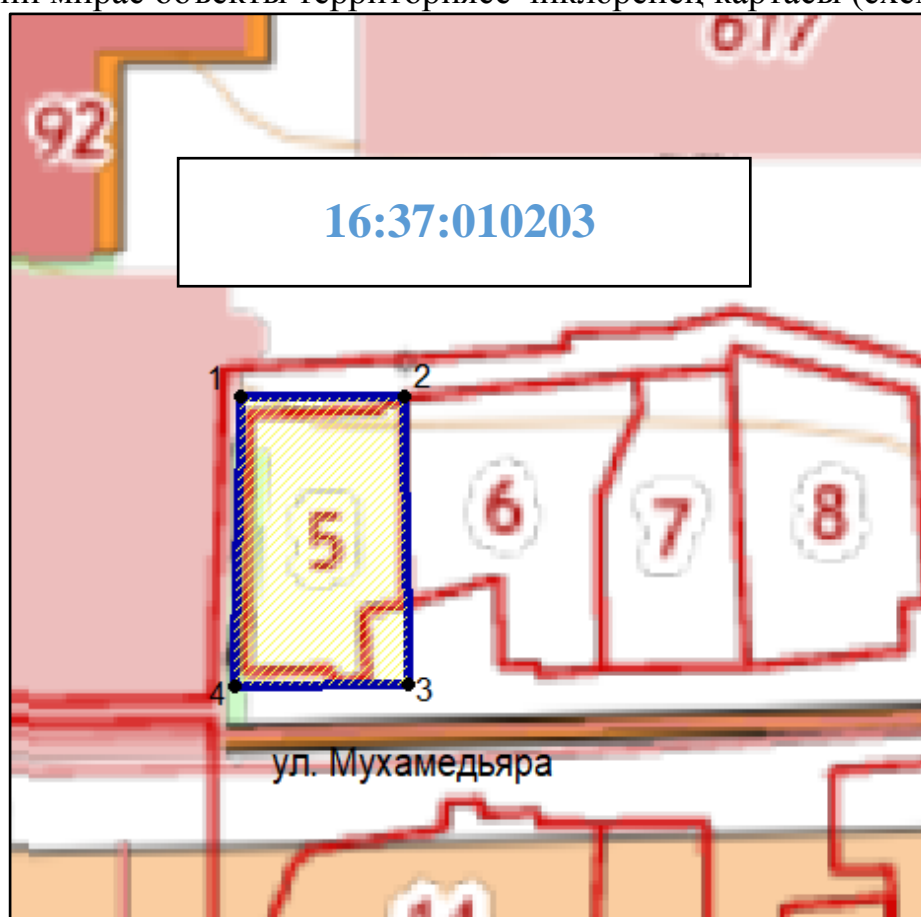

Татарстан Республикасы, Спас муниципаль районы, Болгар шәһәре, Мөхәммәдъяр урамы, 19 йорт адресы буенча урнашкан «Торак йорт, XIX гасыр» ачыкланган мәдәни мирас объекты территориясе чикләренәң картасы (схемасы)