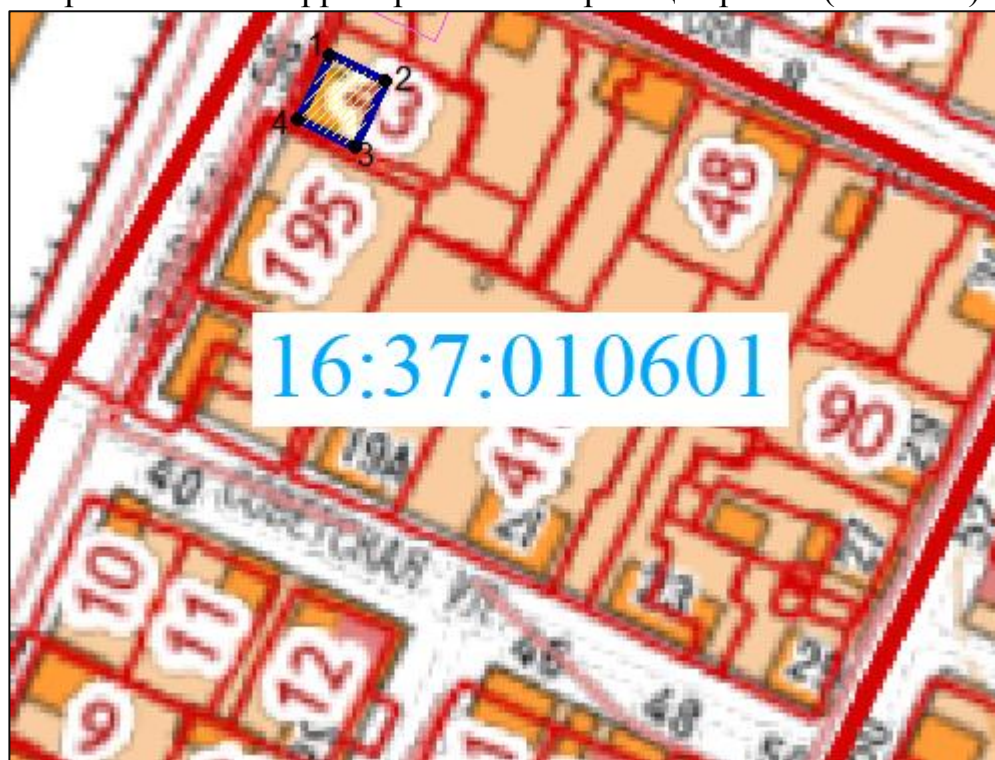

Татарстан Республикасы, Спас муниципаль районы, Болгар шәһәре, Октябрьнең 40  
еллыгы урамы, 56 йорт адресы буенча урнашкан «Торак йорт» ачыкланган мәдәни  
мирас объекты территориясе чикләренең картасы (схемасы)