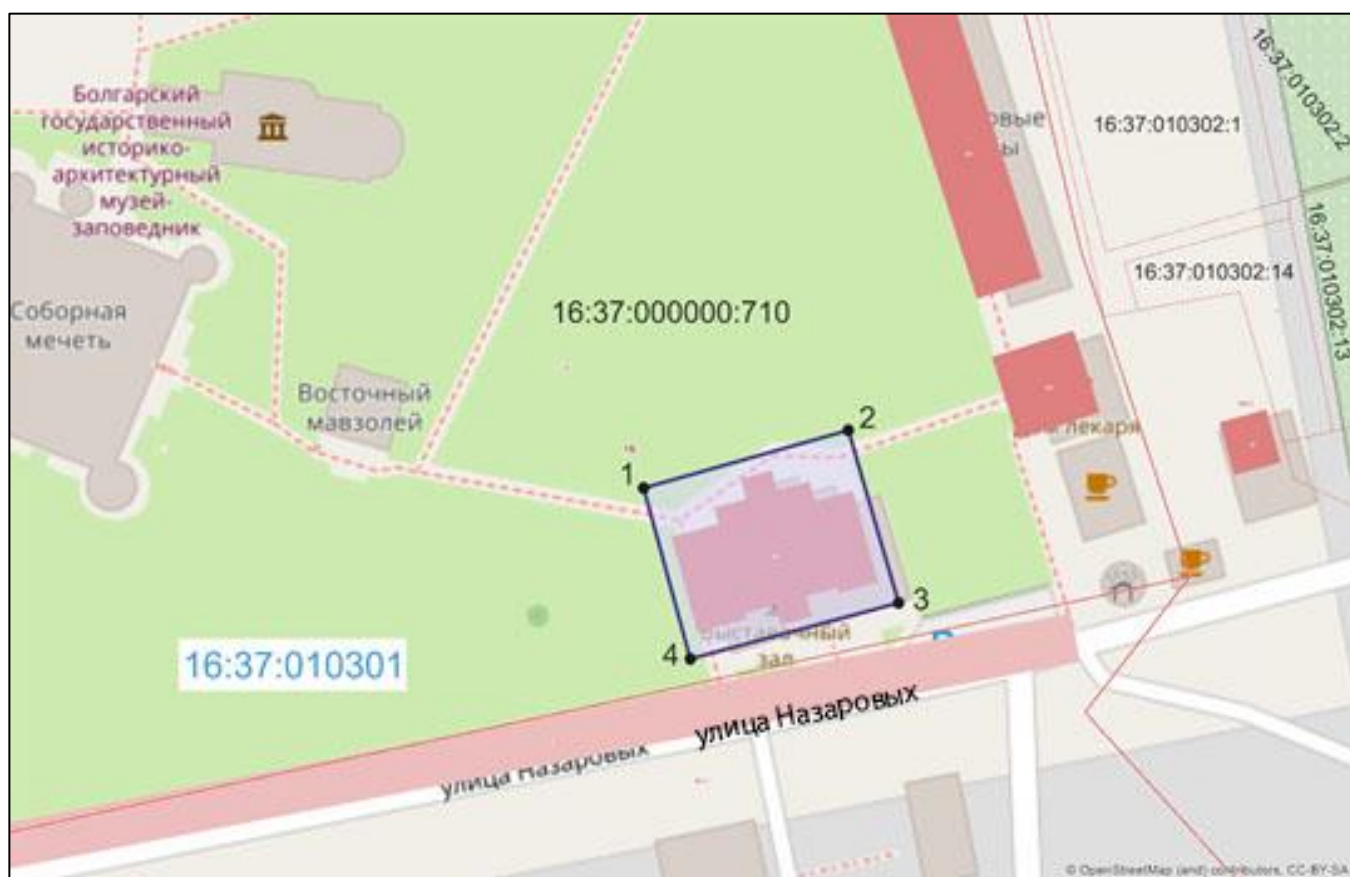

Татарстан Республикасы, Спас муниципаль районы, Болгар шәһәре, Назаровлар урамы, 67 йорт, литер В адресы буенча урнашкан «Торак йортлар» XIX гасыр төбәк әһәмиятендәге мәдәни мирас объектынның территориясенә чикләренә картасы (схемасы)