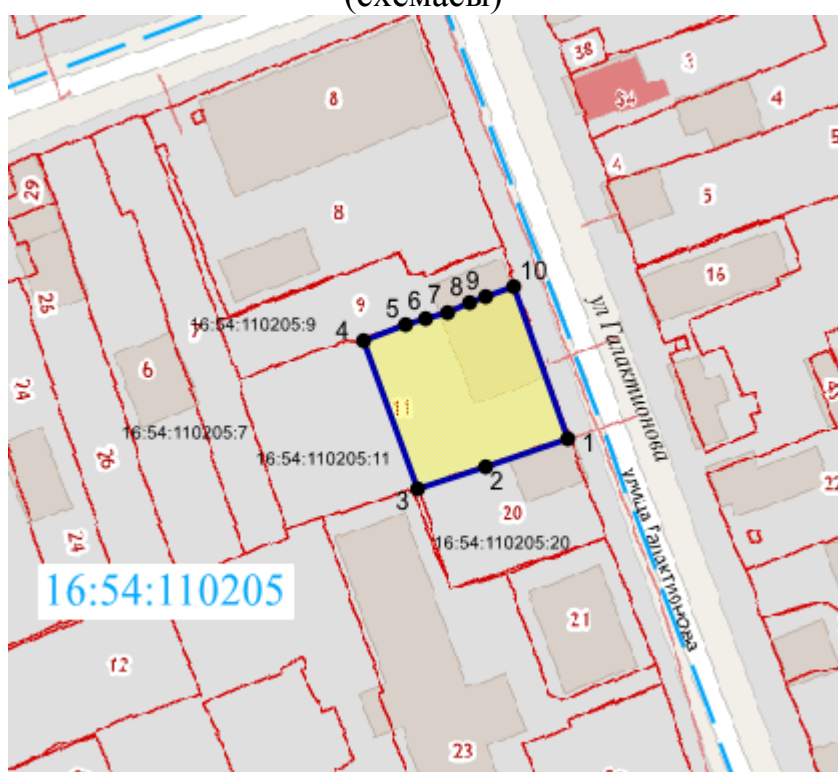

Татарстан Республикасы, Чистай муниципаль районы, Чистай шәһәре, Галактионов урамы, 76 йорт адресы буенча урнашкан «Аттик һәм рәшәткәле бер катлы кирпеч йорт» ачыкланган мәдәни мирас объекты территориясенә чикләренә картасы
(схемасы)