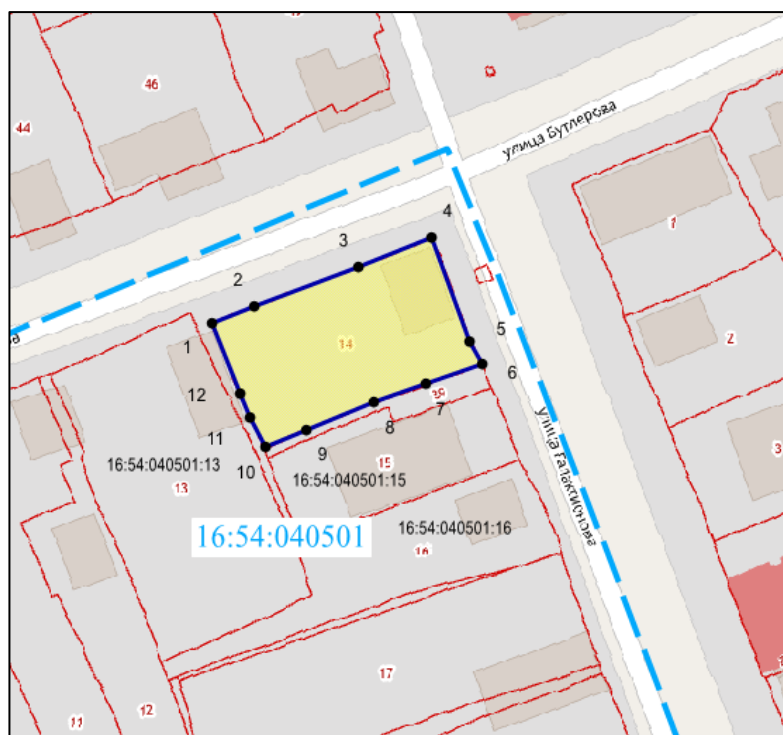

Татарстан
Республикасы мәдәни
мирас объектларын
саклау комитетының
2022 елның 30
ноябрәндәге 493-П
боерыгына кушымта

Татарстан Республикасы, Чистай муниципаль районы, Чистай шәһәре, Бутлеров урамы, 91 йорт адресы буенча урнашкан «1941 – 1943 елларда язучы К.А.Федин яшәгән йорт», 1941 – 1943 еллар, төбәк әһәмияттәге мәдәни мирас объекты
территориясе чикләре

Татарстан Республикасы, Чистай муниципаль районы, Чистай шәһәре, Бутлеров урамы, 91 йорт адресы буенча урнашкан «1941 – 1943 елларда язучы К.А.Федин яшәгән йорт», 1941 – 1943 еллар, төбәк әһәмияттәге мәдәни мирас объекты
территориясе чикләрененен картасы (схемасы)

	- жирле (муниципаль) әһәмияттәге мәдәни мирас объекты территориясе чиге
1●	- жирле (муниципаль) әһәмияттәге мәдәни мирас объекты территориясе чиге
16:54:040501	- кадастр кварталы
	- ЕГРН белешмәләре буенча жир кишәрлекләре чикләре
16:54:040501:14	- жир кишәрлегенен кадастр номеры