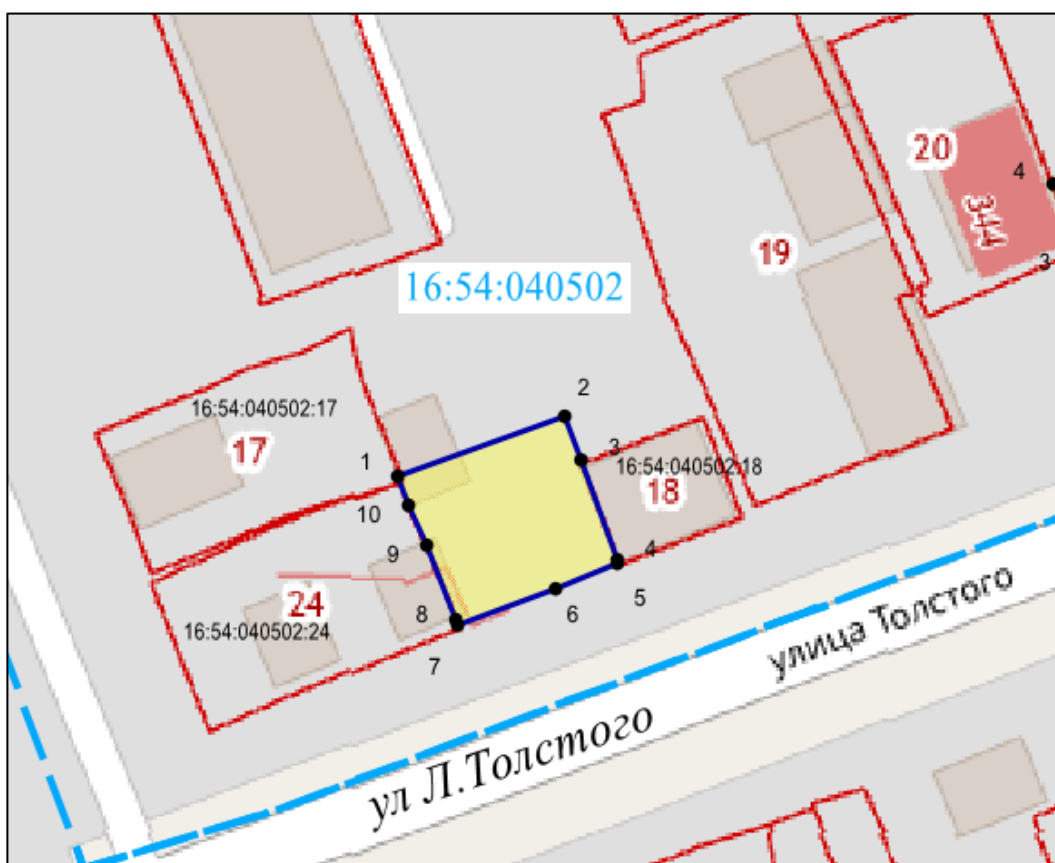

Татарстан
Республикасы мәдәни
мирас объектларын
саклау комитетының
2022 елның 30
ноябрәндәге 490-П
бәерәгына кушылта

Татарстан Республикасы, Чистай муниципаль районы, Чистай шәһәре, Л.Толстой урамы, 114 йорт адресы буенча урнашкан «Торак йорт», XIX гасыр уртасы, жирле (муниципаль) әһәмияттәге мәдәни мирас объекты территориясе чикләре

Татарстан Республикасы, Чистай муниципаль районы, Чистай шәһәре, Л.Толстой урамы, 114 йорт адресы буенча урнашкан «Торак йорт», XIX гасыр уртасы, жирле (муниципаль) әһәмияттәге мәдәни мирас объекты территориясе чикләрененен картасы (схемасы)

	- жирле (муниципаль) әһәмияттәге мәдәни мирас объекты территориясе чиге
1•	- объектның территориясе чигененен характерлы (борылыш) ноктасы
16:54:040502	- кадастр кварталы
	- ЕГРН белешмәләре буенча жир кишәрлекләре чикләре