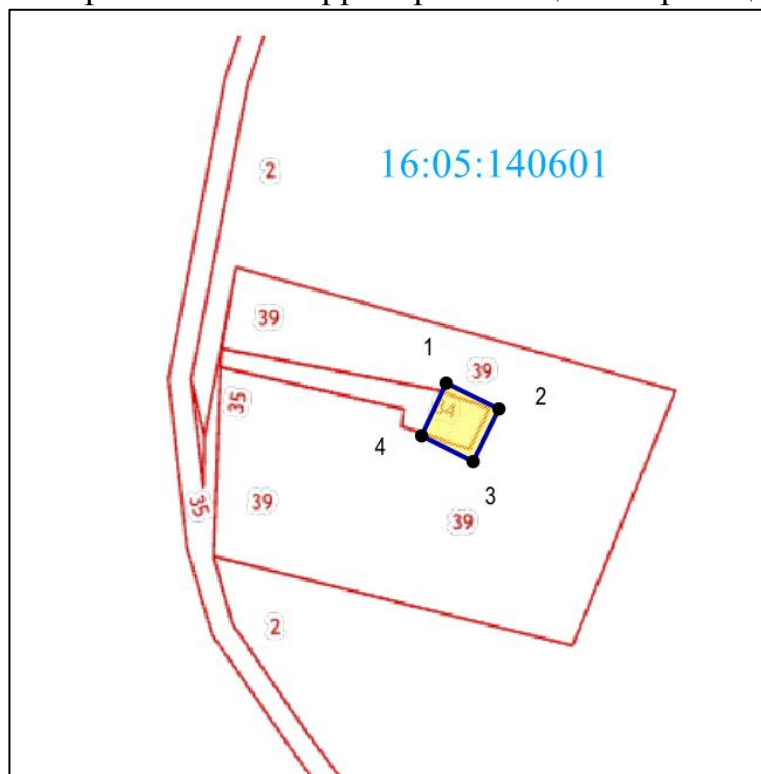

Татарстан Республикасы
мәдәни мирас
объектларын саклау
комитетының 30.11.2022
№ 512-П боерыгына
кушымта

Татарстан Республикасы, Алексеевск муниципаль районы, Биләр авыл җирлегенә,
Арбузов-Баран авылыннан төньяктарак адресы буенча урнашкан «Александр
Михайлович Бутлеров (1828 – 1886) кабере», 1828 – 1886 еллар, федераль
әһәмияттәге мәдәни мирас объекты территориясенә чикләре

Татарстан Республикасы, Алексеевск муниципаль районы, Биләр авыл җирлегенә,
Арбузов-Баран авылыннан төньяктарак адресы буенча урнашкан «Александр
Михайлович Бутлеров (1828 – 1886) кабере», 1828 – 1886 еллар, федераль
әһәмияттәге мәдәни мирас объекты территориясенә чикләренә картасы (схемасы)

	- мәдәни мирас объекты территориясе чиге
1•	- объектның территориясе чигенә характерлы (борылыш) ноктасы
16:05:0140601	- кадастр кварталы
	- ЕГРН белешмәләре буенча җир кишәрлекләре чикләре
16:05:0140601:34	- җир кишәрлегенә кадастр номеры

Татарстан Республикасы, Алексеевск муниципаль районы, Биләр авыл җирлегенә,
Арбузов-Баран авылыннан төньяктарак адресы буенча урнашкан «Александр