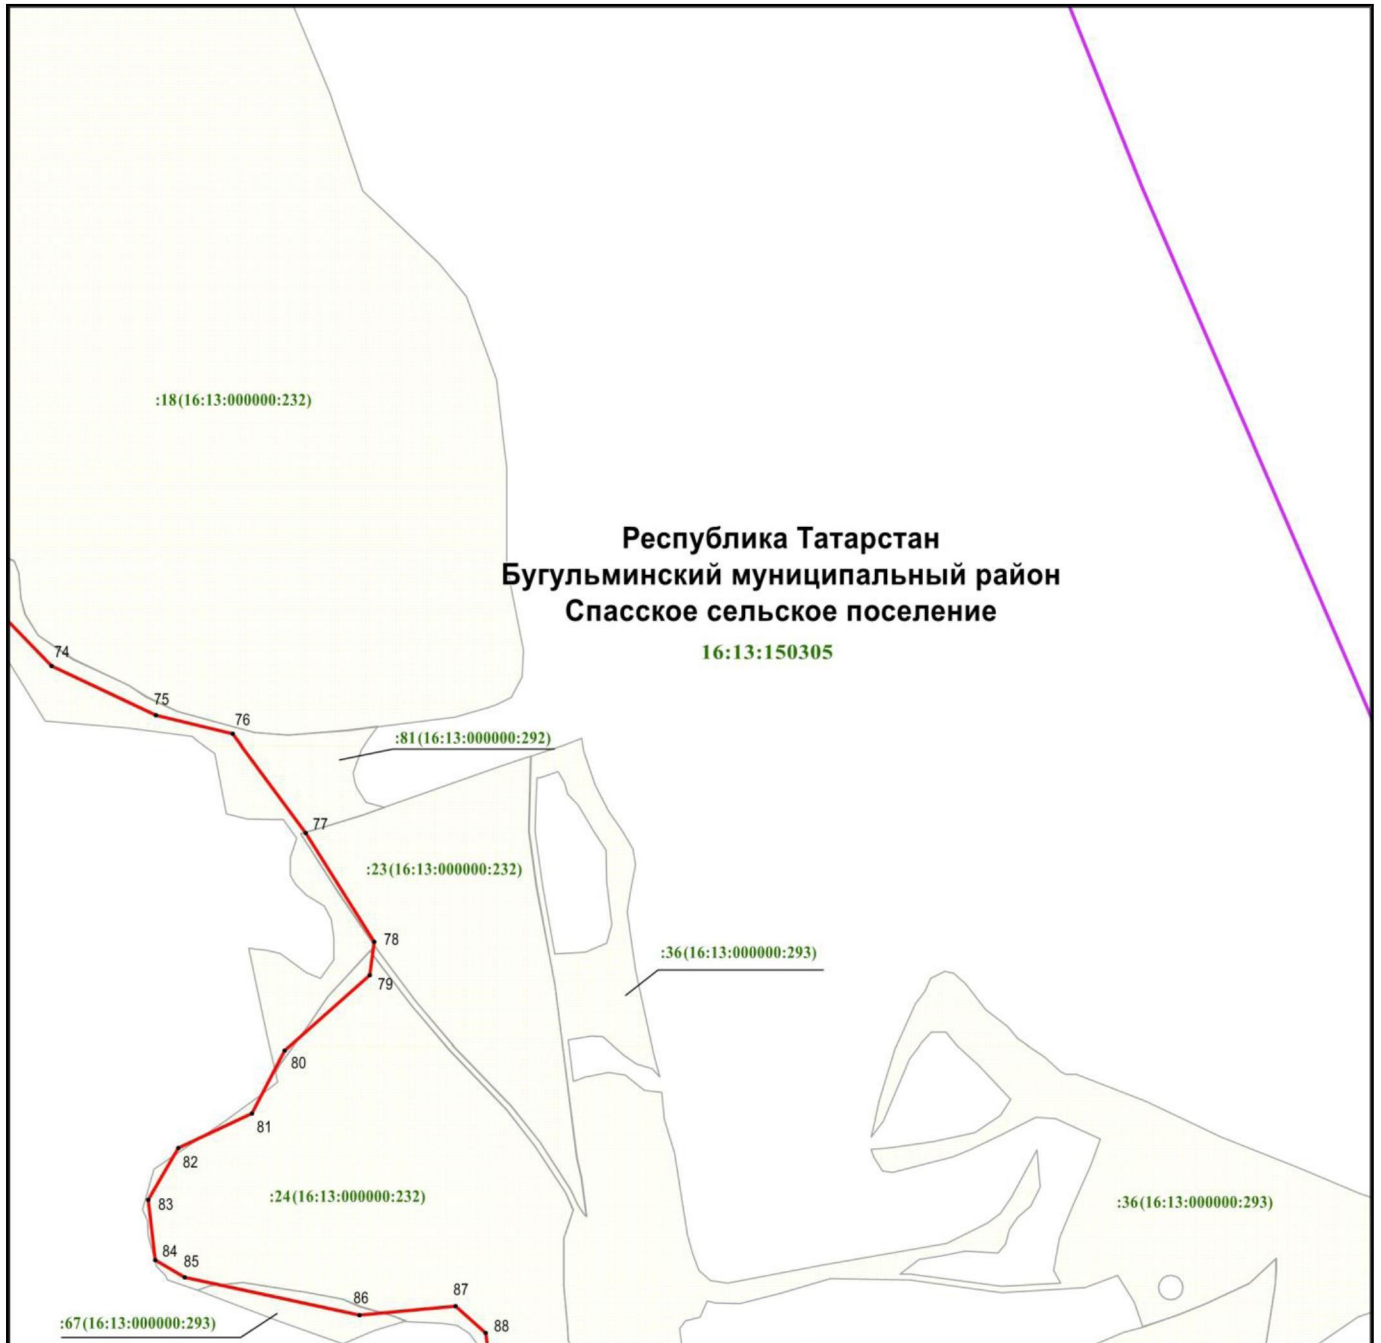

Объект – «Рычков урман-даласы» төбәк әһәмиятендәге
табигать һәйкәле чикләре планы

Масштабы 1 : 5 000

Файдаланыла торган шартлы билгеләр һәм тамгалар:

- 74 – чикләренң характерлы ноктасы билгесе
- (red line) – объект чиге
- (purple line) – жирлек чиге
- (grey line) – жир кишәрлеге чиге
- 16:13:150305 – кадастр кварталы номеры
- :36 – жир кишәрлегенң кадастр номеры
- (16:13:000000:293) – бердәм жирдән файдалануның кадастр номеры.