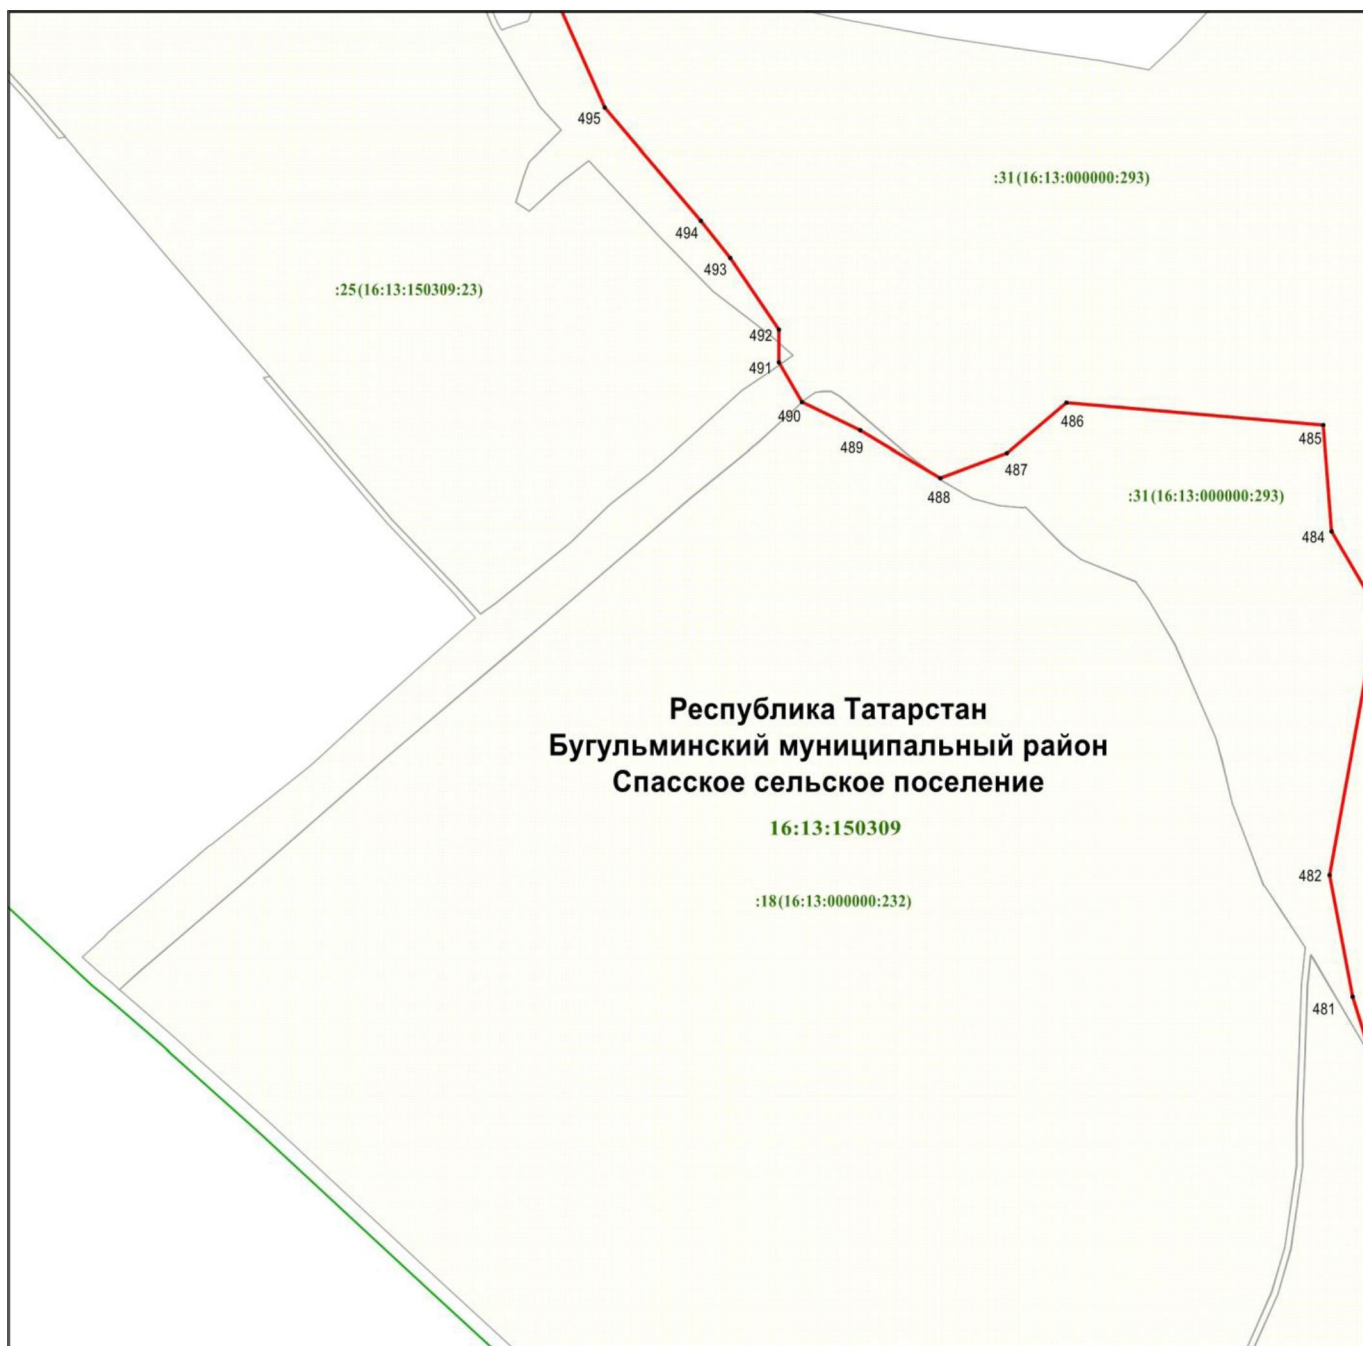

4 бүлек

Объект – «Рычков урман-даласы» төбәк әһәмиятендәге
табигать һәйкәле чикләре планы

22 нче бит

Масштабы 1 : 5 000

Файдаланыла торган шартлы билгеләр һәм тамгалар:

- 481 – чикләренң характерлы ноктасы билгесе
- (кызыл сызык) – объект чиге
- (яшыл сызык) – кадастр кварталы чиге
- (серый сызык) – жир кишәрлеге чиге
- 16:13:150309 – кадастр кварталы номеры
- :31 – жир кишәрлегенң кадастр номеры
- (16:13:000000:293) – бердәм жирдән файдалануның кадастр номеры.