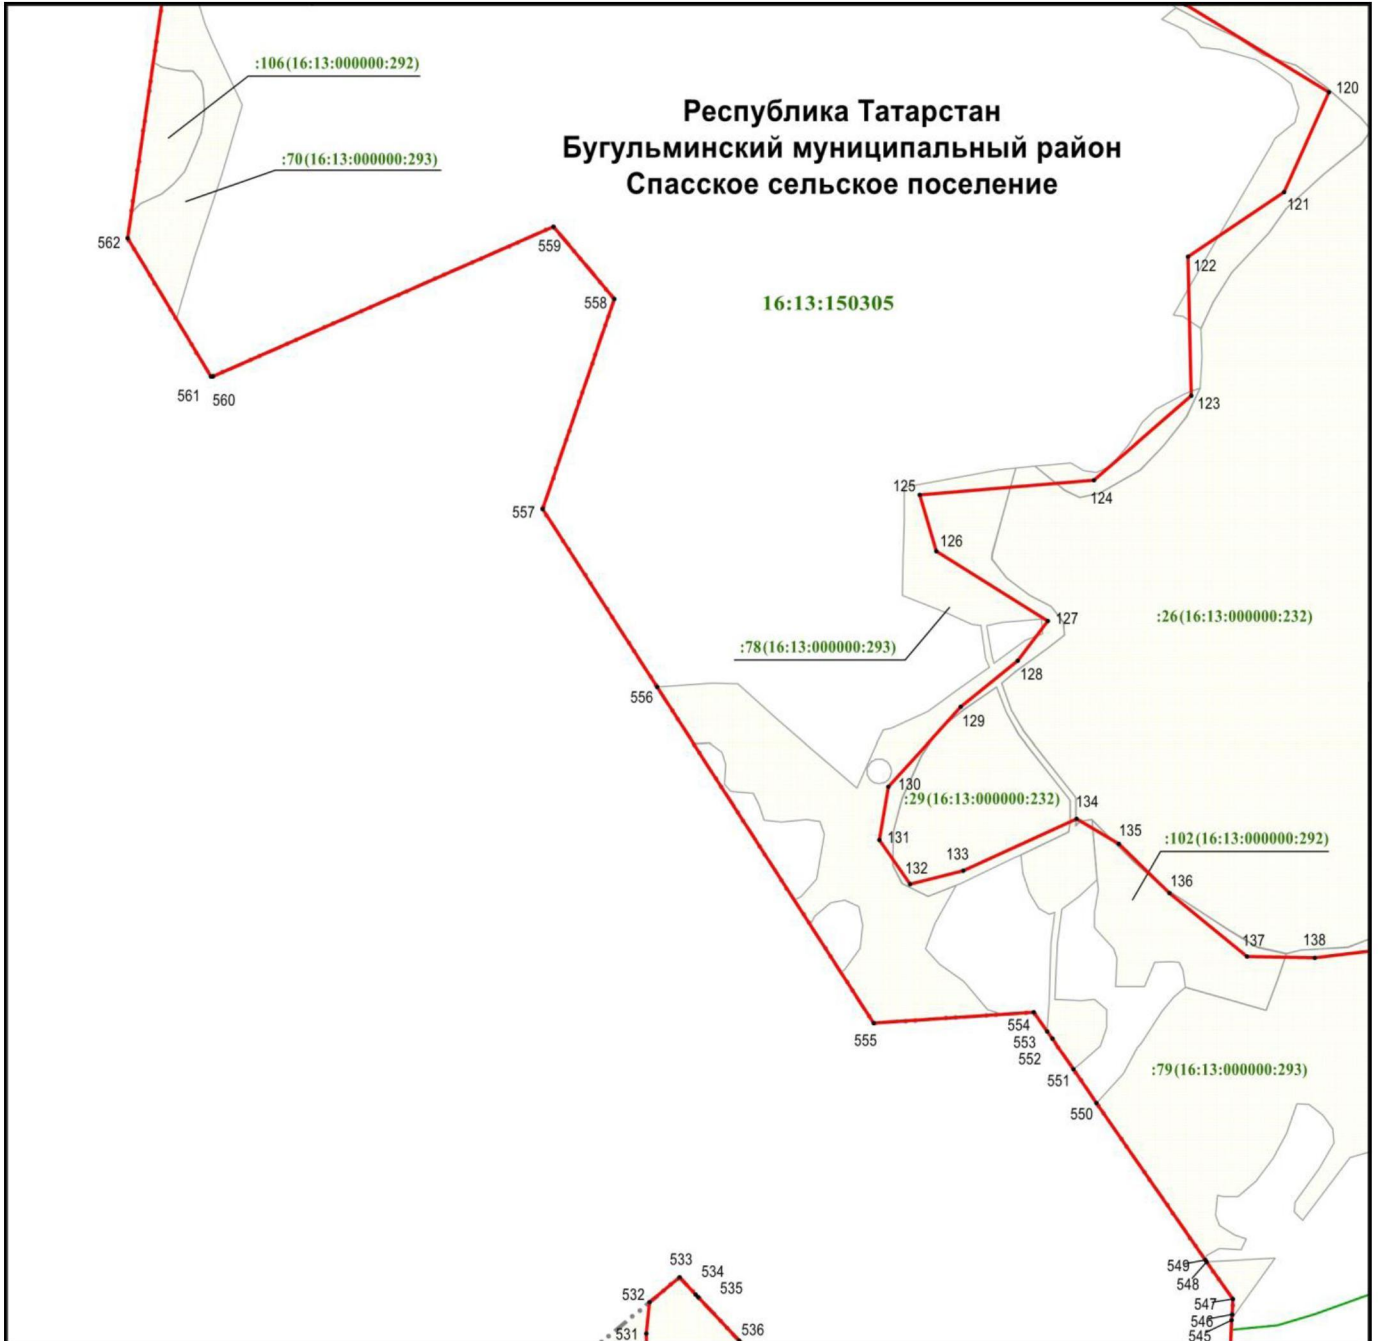

Объект – «Рычков урман-даласы» төбәк әһәмиятендәге
табигать һәйкәле чикләре планы

8 нче бит

Масштабы 1 : 5 000

Файдаланыла торган шартлы билгеләр һәм тамгалар:

- 120 – чикләренң характерлы ноктасы билгесе
- (red line) – объект чиге
- (dashed line) – торак пункт чиге
- (green line) – кадастр кварталы чиге
- (grey line) – жир кишәрлеге чиге
- 16:13:150305 – кадастр кварталы номеры
- :26 – жир кишәрлегенң кадастр номеры
- (16:13:000000:232) – бердәм жирдән файдалануның кадастр номеры.