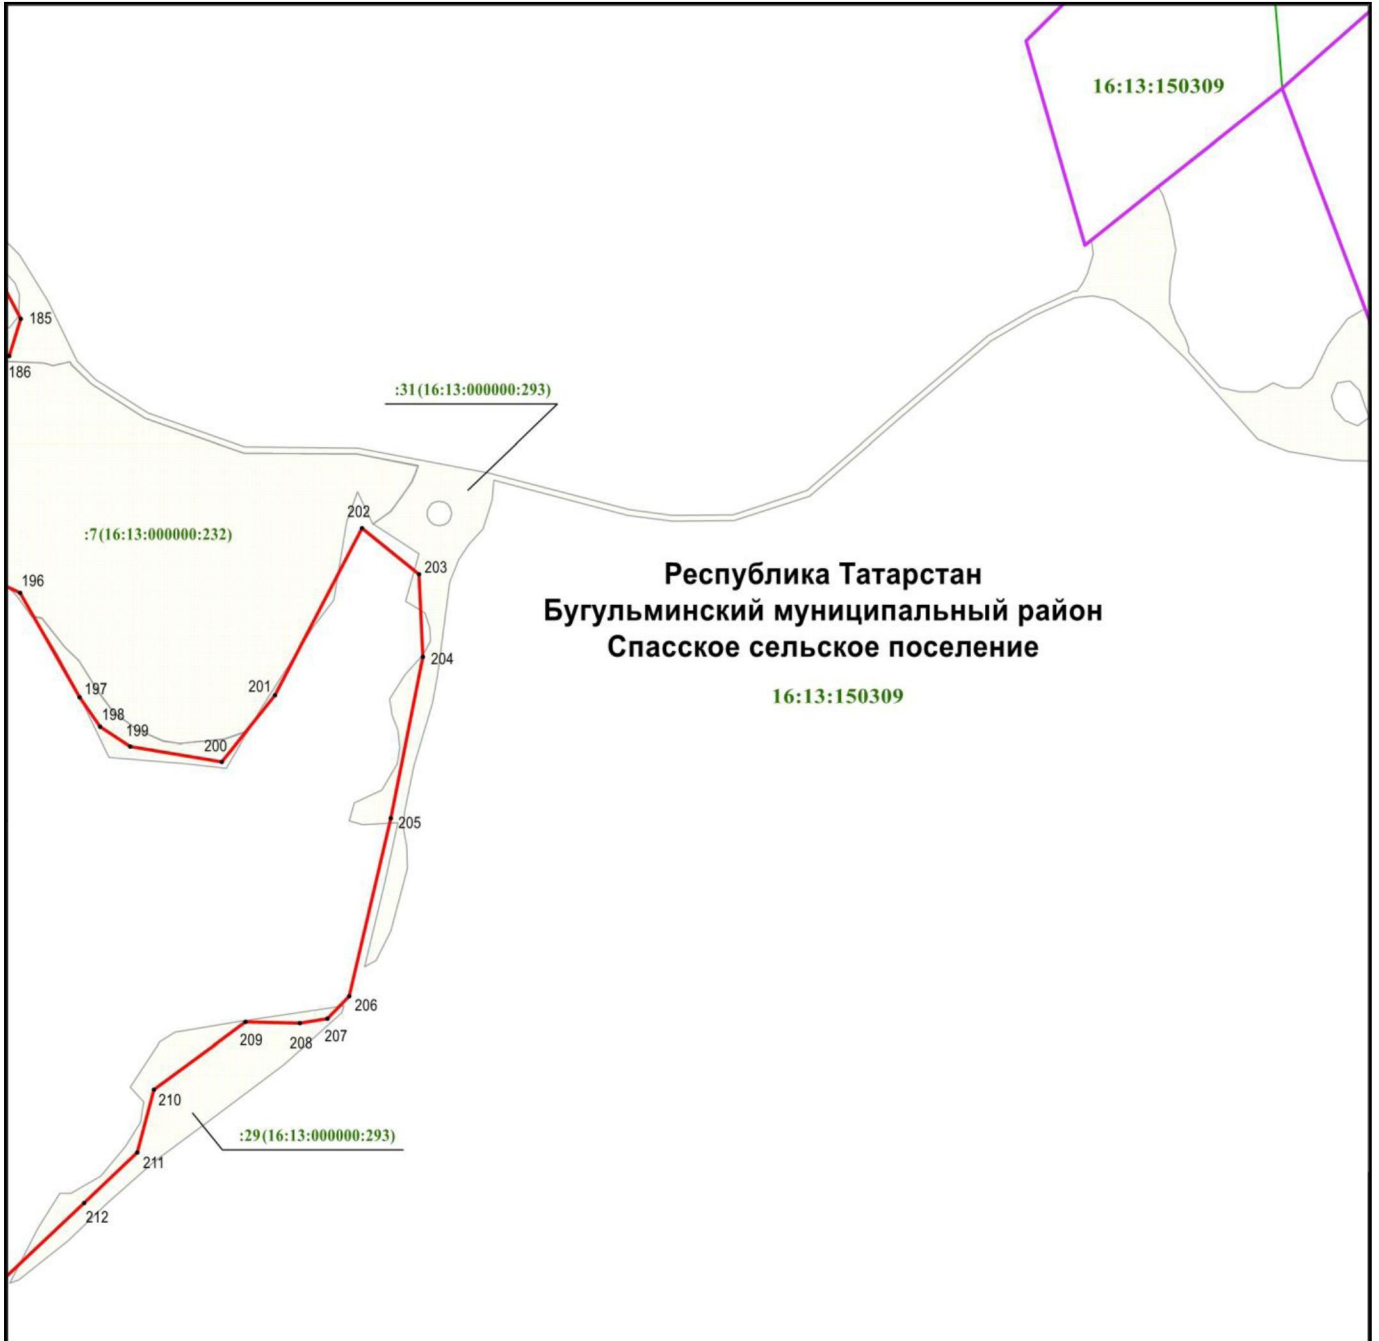

Объект – «Рычков урман-даласы» төбәк әһәмиятендәге
табигать һәйкәле чикләре планы

10 нчы бит

Масштабы 1 : 5 000

Файдаланыла торган шартлы билгеләр һәм тамгалар:

- 185 – чикләренң характерлы ноктасы билгесе
- (кызыл) – объект чиге
- (пурпур) – жирлек чиге
- (яшыл) – кадастр кварталы чиге
- (кызыл) – жир кишәрлеге чиге
- 16:13:150309 – кадастр кварталы номеры
- :29 – жир кишәрлегенң кадастр номеры
- (16:13:000000:293) – бердәм жирдән файдалануның кадастр номеры.