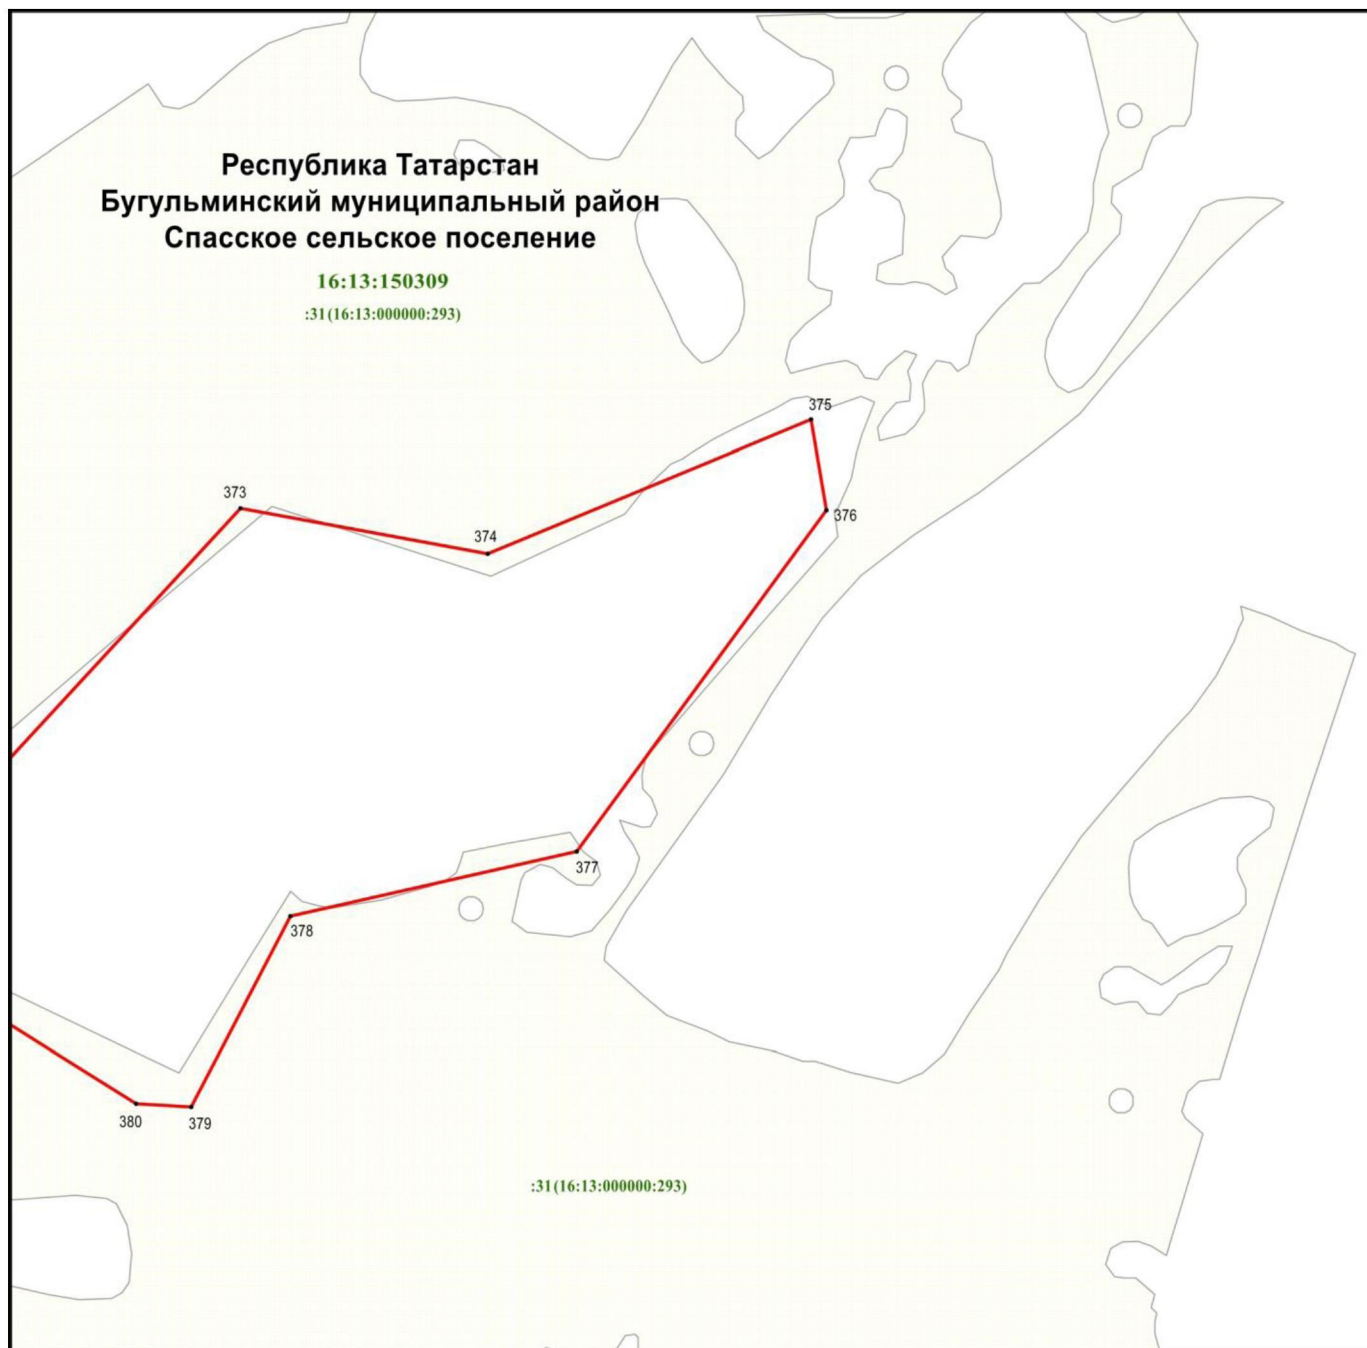

Объект – «Рычков урман-даласы» төбәк әһәмиятендәге
табигать һәйкәле чикләре планы

19 нчы бит

Масштабы 1 : 5 000

Файдаланыла торган шартлы билгеләр һәм тамгалар:

- 373 – чикләрнең характерлы ноктасы билгесе
- (кызыл) – объект чиге
- (ак) – жир кишәрлеге чиге
- 16:13:150309 – кадастр кварталы номеры
- :31 – жир кишәрлегенең кадастр номеры
- (16:13:000000:293) – бердәм жирдән файдалануның кадастр номеры.