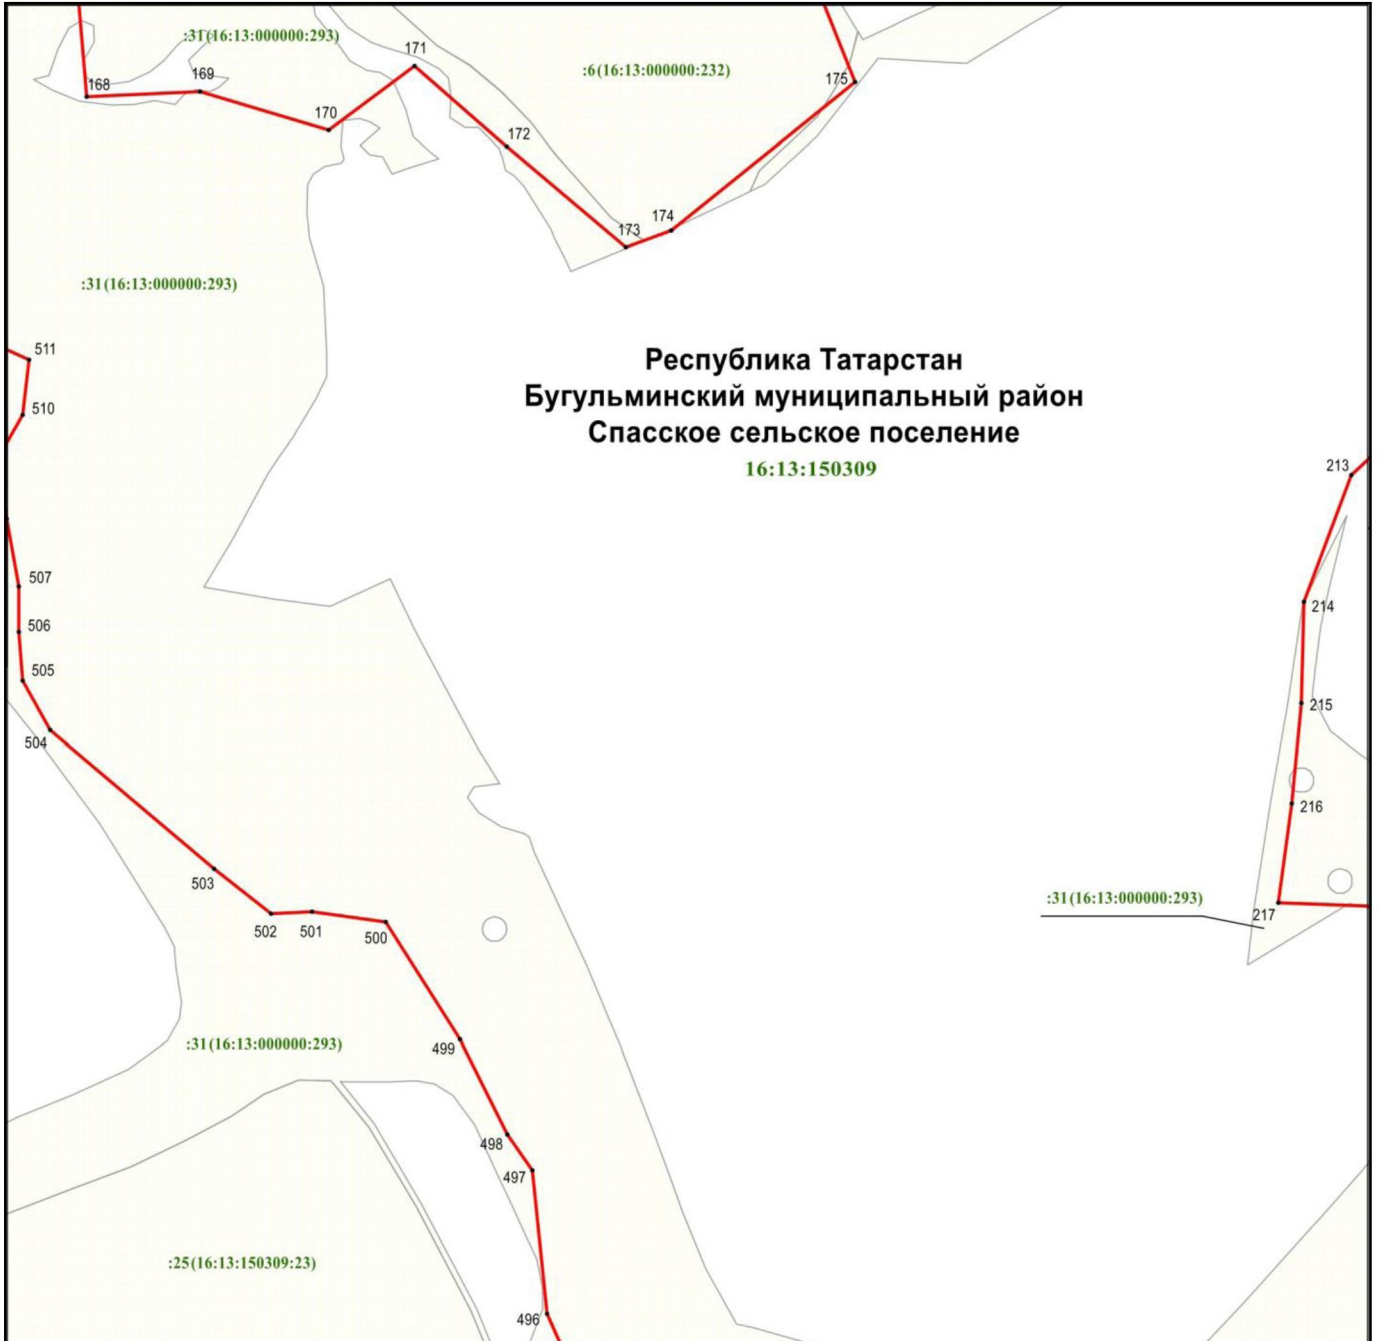

Объект – «Рычков урман-даласы» төбәк әһәмиятендәге
табигать һәйкәле чикләре планы

11 нче бит

Масштабы 1 : 5 000

Файдаланыла торган шартлы билгеләр һәм тамгалар:

- 168 – чикләренң характерлы ноктасы билгесе
- (кызыл) – объект чиге
- (ак) – жир кишәрлеге чиге
- 16:13:150309 – кадастр кварталы номеры
- :31 – жир кишәрлегенң кадастр номеры
- (16:13:000000:293) – бердәм жирдән файдалануның кадастр номеры.