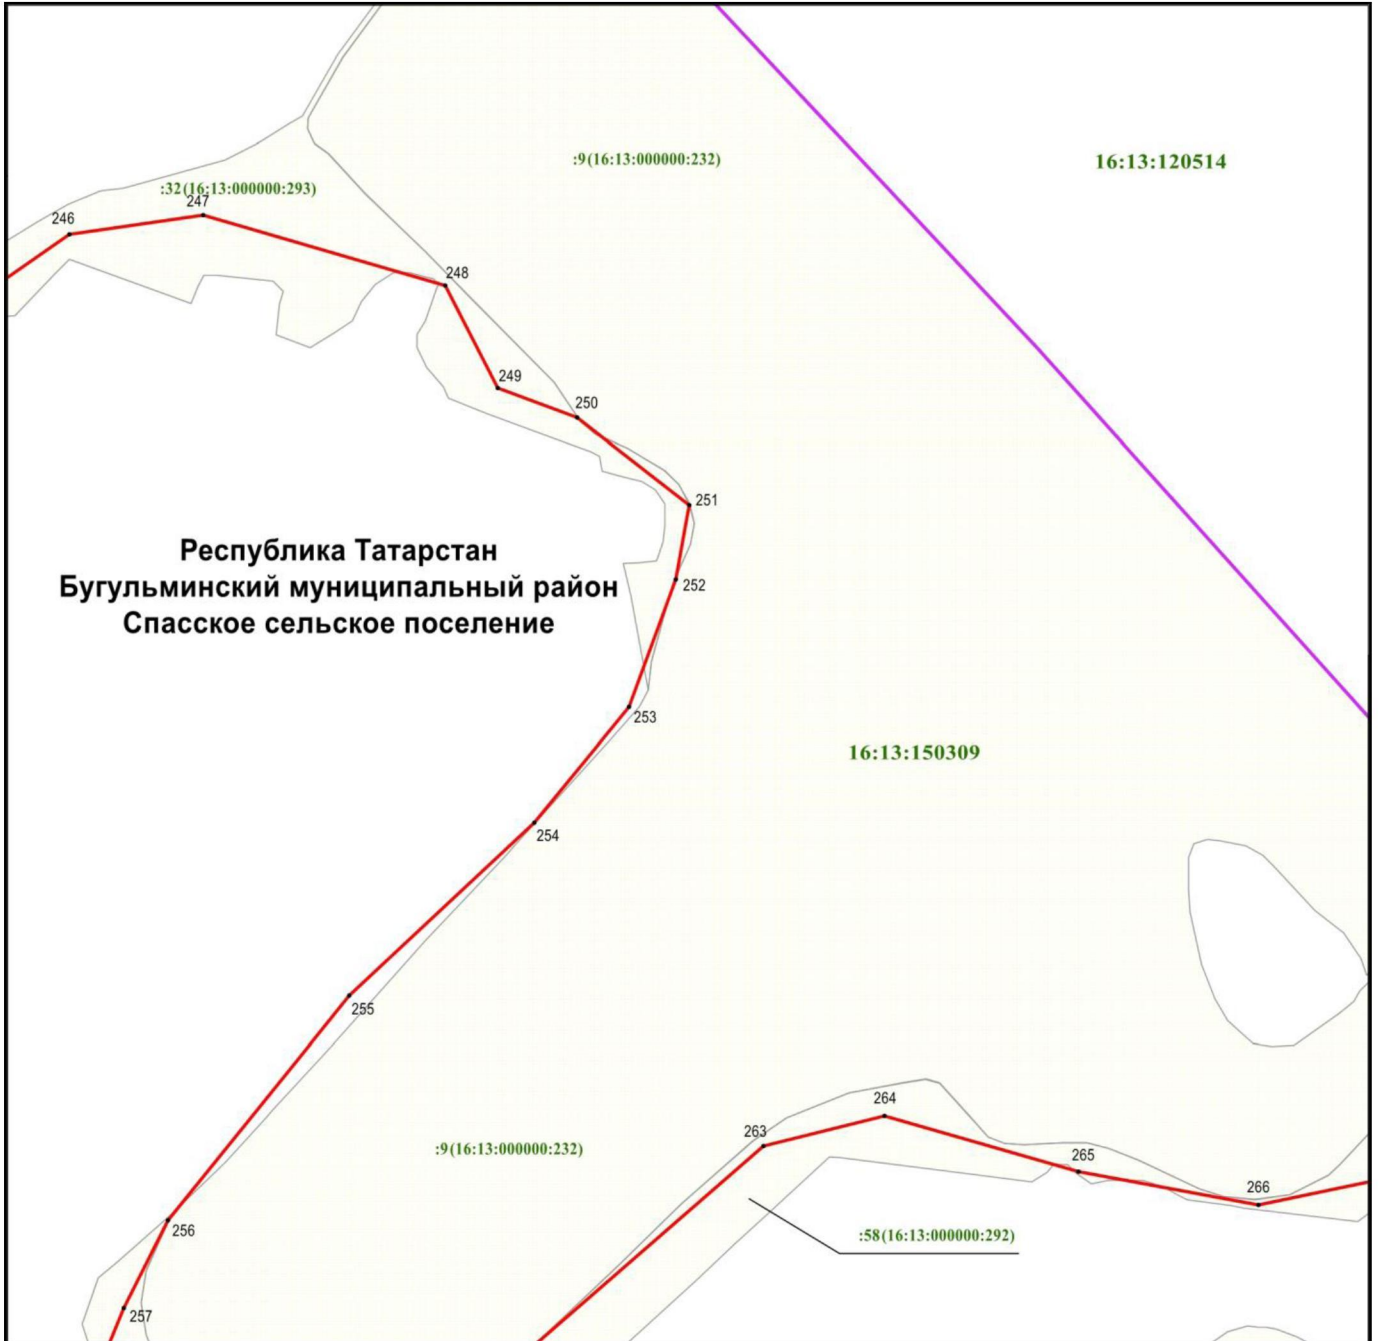

Объект – «Рычков урман-даласы» төбәк әһәмиятендәге
табигать һәйкәле чикләре планы

13 нче бит

Масштабы 1 : 5 000

Файдаланыла торган шартлы билгеләр һәм тамгалар:

- 246 – чикләренң характерлы ноктасы билгесе
- (кызыл) – объект чиге
- (пурпур) – жирлек чиге
- (сер) – жир кишәрлеге чиге
- 16:13:150309 – кадастр кварталы номеры
- :32 – жир кишәрлегенң кадастр номеры
- (16:13:000000:293) – бердәм жирдән файдалануның кадастр номеры.