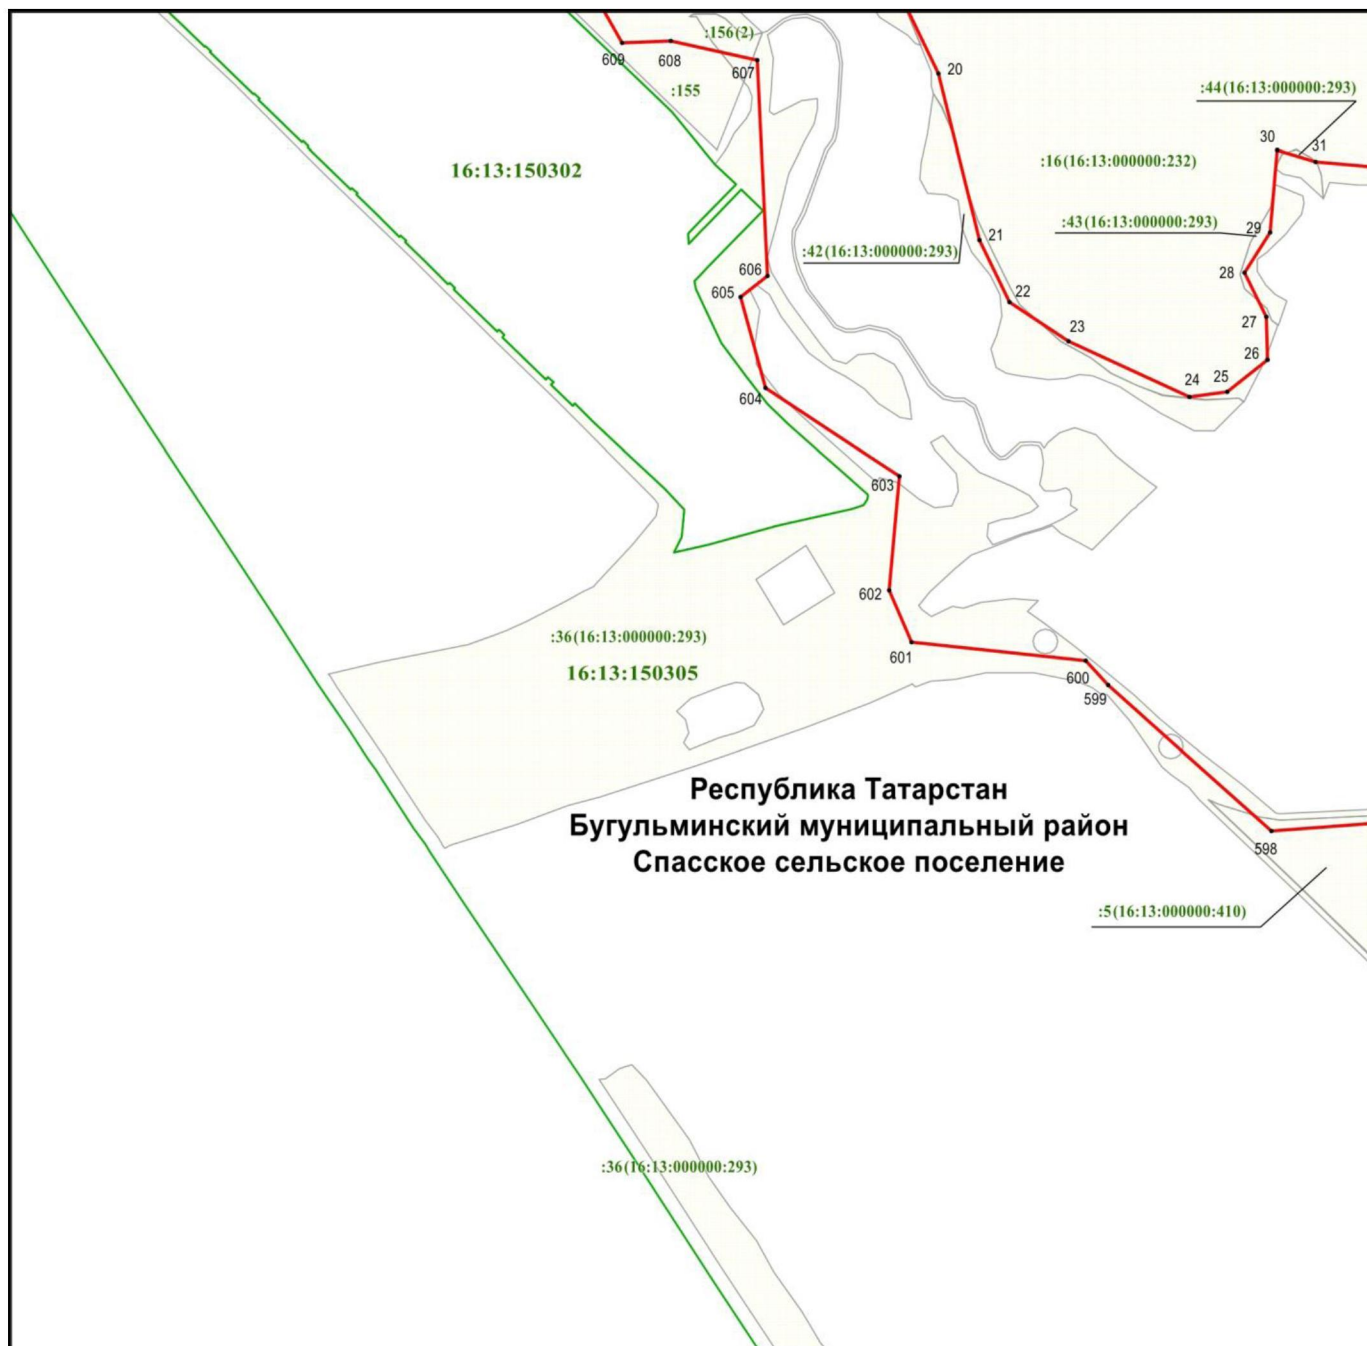

Объект – «Рычков урман-даласы» төбәк әһәмиятендәге
табигать һәйкәле чикләре планы

2 нче бит

Масштабы 1 : 5 000

Файдаланыла торган шартлы билгеләр һәм тамгалар:

- 20 – чикләренң характерлы ноктасы билгесе
- (кызыл) – объект чиге
- (яшыл) – кадастр кварталы чиге
- (сер) – жир кишәрлеге чиге
- 16:13:150305 – кадастр кварталы номеры
- :36 – жир кишәрлегенң кадастр номеры
- (16:13:000000:293) – бердәм жирдән файдалануның кадастр номеры.