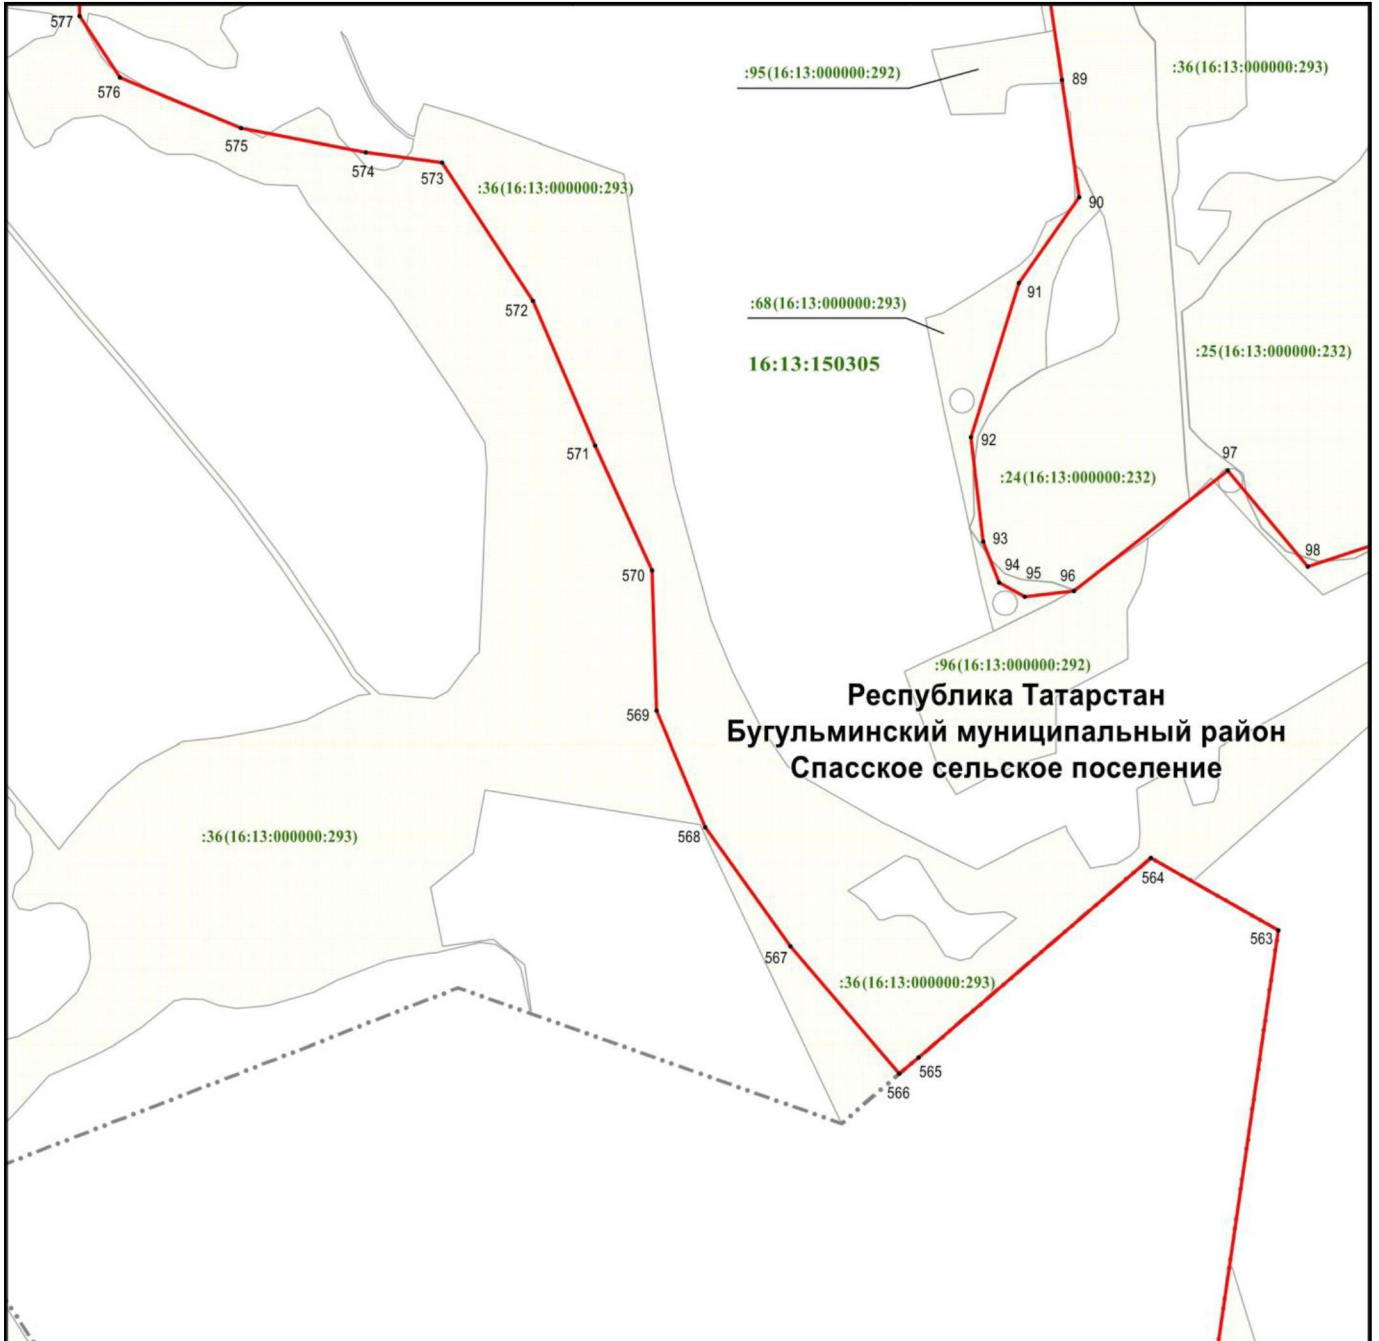

Объект – «Рычков урман-даласы» төбәк әһәмиятендәге
табигать һәйкәле чикләре планы

6 нчы бит

Масштабы 1 : 5 000

Файдаланыла торган шартлы билгеләр һәм тамгалар:

- 89 – чикләренң характерлы ноктасы билгесе
- — объект чиге
- - - - - торак пункт чиге
- — жир кишәрлеге чиге
- 16:13:150305 – кадастр кварталы номеры
- :36 – жир кишәрлегенң кадастр номеры
- (16:13:000000:293) – бердәм жирдән файдалануның кадастр номеры.