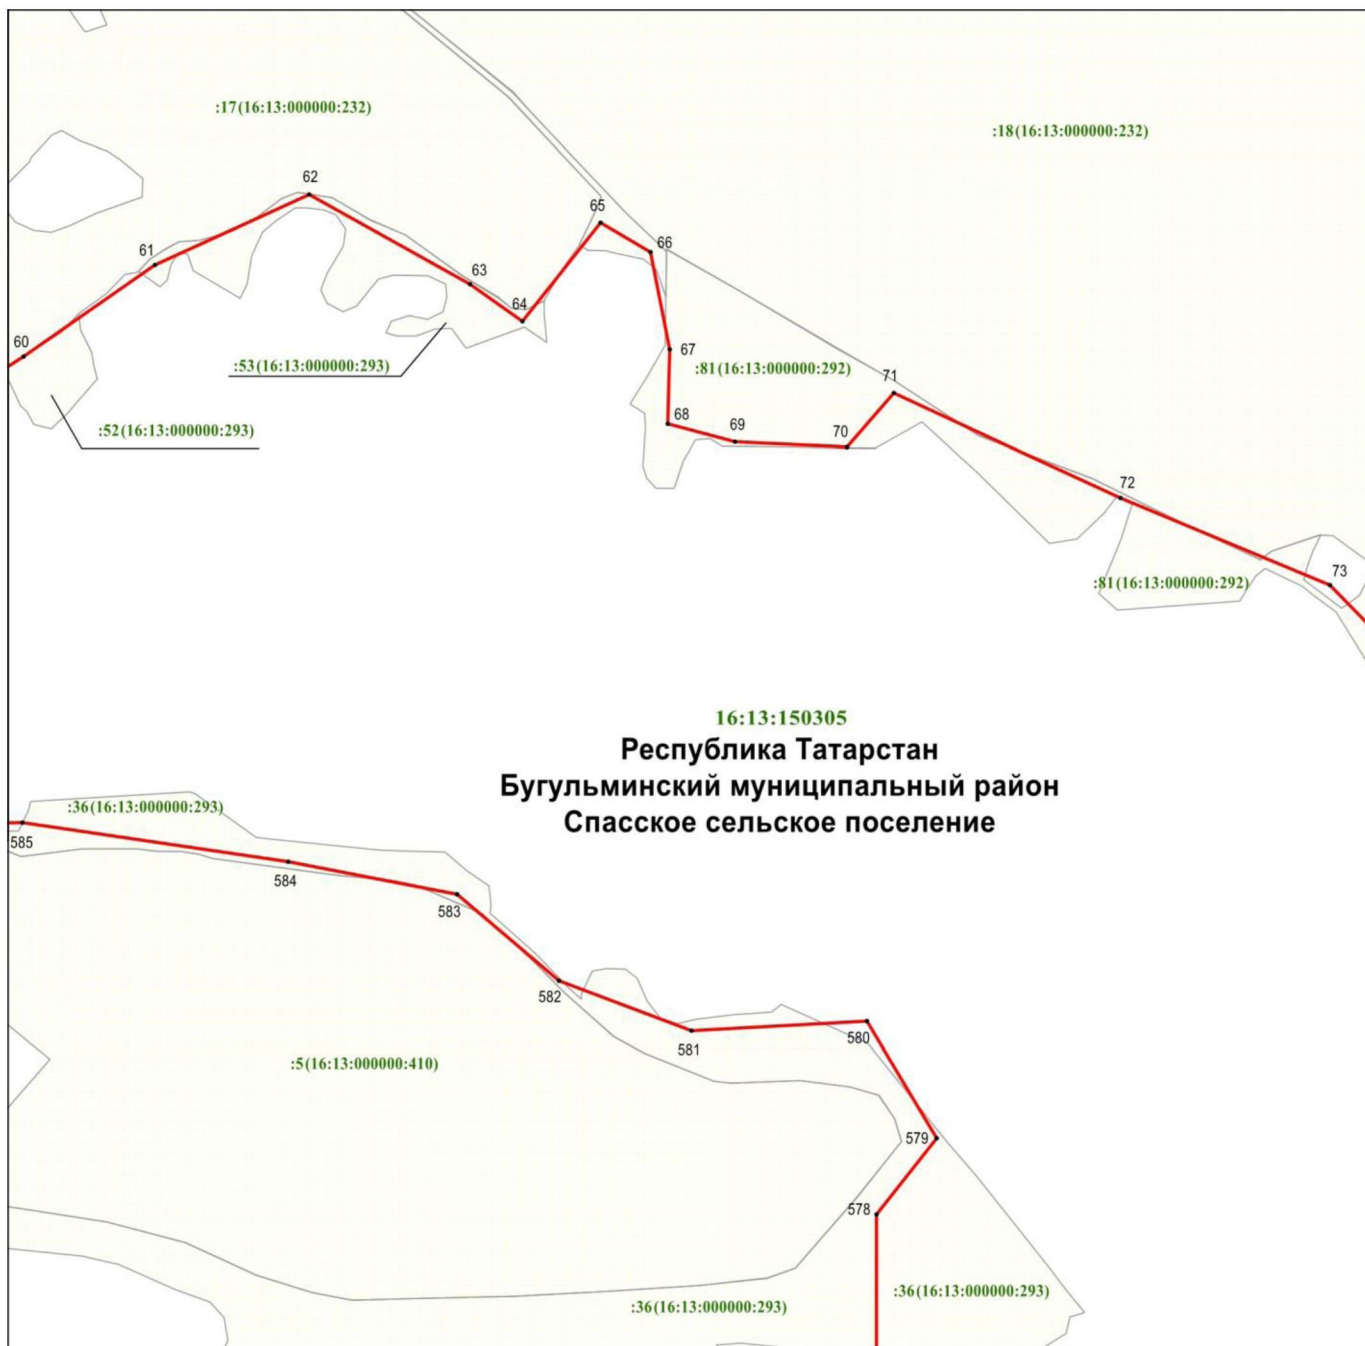

4 бүлек

Объект – «Рычков урман-даласы» төбәк әһәмиятендәге
табигать һәйкәле чикләре планы

4 нче бит

Масштабы 1 : 5 000

Файдаланыла торган шартлы билгеләр һәм тамгалар:

- 60 – чикләренң характерлы ноктасы билгесе
- (red line) – объект чиге
- (grey line) – жир кишәрлеге чиге
- 16:13:150305 – кадастр кварталы номеры
- :36 – жир кишәрлегенң кадастр номеры
- (16:13:000000:293) – бердәм жирдән файдалануның кадастр номеры.