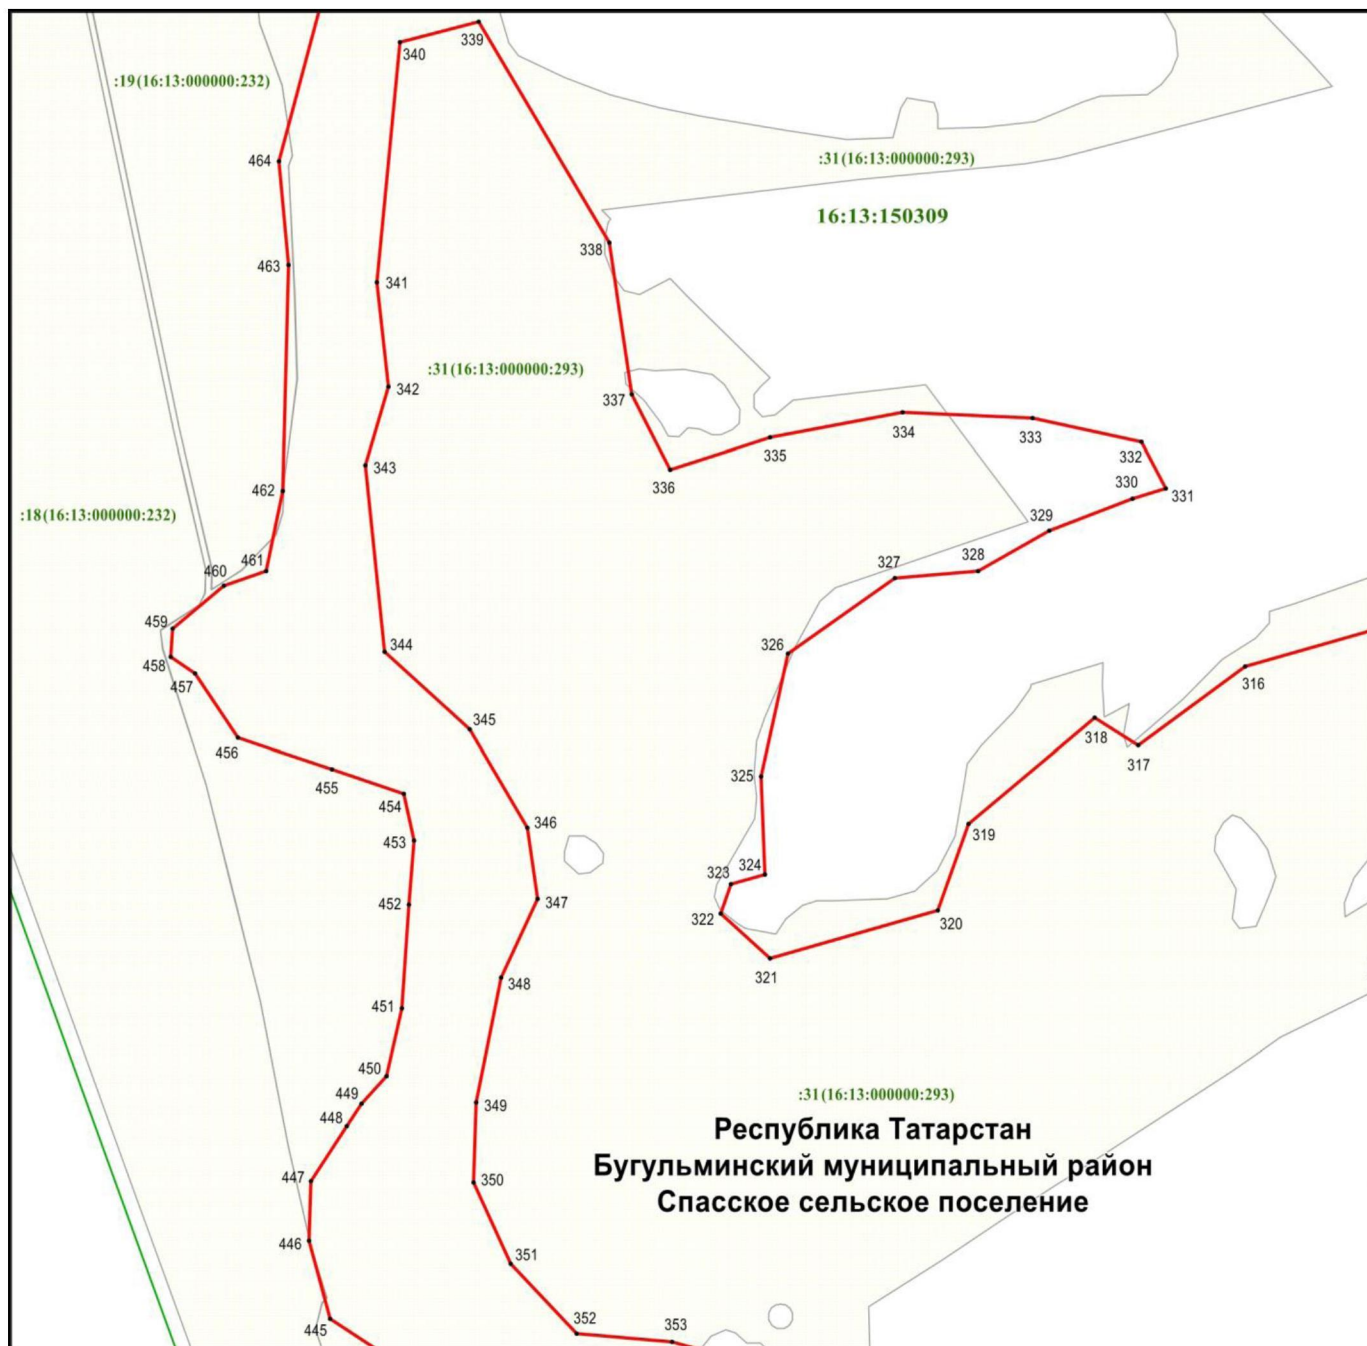

Объект – «Рычков урман-даласы» төбәк әһәмиятендәге
табигать һәйкәле чикләре планы

17 нче бит

Масштабы 1 : 5 000

Файдаланыла торган шартлы билгеләр һәм тамгалар:

- 316 – чикләренң характерлы ноктасы билгесе
- (кызыл сызык) – объект чиге
- (яшыл сызык) – кадастр кварталы чиге
- (серый сызык) – жир кишәрлеге чиге
- 16:13:150309 – кадастр кварталы номеры
- :31 – жир кишәрлегенң кадастр номеры
- (16:13:000000:293) – бердәм жирдән файдалануның кадастр номеры.