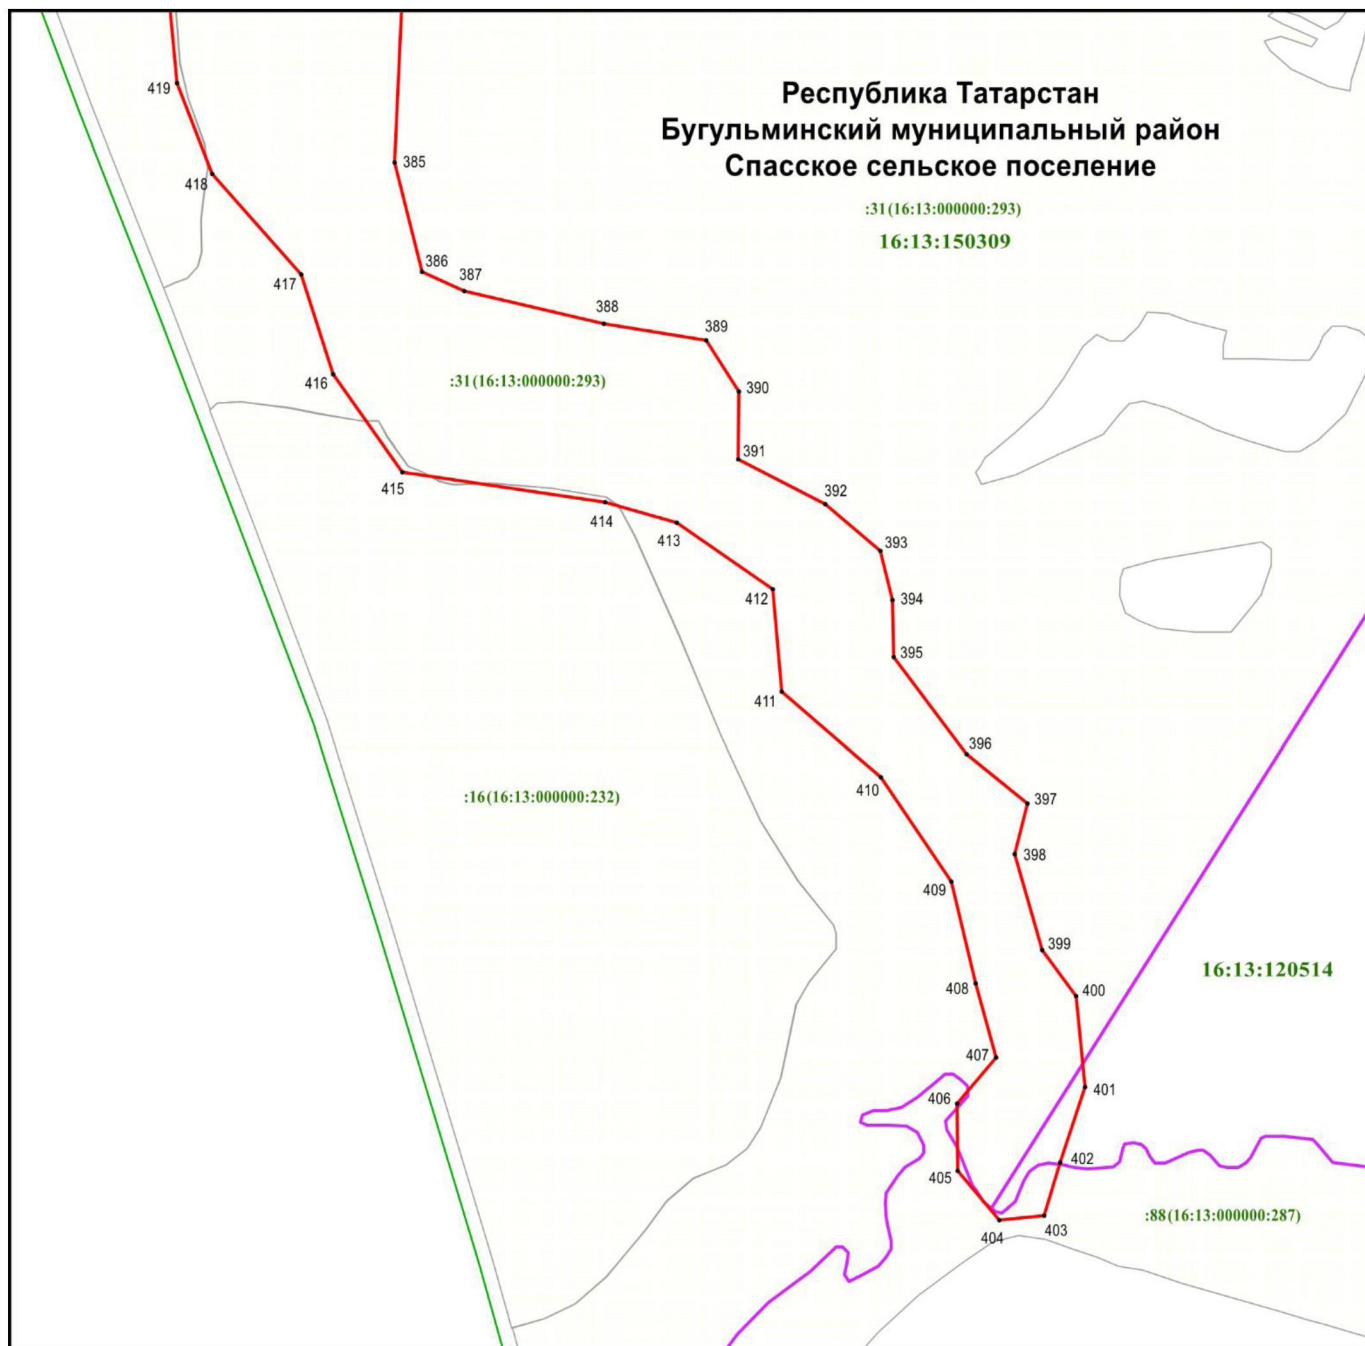

Объект – «Рычков урман-даласы» төбәк әһәмиятендәге
табигать һәйкәле чикләре планы

20 нче бит

Масштабы 1 : 5 000

Файдаланыла торган шартлы билгеләр һәм тамгалар:

- 385 – чикләренң характерлы ноктасы билгесе
- (кызыл) – объект чиге
- (кызыл) – жирлек чиге
- (яшел) – кадастр кварталы чиге
- (сер) – жир кишәрлеге чиге
- 16:13:150309 – кадастр кварталы номеры
- :31 – жир кишәрлегенң кадастр номеры
- (16:13:000000:293) – бердәм жирдән файдалануның кадастр номеры.