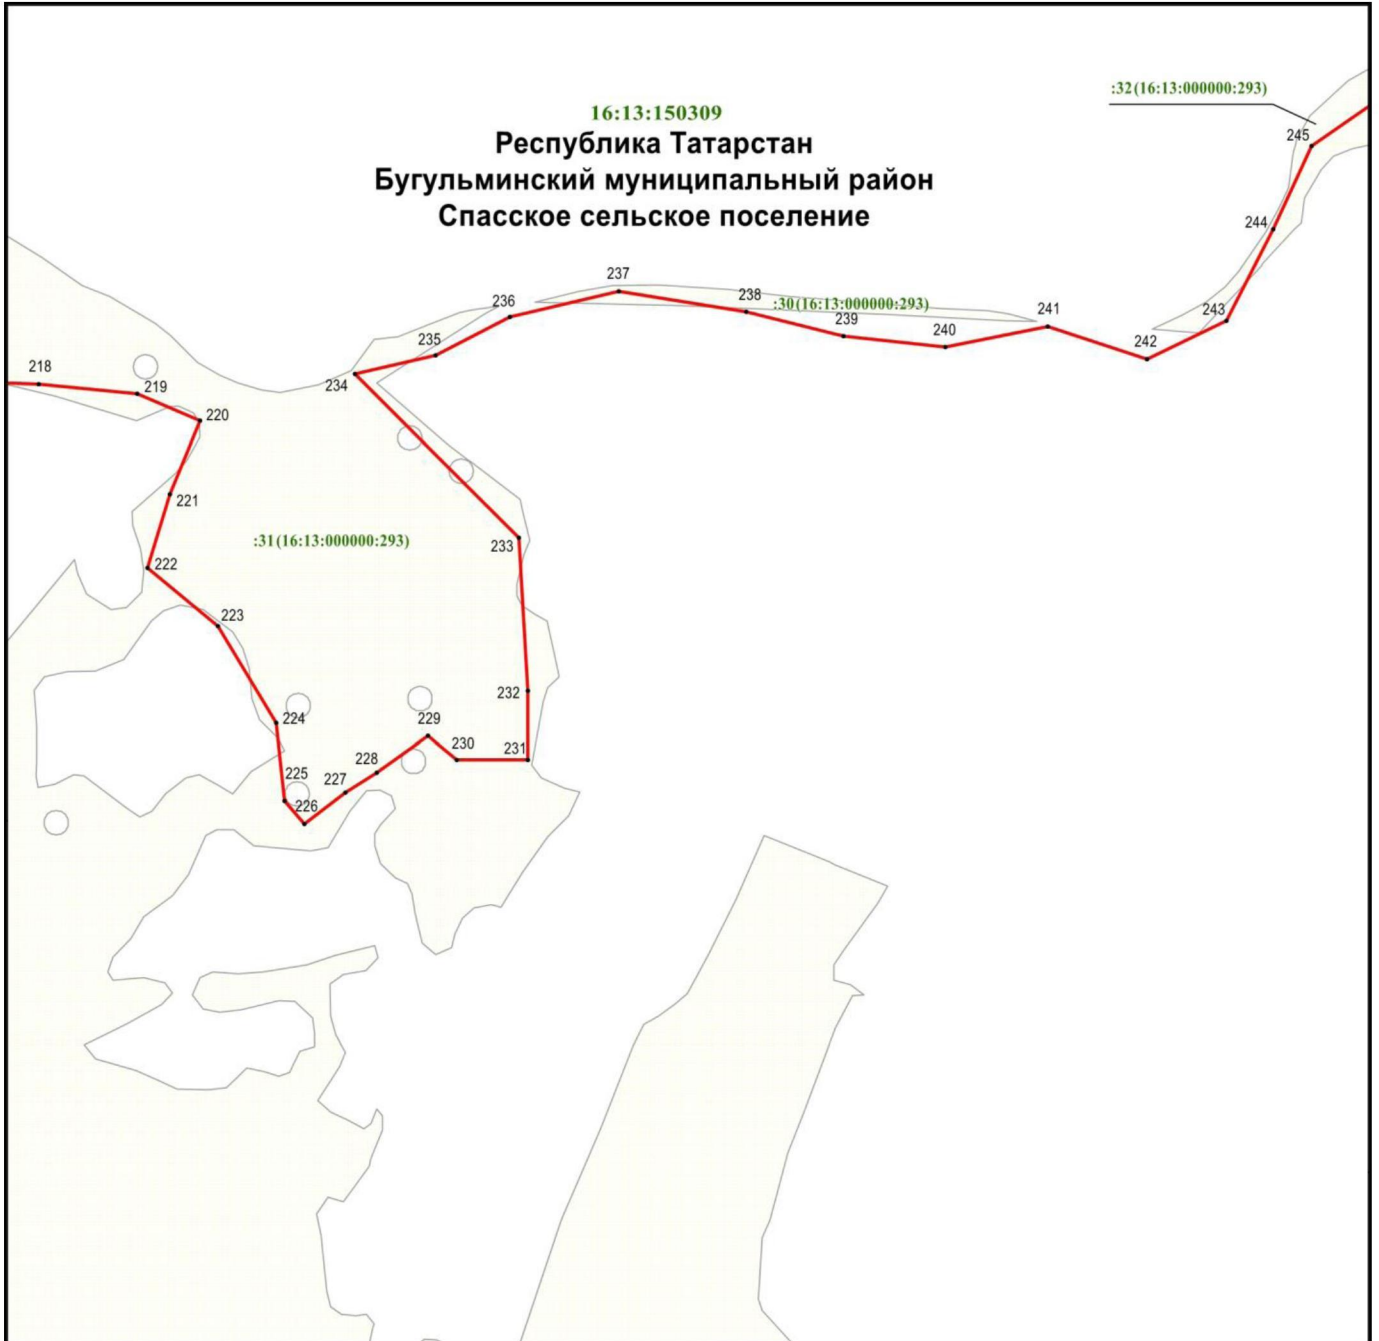

Объект – «Рычков урман-даласы» төбәк эһәмиятендәге
табигать һәйкәле чикләре планы

12 нче бит

Масштабы 1 : 5 000

Файдаланыла торган шартлы билгеләр һәм тамгалар:

- 218 – чикләренң характерлы ноктасы билгесе
- (кызыл сызык) – объект чиге
- (ак сызык) – жир кишәрлеге чиге
- **16:13:150309** – кадастр кварталы номеры
- **:31** – жир кишәрлегенң кадастр номеры
- **(16:13:000000:293)** – бердәм жирдән файдалануның кадастр номеры.