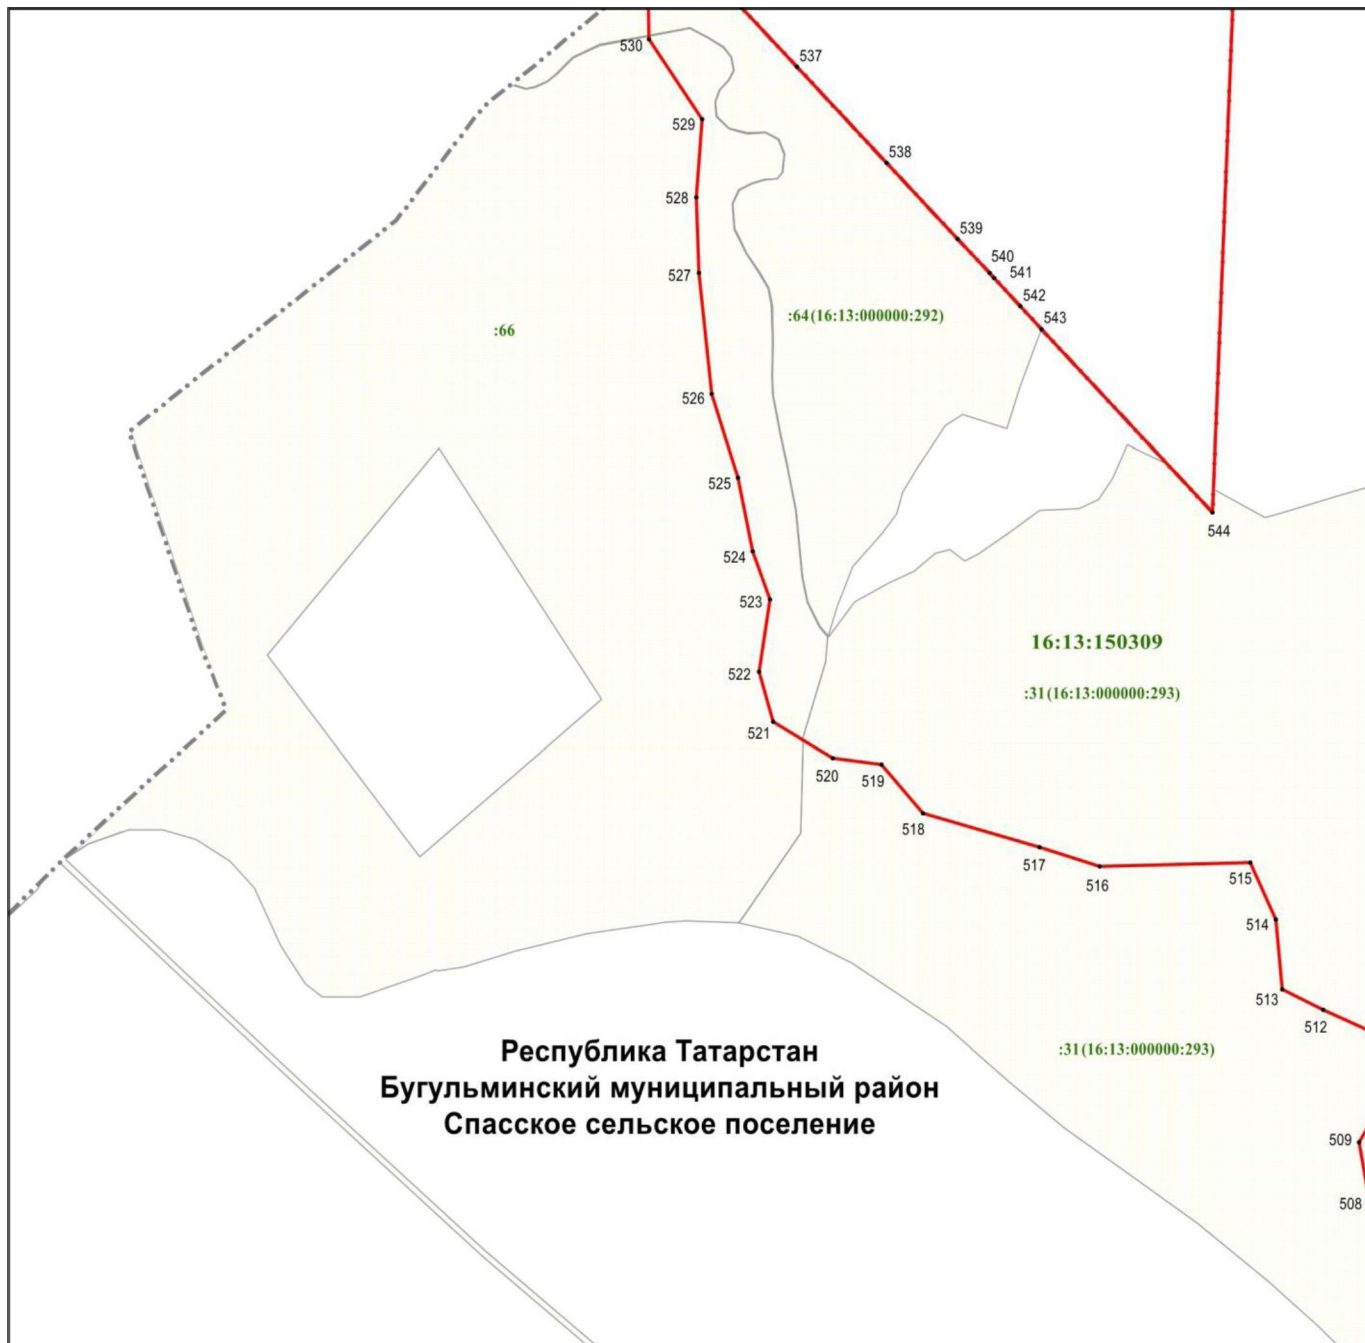

4 бүлек

Объект – «Рычков урман-даласы» төбәк әһәмиятендәге
табигать һәйкәле чикләре планы

23 нче бит

Масштабы 1 : 5 000

Файдаланыла торган шартлы билгеләр һәм тамгалар:

- 508 – чикләренң характерлы ноктасы билгесе
- — объект чиге
- - - - - торак пункт чиге
- — жир кишәрлеге чиге
- 16:13:150309 – кадастр кварталы номеры
- :31 – жир кишәрлегенң кадастр номеры
- (16:13:000000:293) – бердәм жирдән файдалануның кадастр номеры.