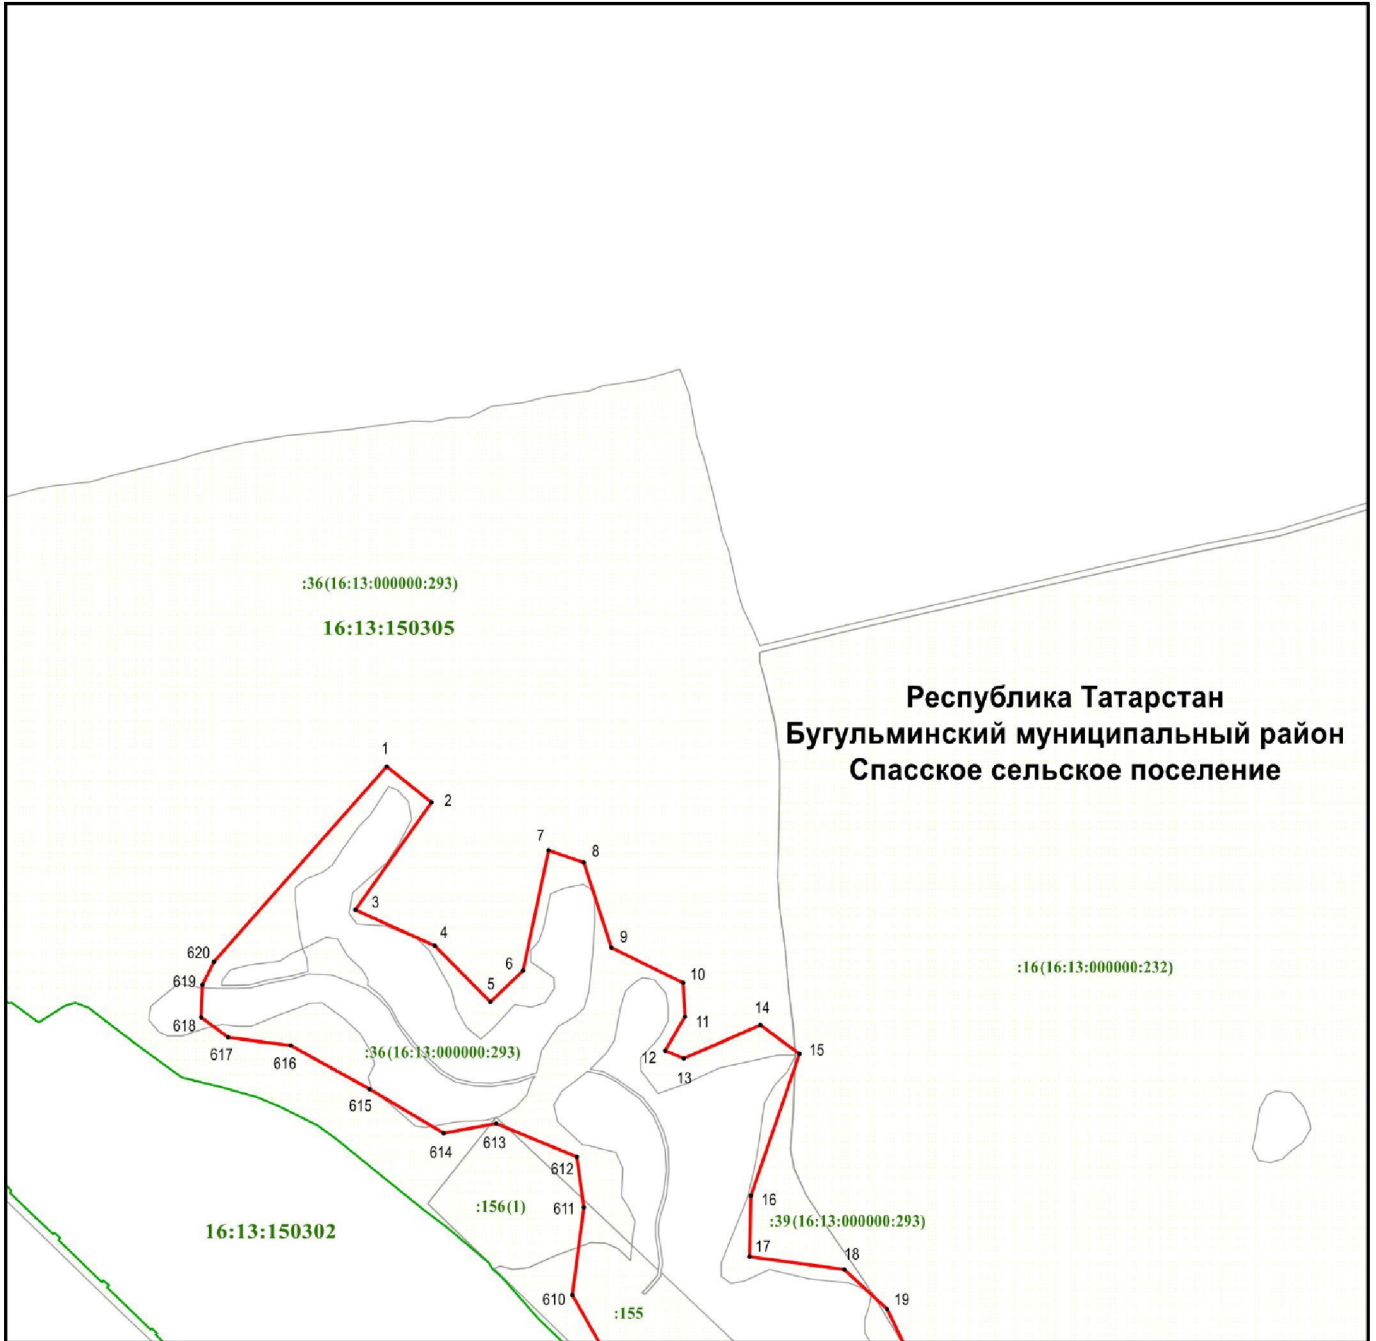

Объект – «Рычков урман-даласы» төбәк әһәмиятендәге
табигать һәйкәле чикләре планы

1 нче бит

Масштабы 1 : 5 000

Файдаланыла торган шартлы билгеләр һәм тамгалар:

- 1 – чикләренң характерлы ноктасы билгесе
- (red line) – объект чиге
- (green line) – кадастр кварталы чиге
- (grey line) – жир кишәрлеге чиге
- 16:13:150305 – кадастр кварталы номеры
- :36 – жир кишәрлегенң кадастр номеры
- (16:13:000000:293) – бердәм жирдән файдалануның кадастр номеры.