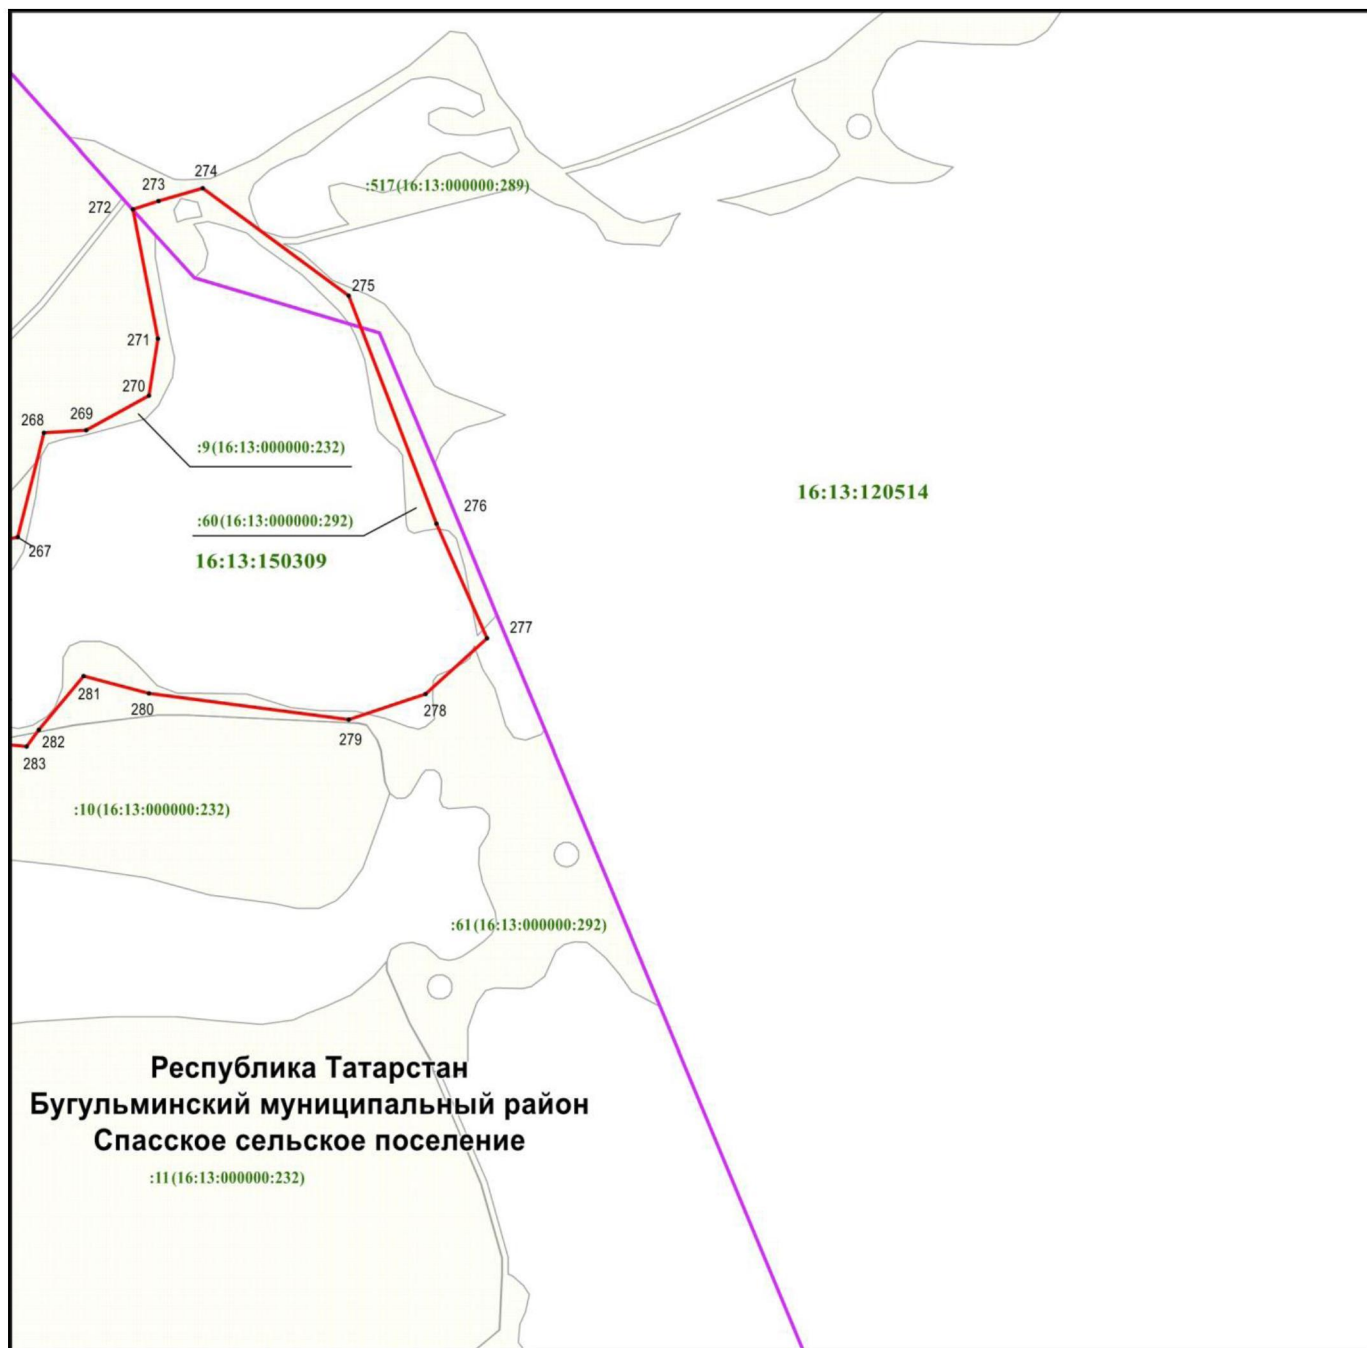

Объект – «Рычков урман-даласы» төбәк әһәмиятендәге
табигать һәйкәле чикләре планы

15 нче бит

Масштабы 1 : 5 000

Файдаланыла торган шартлы билгеләр һәм тамгалар:

- 267 – чикләренң характерлы ноктасы билгесе
- (кызыл) – объект чиге
- (пурпур) – жирлек чиге
- (сер) – жир кишәрлеге чиге
- 16:13:120514 – кадастр кварталы номеры
- :10 – жир кишәрлегенң кадастр номеры
- (16:13:000000:232) – бердәм жирдән файдалануның кадастр номеры.