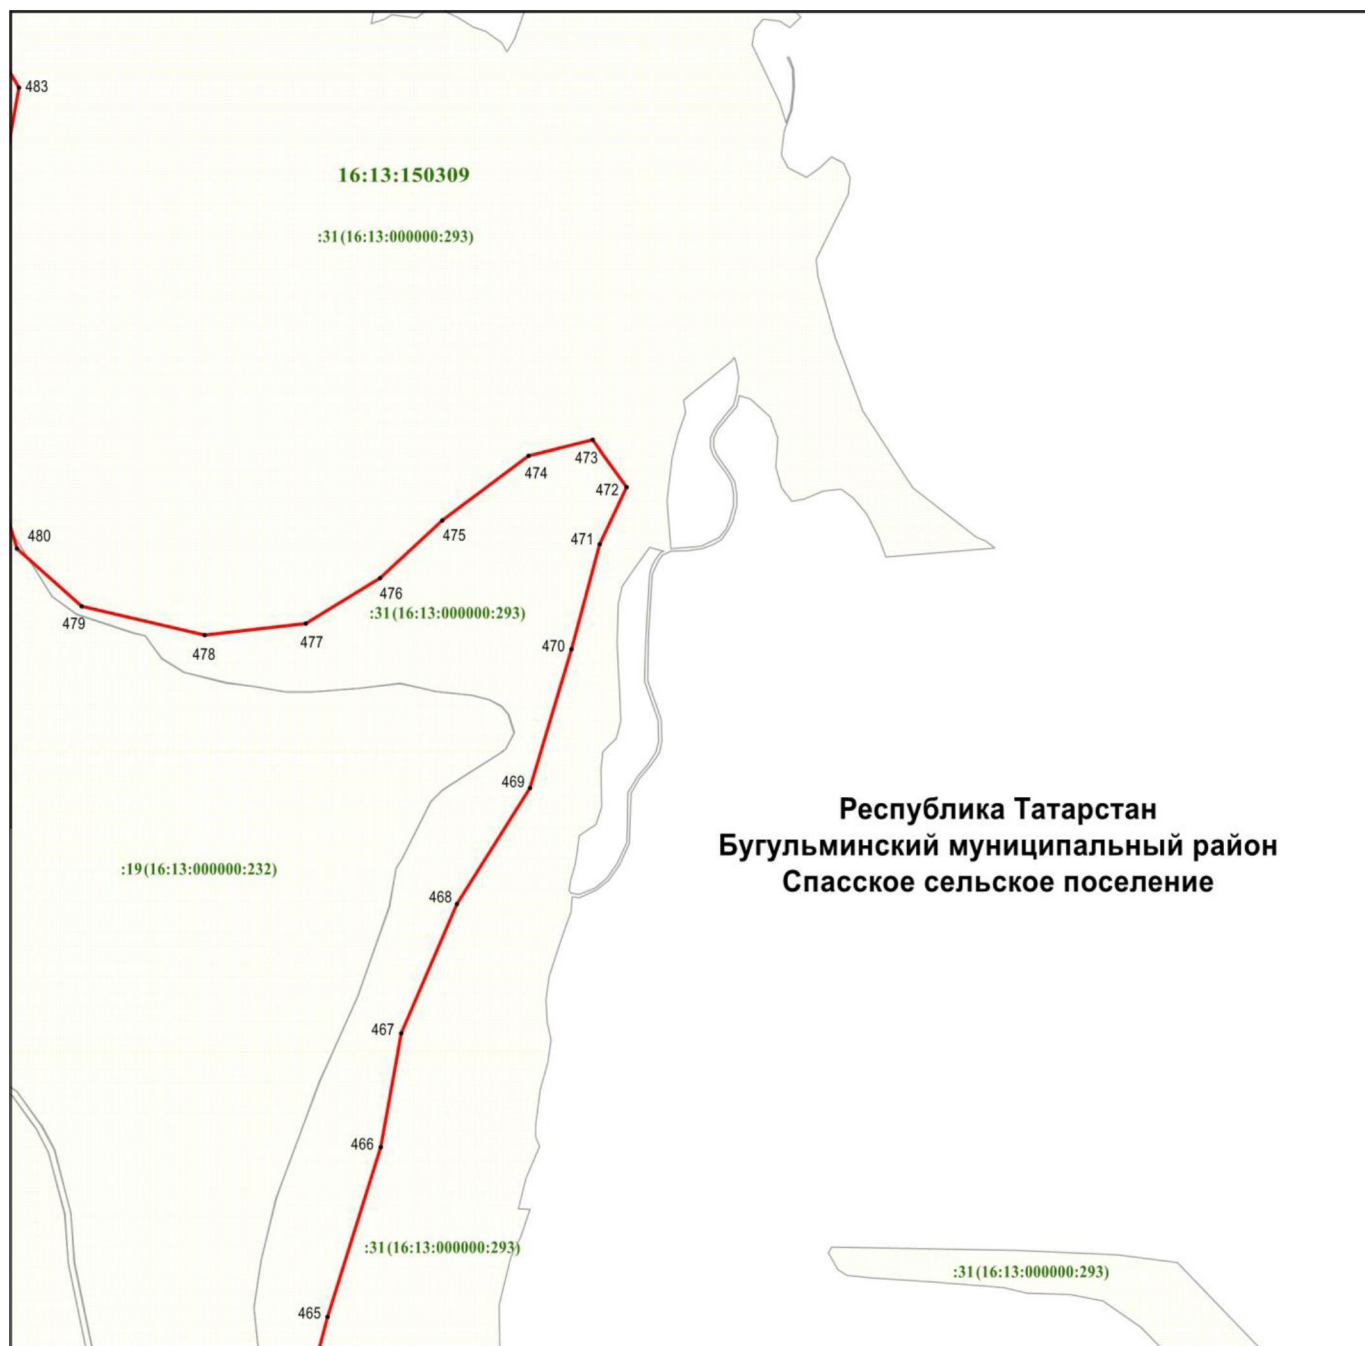

Объект – «Рычков урман-даласы» төбәк әһәмиятендәге
табигать һәйкәле чикләре планы

21 нче бит

Масштабы 1 : 5 000

Файдаланыла торган шартлы билгеләр һәм тамгалар:

- 465 – чикләренң характерлы ноктасы билгесе
- (кызыл сызык) – объект чиге
- (ак сызык) – жир кишәрлеге чиге
- 16:13:150309 – кадастр кварталы номеры
- :31 – жир кишәрлегенң кадастр номеры
- (16:13:000000:293) – бердәм жирдән файдалануның кадастр номеры.