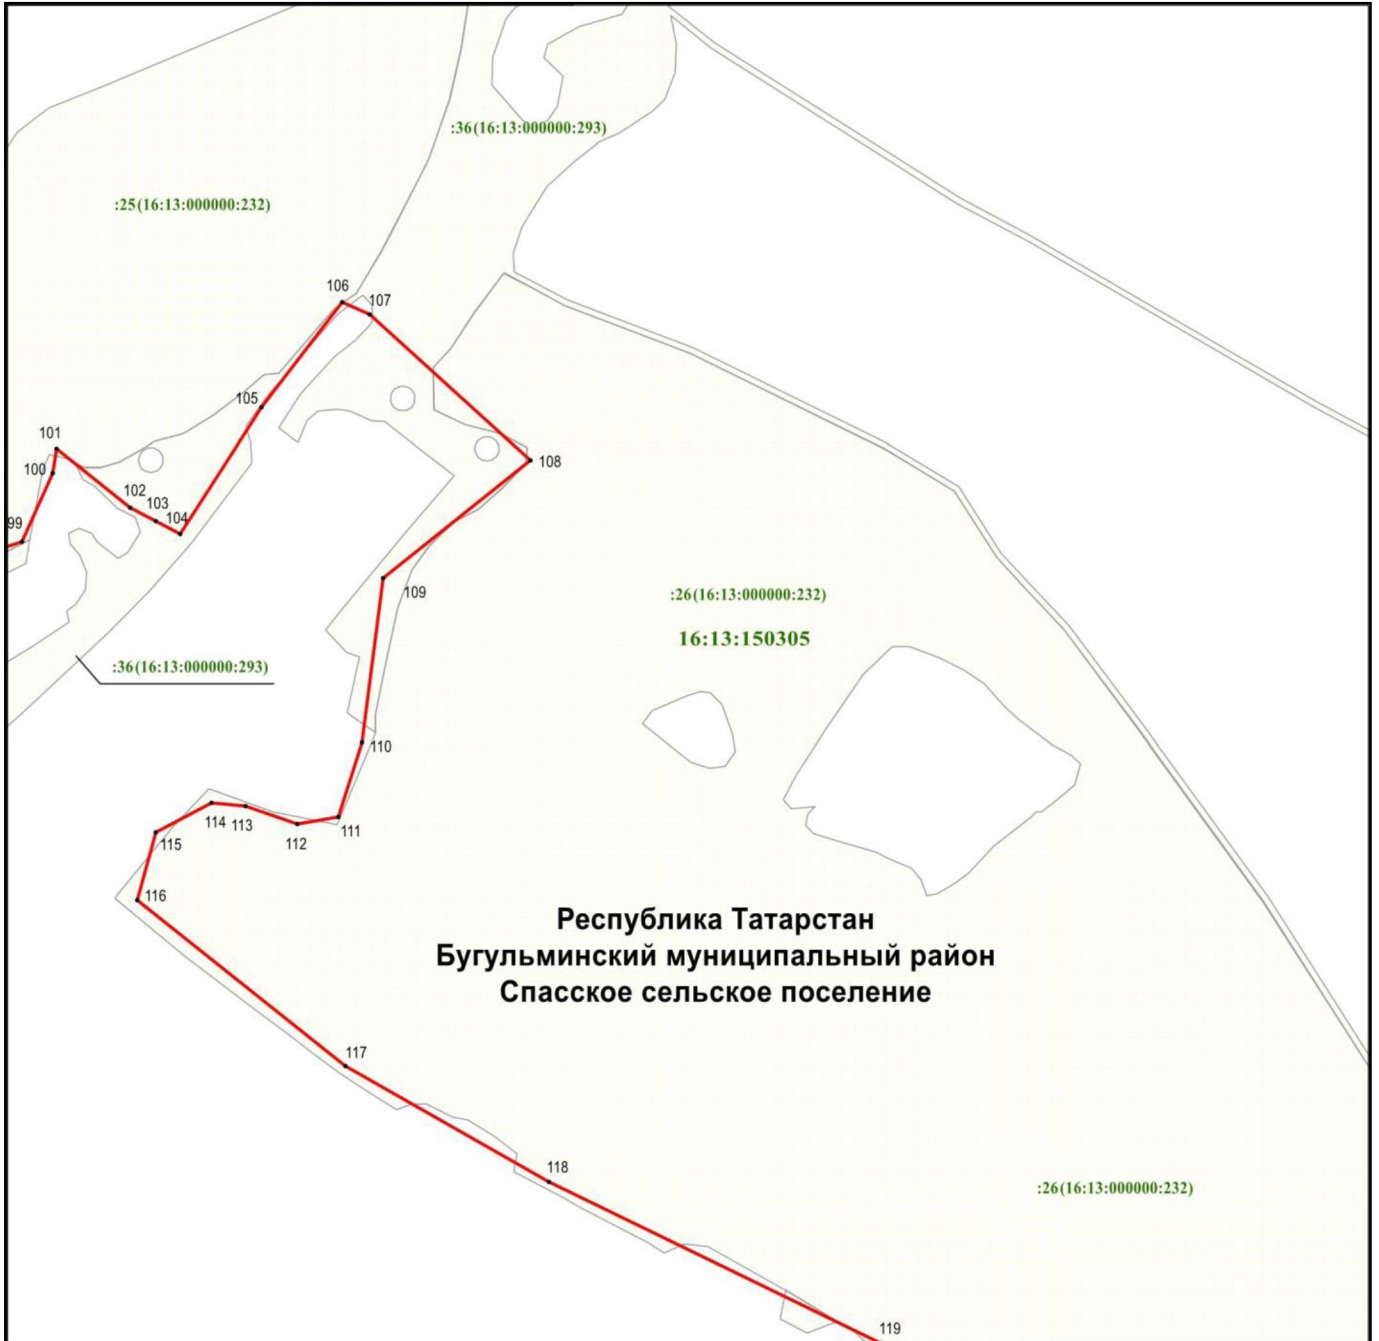

4 бүлек

Объект – «Рычков урман-даласы» төбәк әһәмиятендәге
табигать һәйкәле чикләре планы

7 нче бит

Масштабы 1 : 5 000

Файдаланыла торган шартлы билгеләр һәм тамгалар:

- 99 – чикләренң характерлы ноктасы билгесе
- — объект чиге
- · — · — — торак пункт чиге
- — — — — жир кишәрлеге чиге
- 16:13:150305 – кадастр кварталы номеры
- :36 – жир кишәрлегенң кадастр номеры
- (16:13:000000:293) – бердәм жирдән файдалануның кадастр номеры.