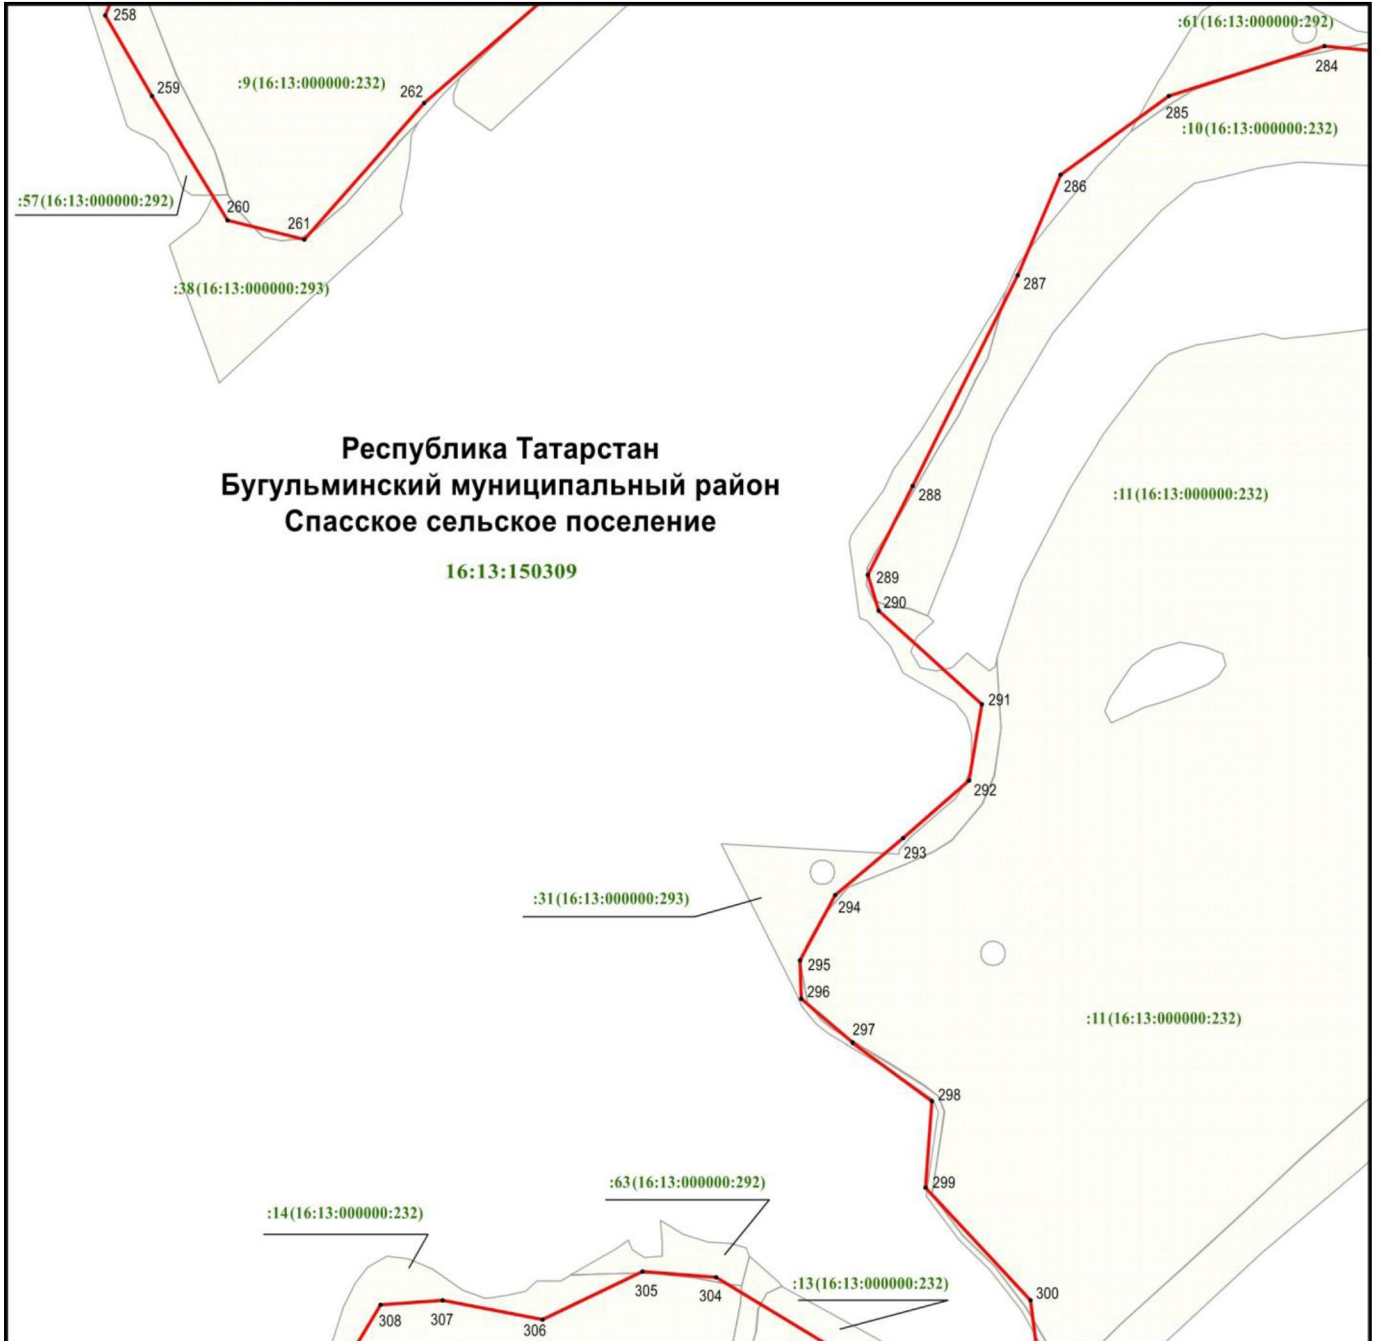

Объект – «Рычков урман-даласы» төбәк әһәмиятендәге
табигать һәйкәле чикләре планы

14 нче бит

Масштабы 1 : 5 000

Файдаланыла торган шартлы билгеләр һәм тамгалар:

- 258 – чикләренң характерлы ноктасы билгесе
- (кызыл сызык) – объект чиге
- (ак сызык) – жир кишәрлеге чиге
- 16:13:150309 – кадастр кварталы номеры
- :31 – жир кишәрлегенң кадастр номеры
- (16:13:000000:293) – бердәм жирдән файдалануның кадастр номеры.