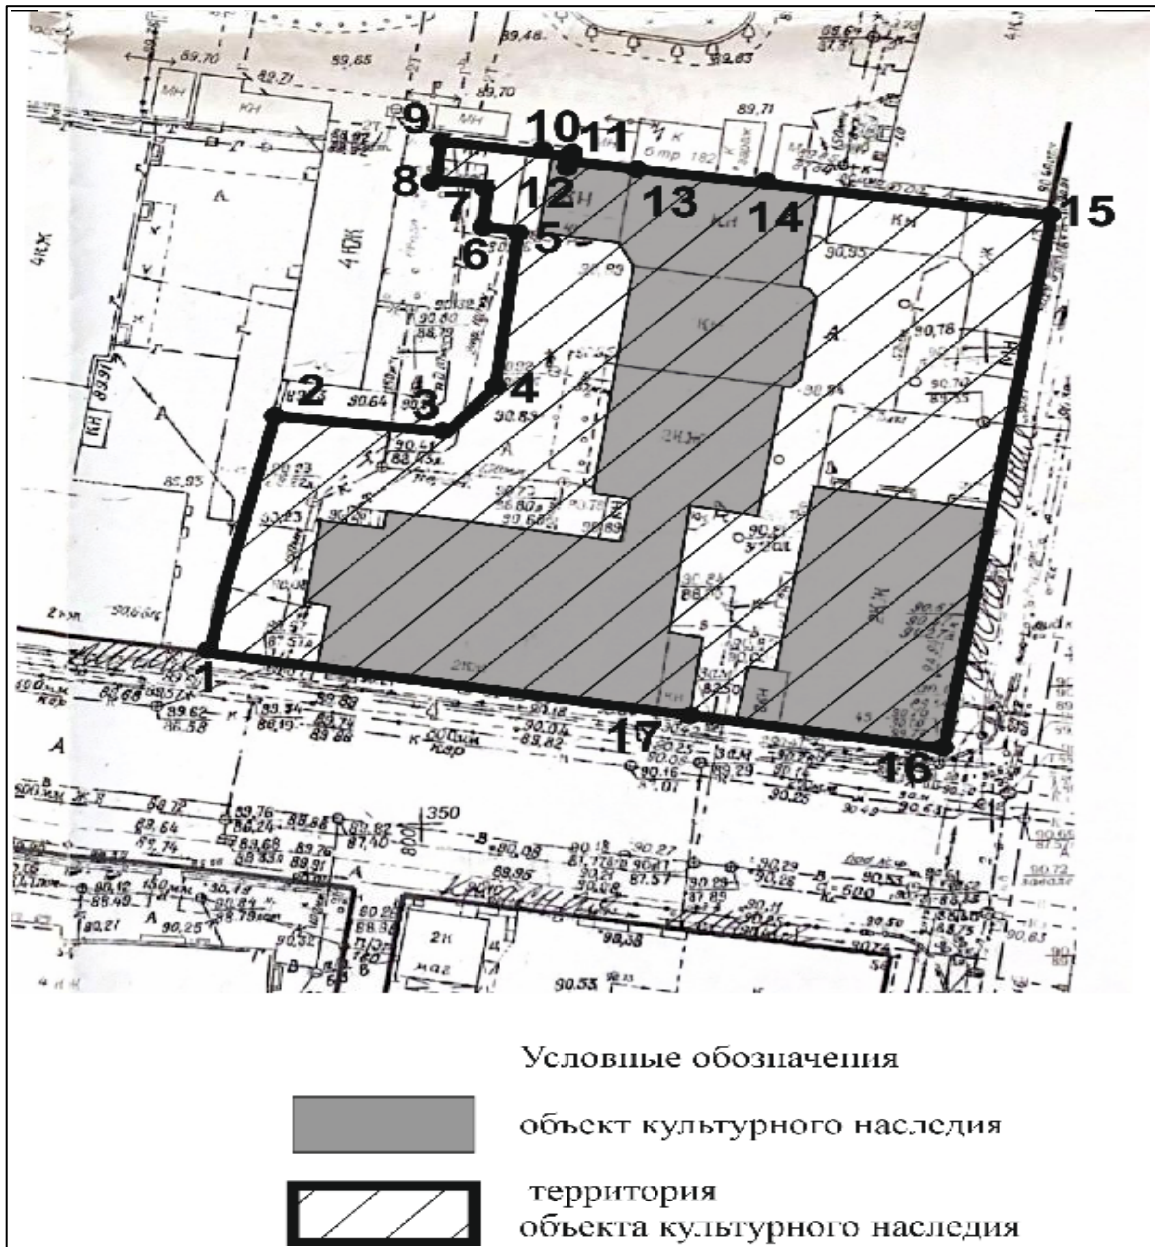

Казан шәһәре, Карл Маркс урамы, 49 йорт адресы буенча урнашкан “Оконишниковларның утары, XIX гасыр (төп йорт, флигель, капкалы койма, карет сарае)” төбәк әһәмиятендәге мәдәни мирас объекты территориясе чикләренә **картографик тасвирламасы**

Төбәк әһәмияттәге мәдәни мирас объекты территориясе чиге түбәндәгечә уза:

көнъяк өлеше: К. Маркс урамы Гоголь урамы белән кисешкәнче кызыл сызык буенча, участокның алгы чиге буйлап (1-17-16 борылыш нокталары);

көнбатыш өлеше: К. Маркс урамынан участокның ягы чиге буйлап кадастр номеры 16:50:010606:26 (1-2 борылыш нокталары), кадастр номеры 16:50:010606:27 булган участок чиге буйлап (2-3-4-5 борылыш нокталары), К Маркс урамы 49а адресы буенча бина чиге буйлап һәм аңа янкормалар (борылыш нокталары 5-6-7-8-9);