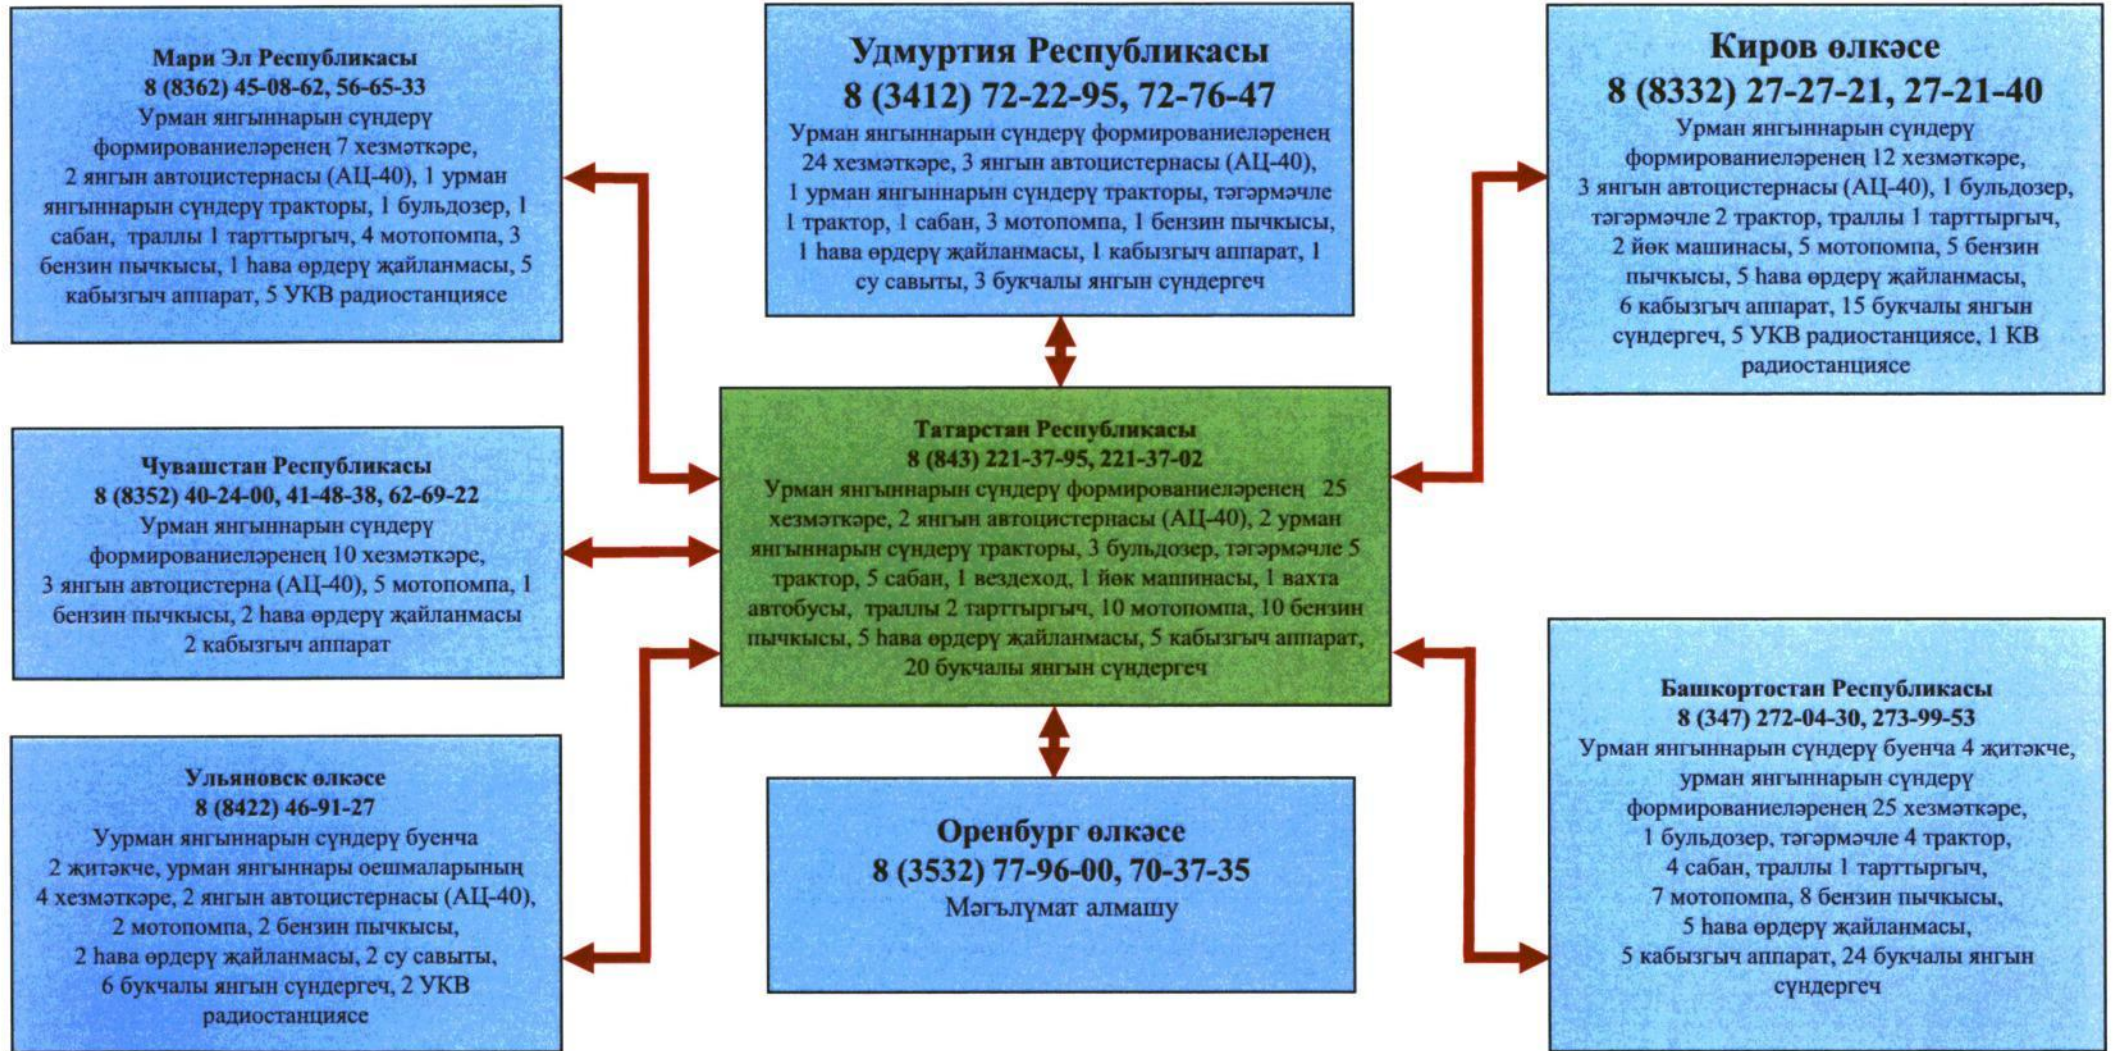

4. Урман янгыннарын сүндөргөндө төбөкара хезмэттэшлек карта-схемасы