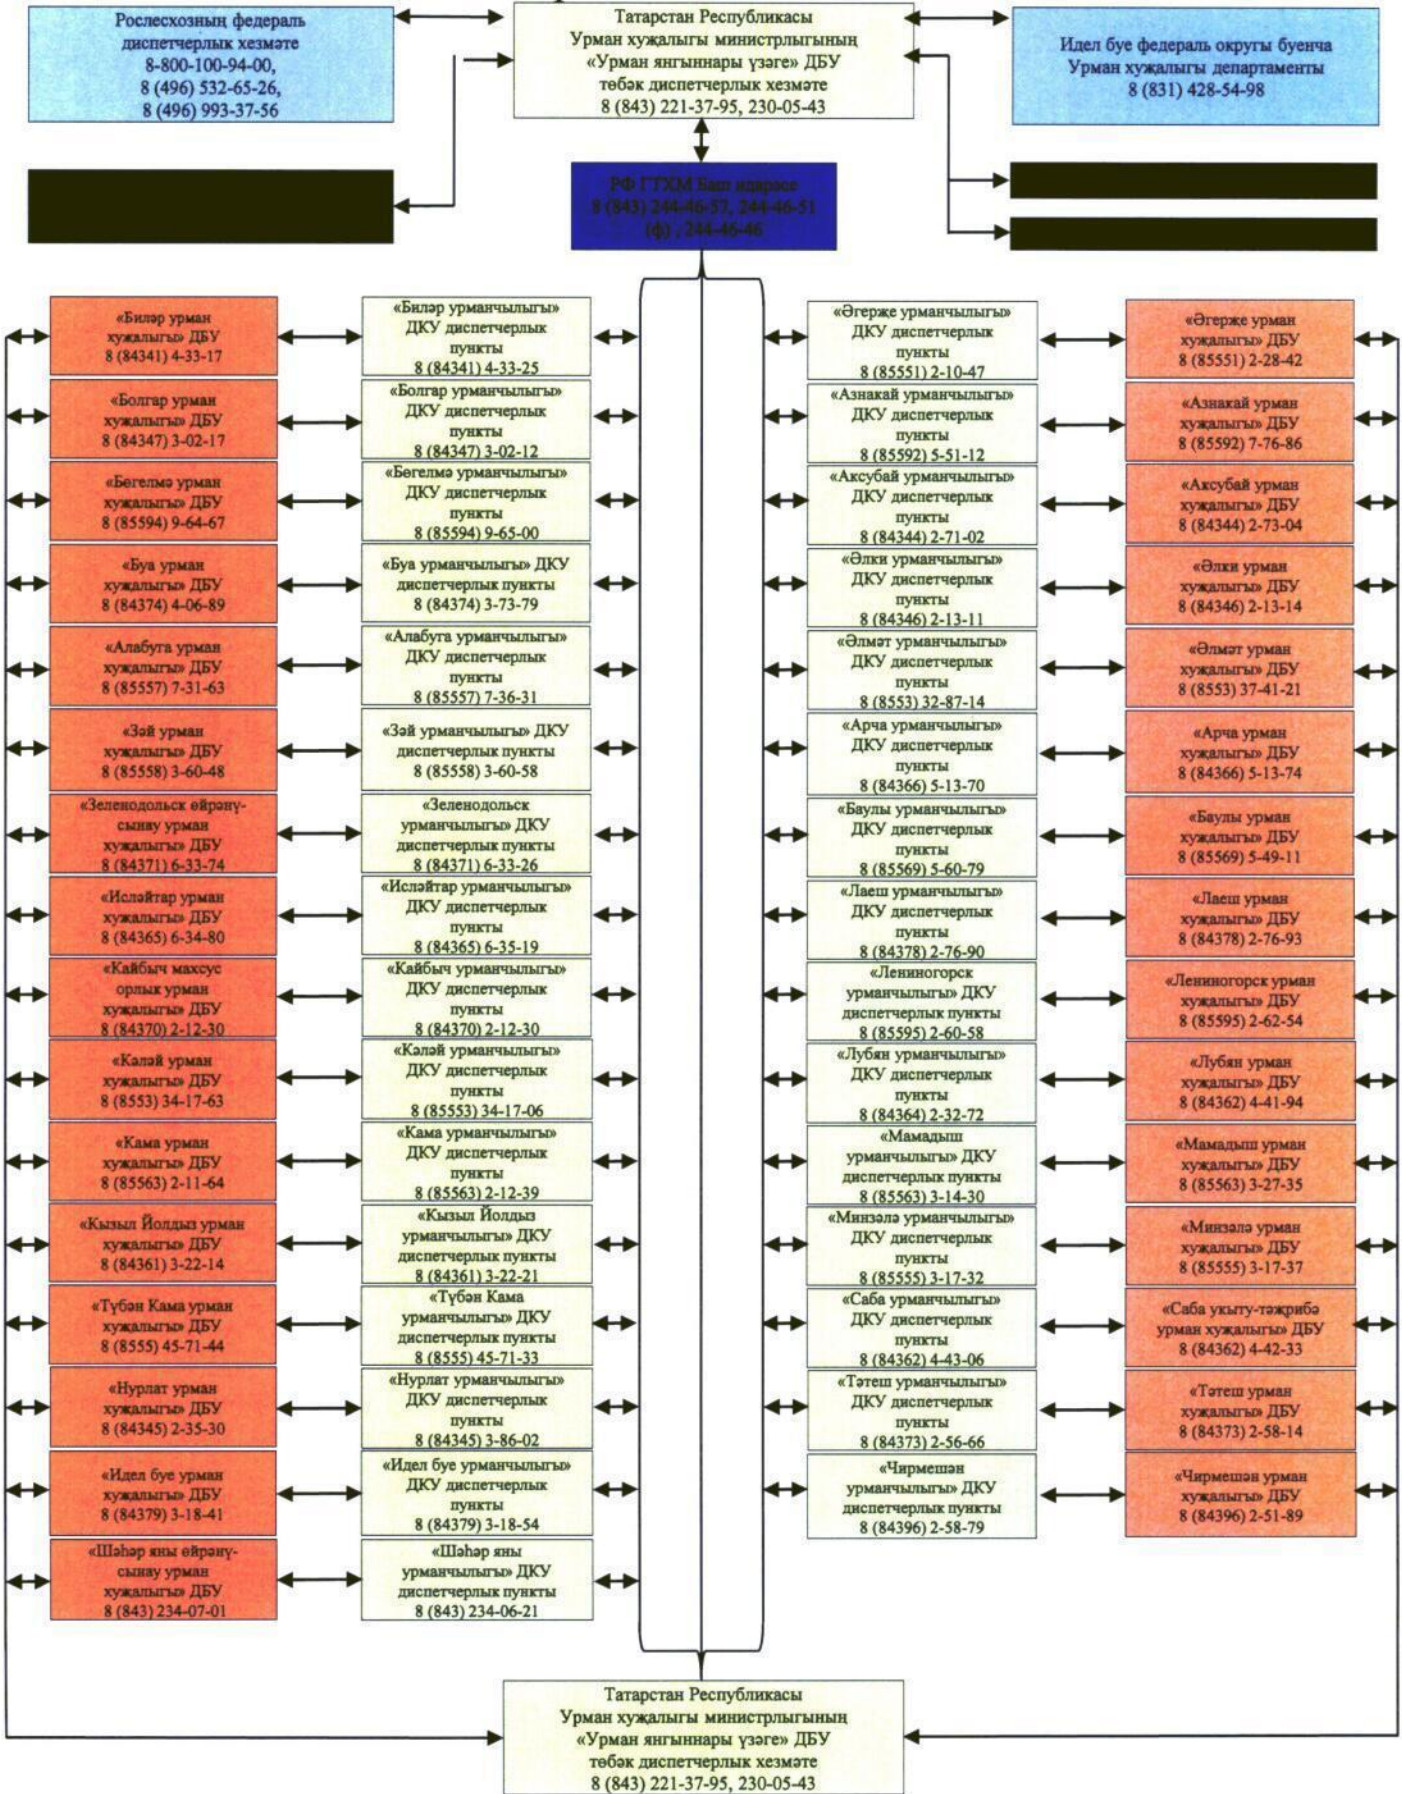

6. Татарстан Республикасы территориясендә төбәк диспетчерлык хезмәтә эшчәнлегә схемасы