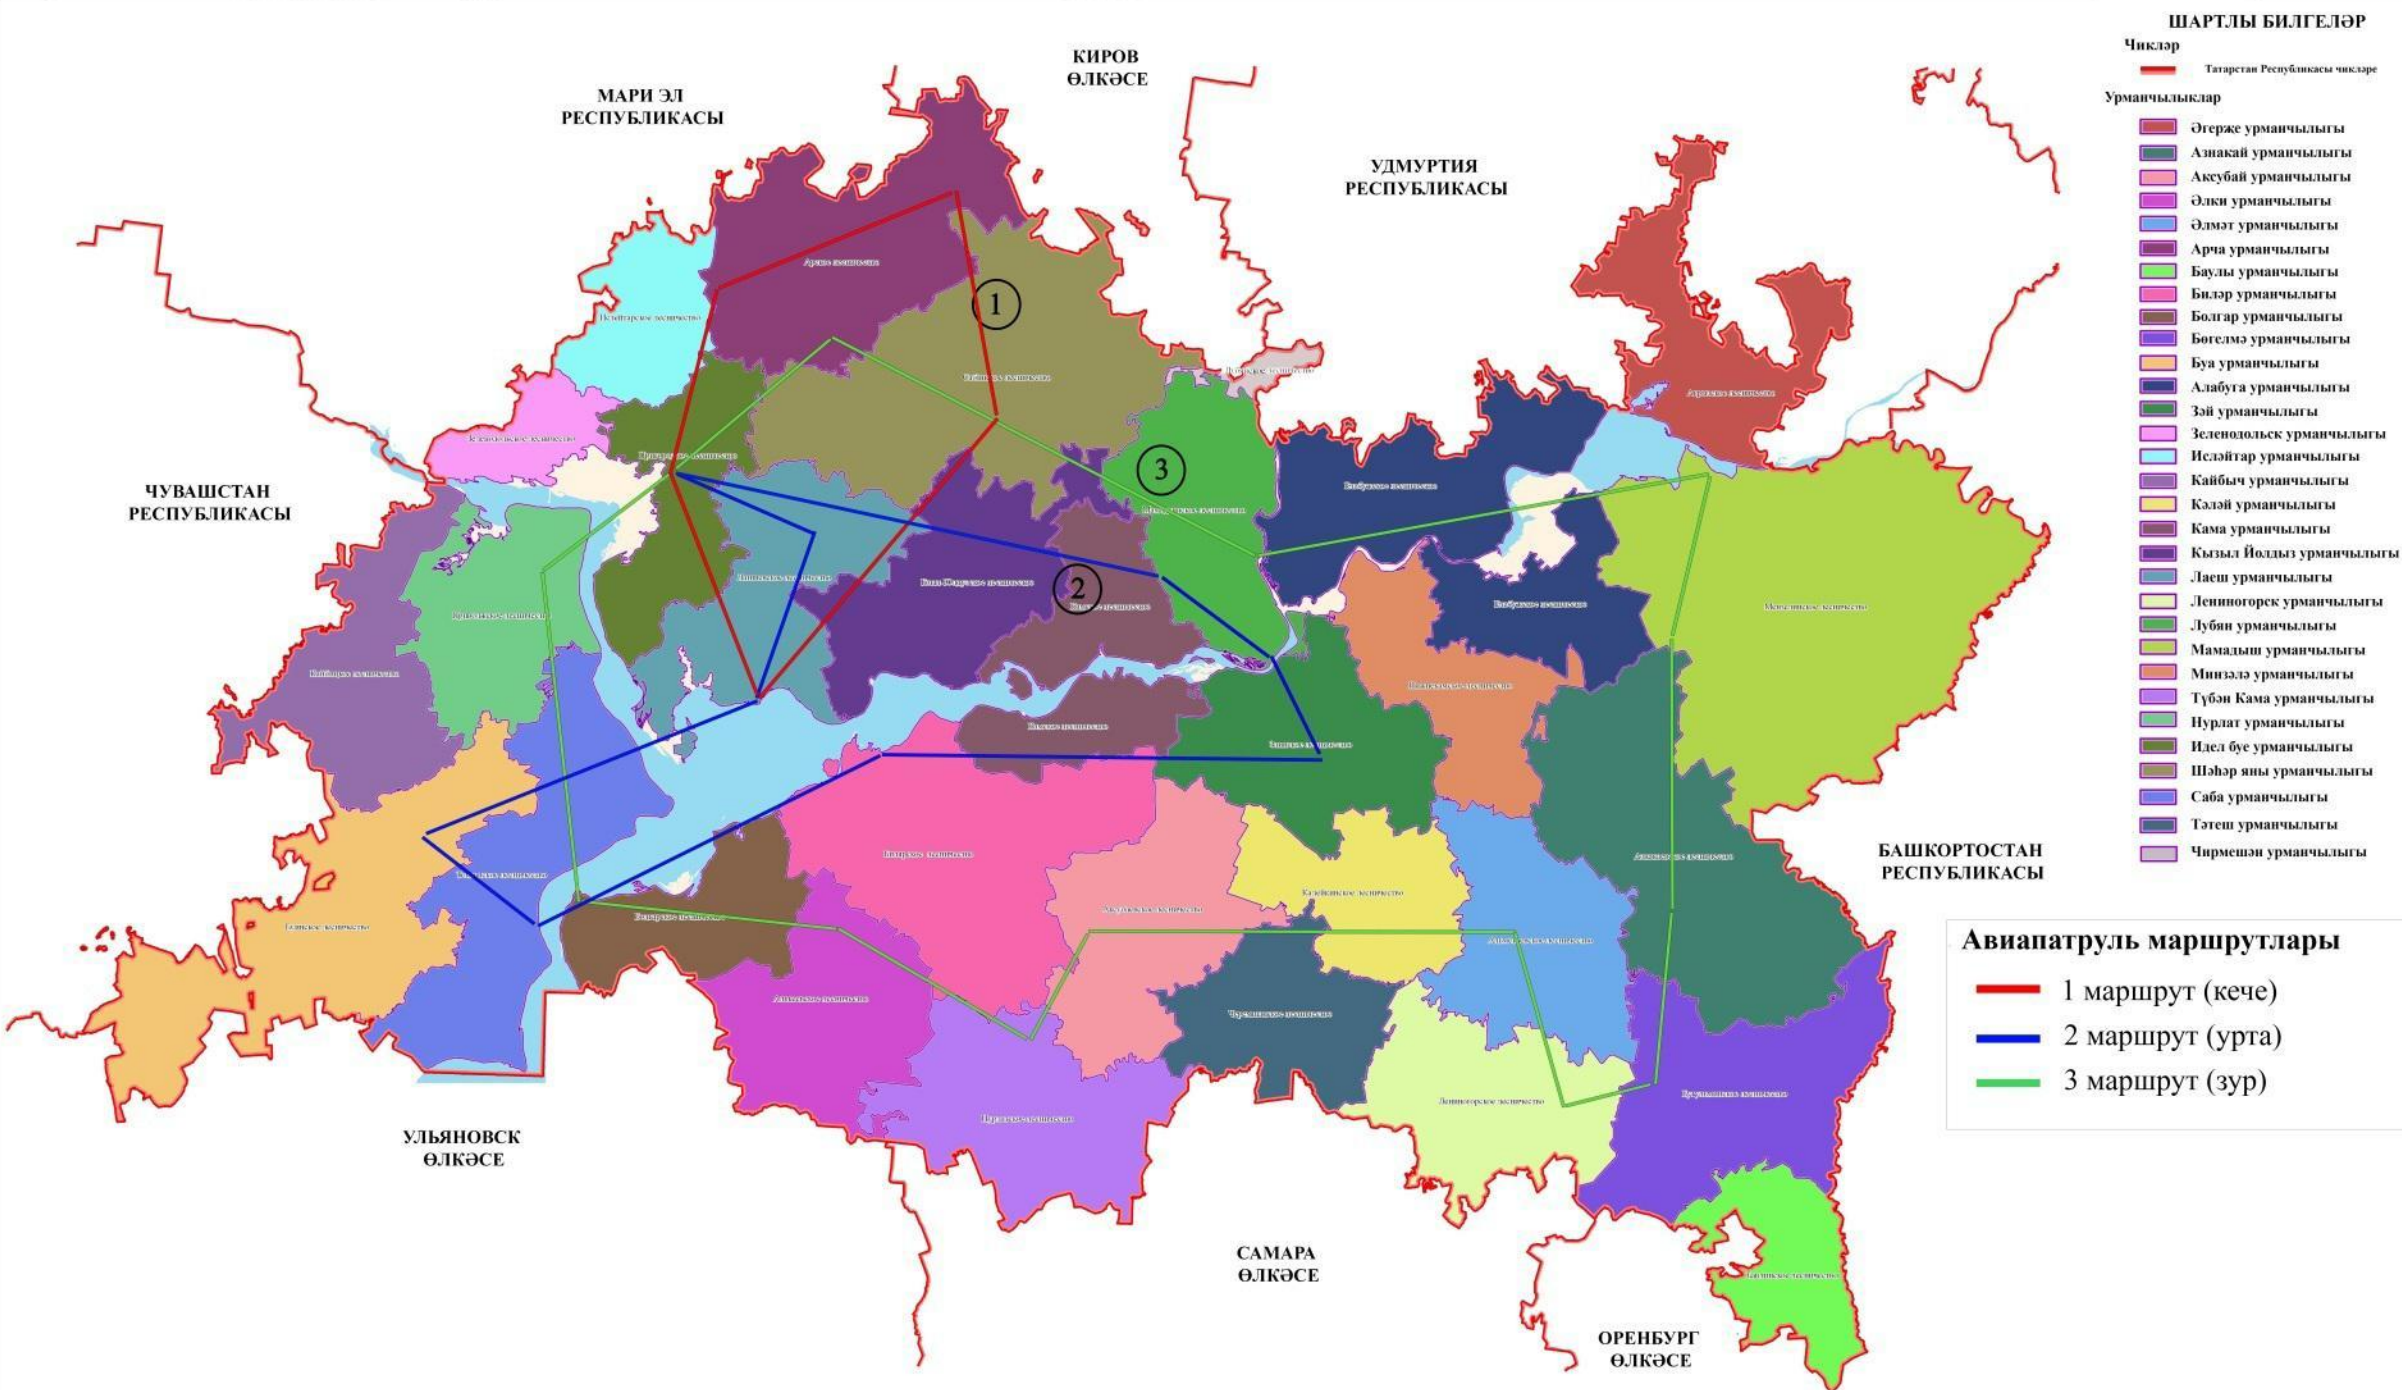

2. Төрле ысуллар белән яңгырлардан саклау зоналары буенча Татарстан Республикасы бүленешенә карта-схемасы (муниципаль берәмлекләр, урманчылыклар чикләре белән авиация патрульләге маршрутларын күрсәтеп)