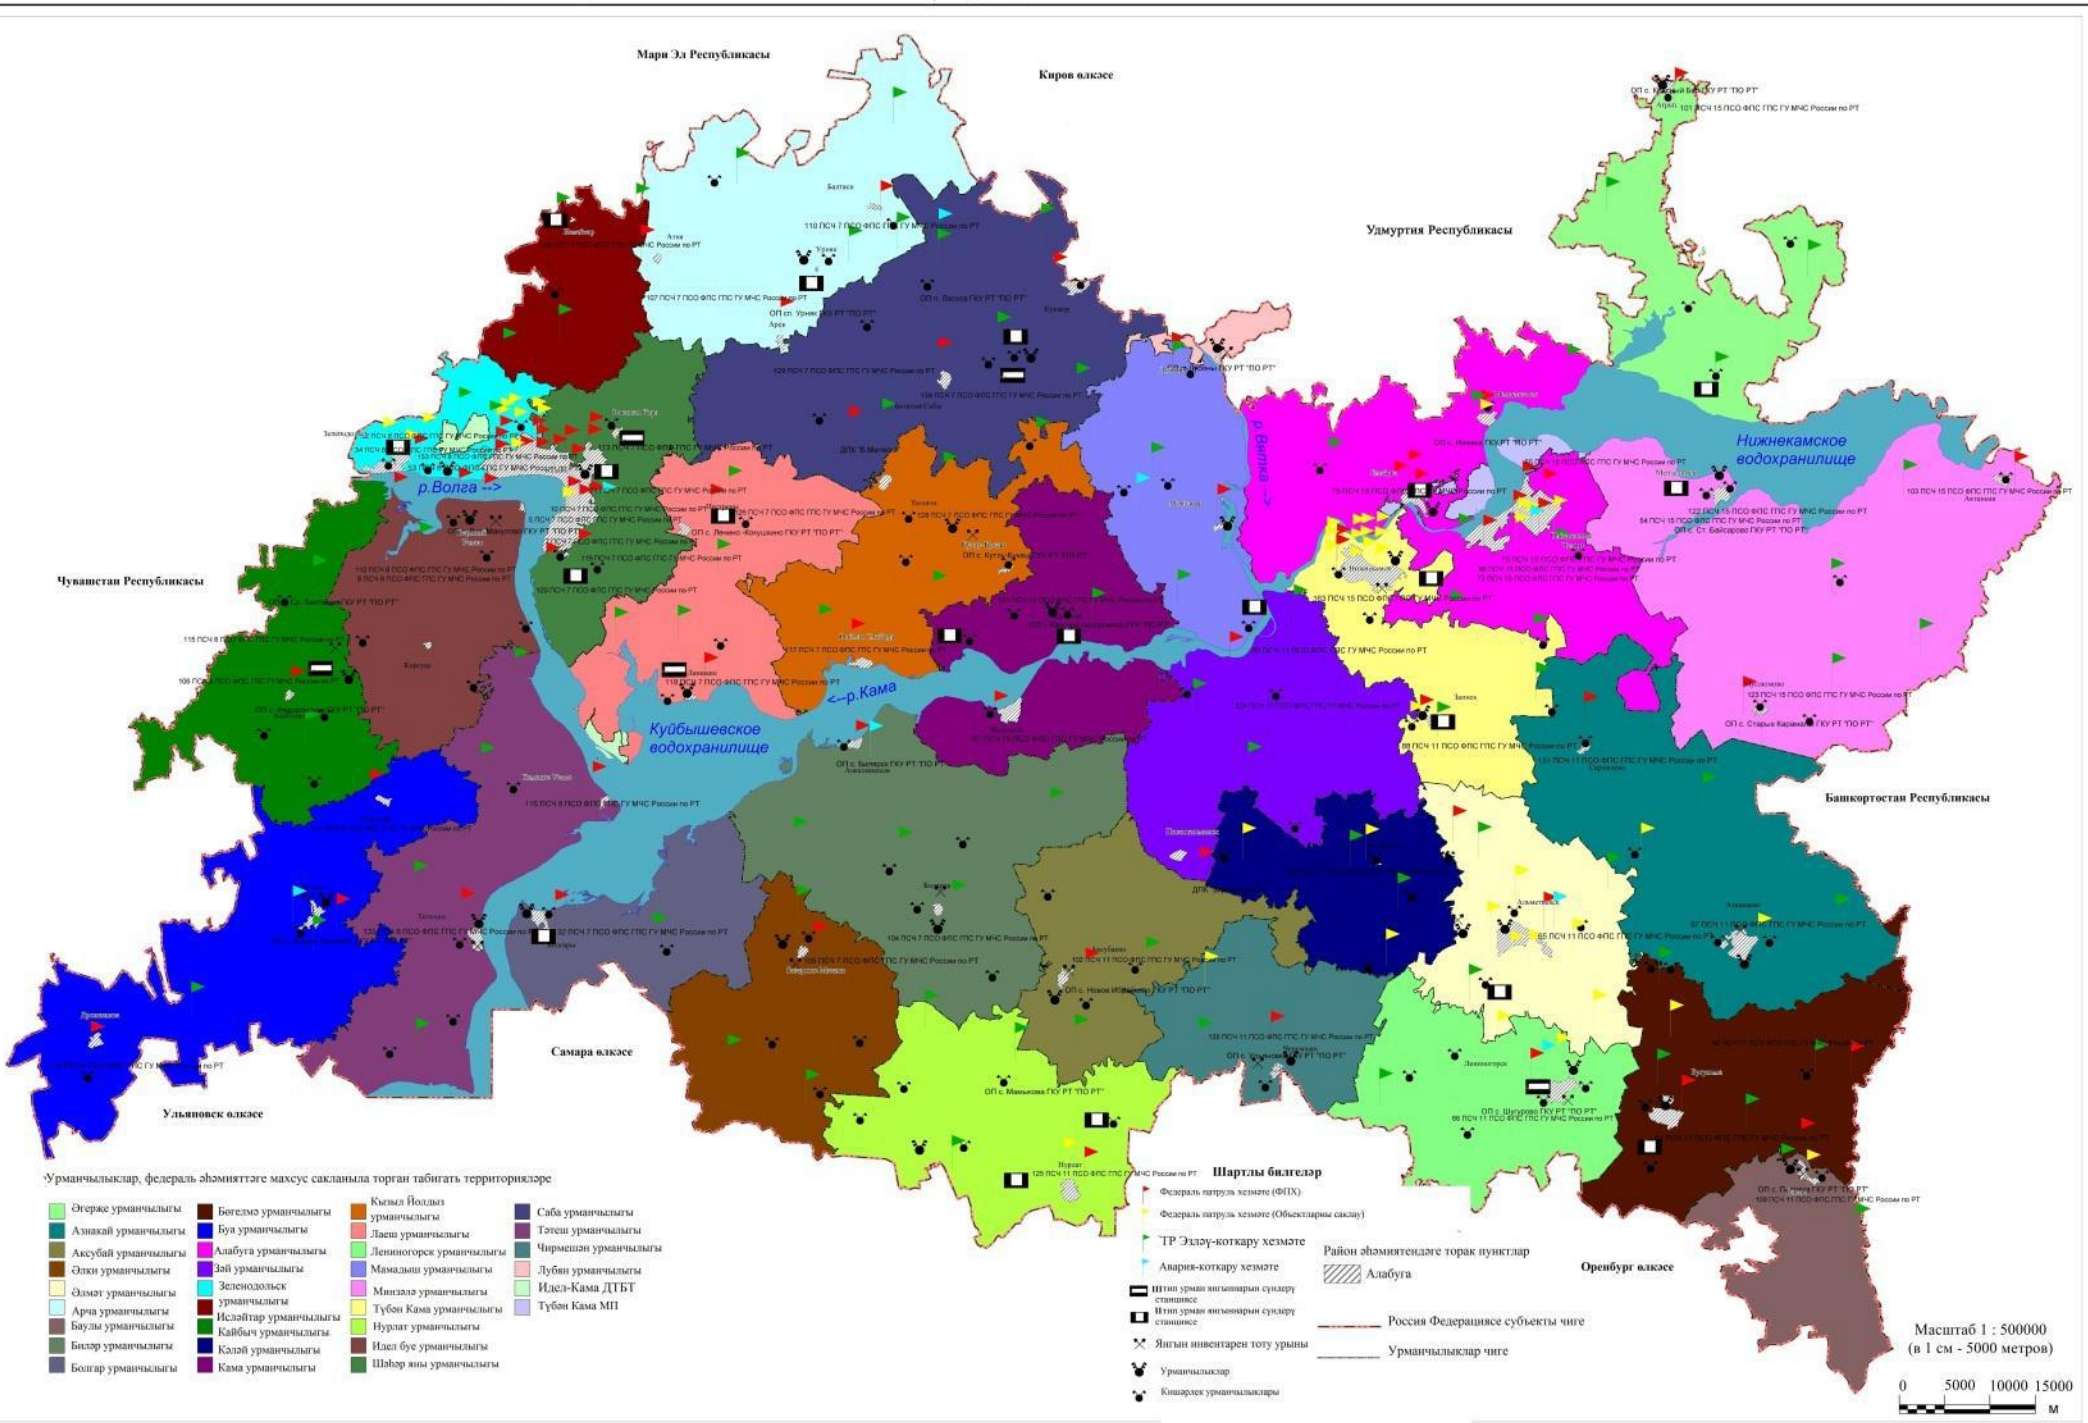

3. Урман янгыннарын сүндерү формированиеләрен, янгын сагы бүлекчәләрен һәм авария-коткару формированиеләрен урнаштыруның карта-схемасы