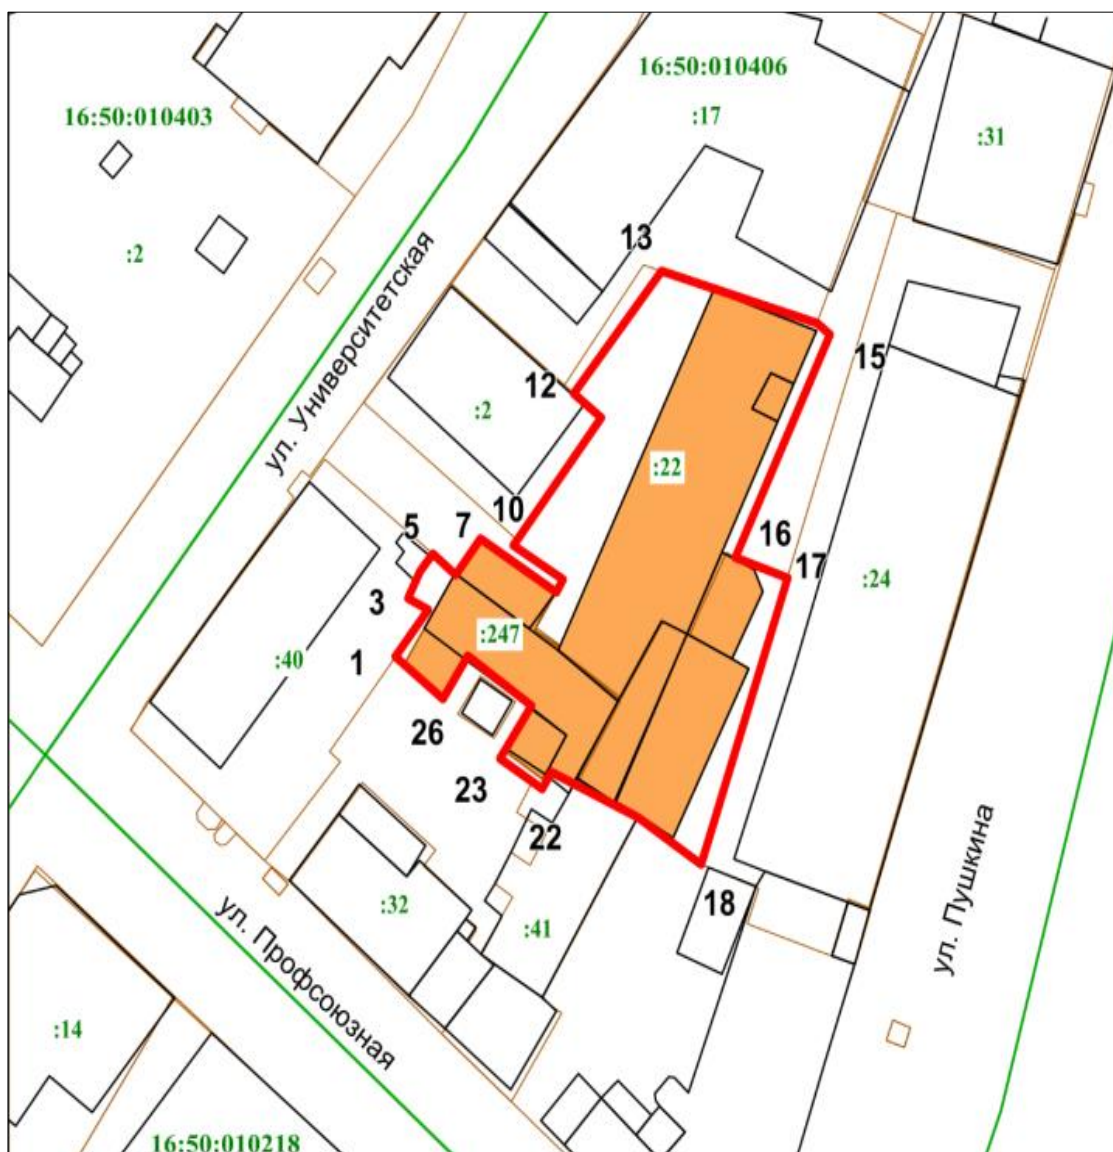

25. Татарстан Республикасы, Казан шәһәре, Университет урамы, 14 йорт адресы жуенча урнашкан «Университет типографиясе бинасы, XIX гасыр ахыры – XX гасыр башы», төбәк әһәмиятендәге мәдәни мирас объекты территориясе чикләренәң **картасы (схемасы)**

Шартлы билгеләр:

	- мәдәни мирас объекты территориясе чикләре
	- мәдәни мирас объекты
	- капитал төзелеш объекты
	- жир кишәрлегенәң чикләре
16:50:010406	- кадастр кварталының имзасы
: 247	- жир кишәрлегенәң кадастр номеры
1	- территория чикләренәң характерлы ноктасы

Татарстан Республикасы, Казан шәһәре, Университет урамы, 14 йорт адресы жуенча урнашкан «Университет типографиясе бинасы, XIX гасыр ахыры – XX гасыр башы», төбәк әһәмиятендәге мәдәни мирас объекты территориясе чикләренәң **картографик тасвирламасы**