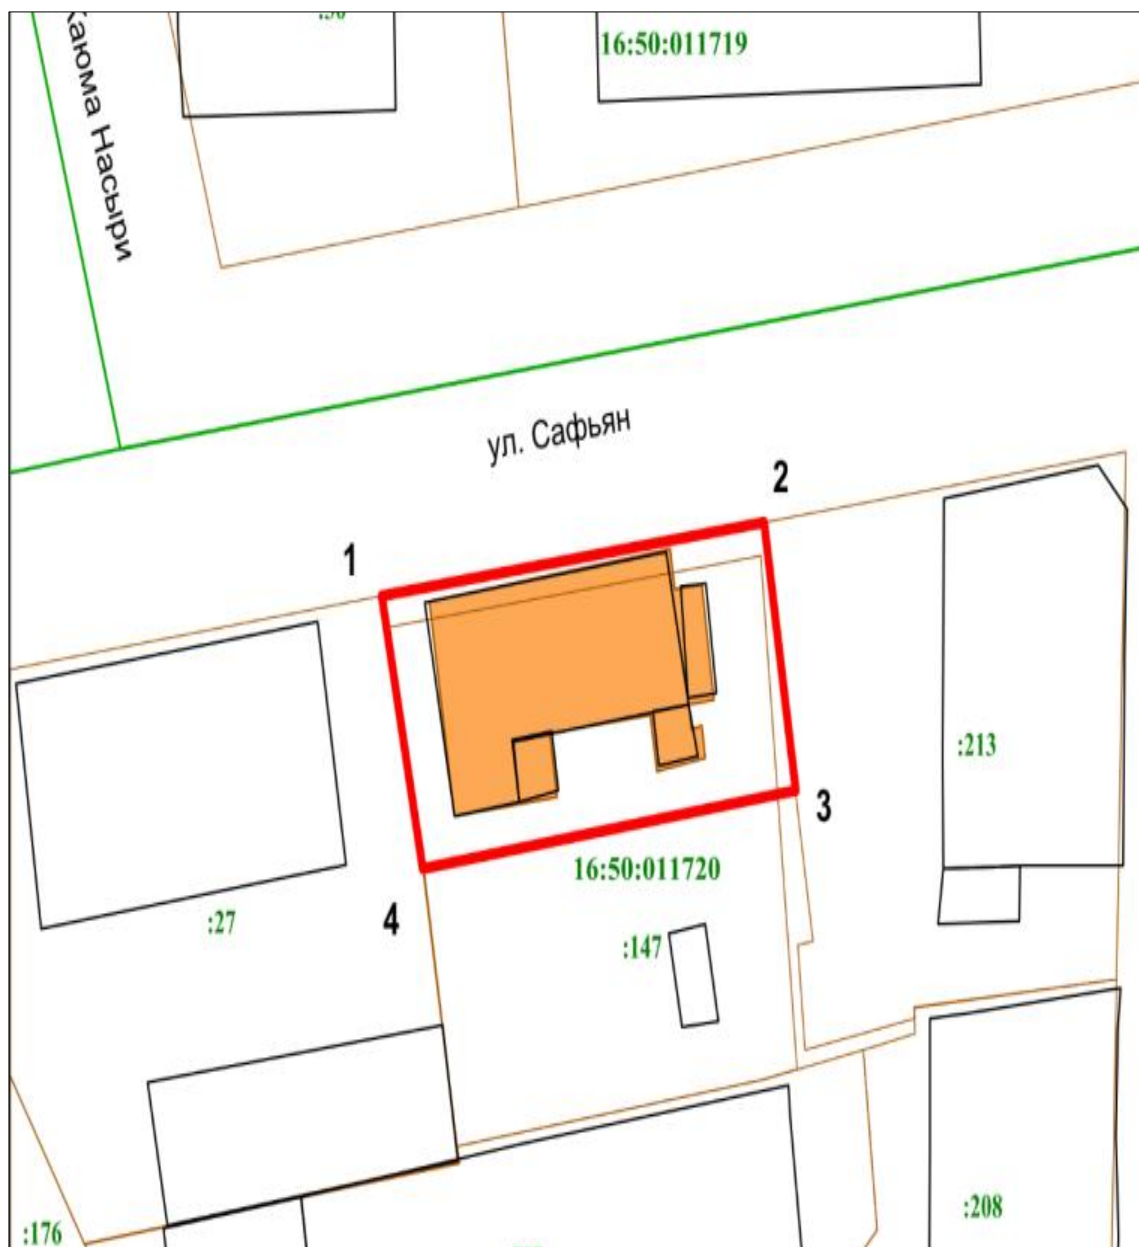

Шартлы билгеләр:

	- мәдәни мирас объекты территориясе чикләре
	- мәдәни мирас объекты
	- капитал төзелеш объекты
	- жир кишәрелегә чикләре
16:50:011720	- кадастр кварталы имзасы
:147	- жир кишәрлегенә кадастр номеры
1	- территория чикләренә характерлы ноктасы

Татарстан Республикасы, Казан шәһәре, Сафьян урамы, 3 йорт адресы буенча урнашкан «Апанаевлар утары флигеле, XVIII гасыр ахыры», төбәк әһәмиятендәге мәдәни мирас объекты территориясе чикләренә **картографик тасвирламасы**