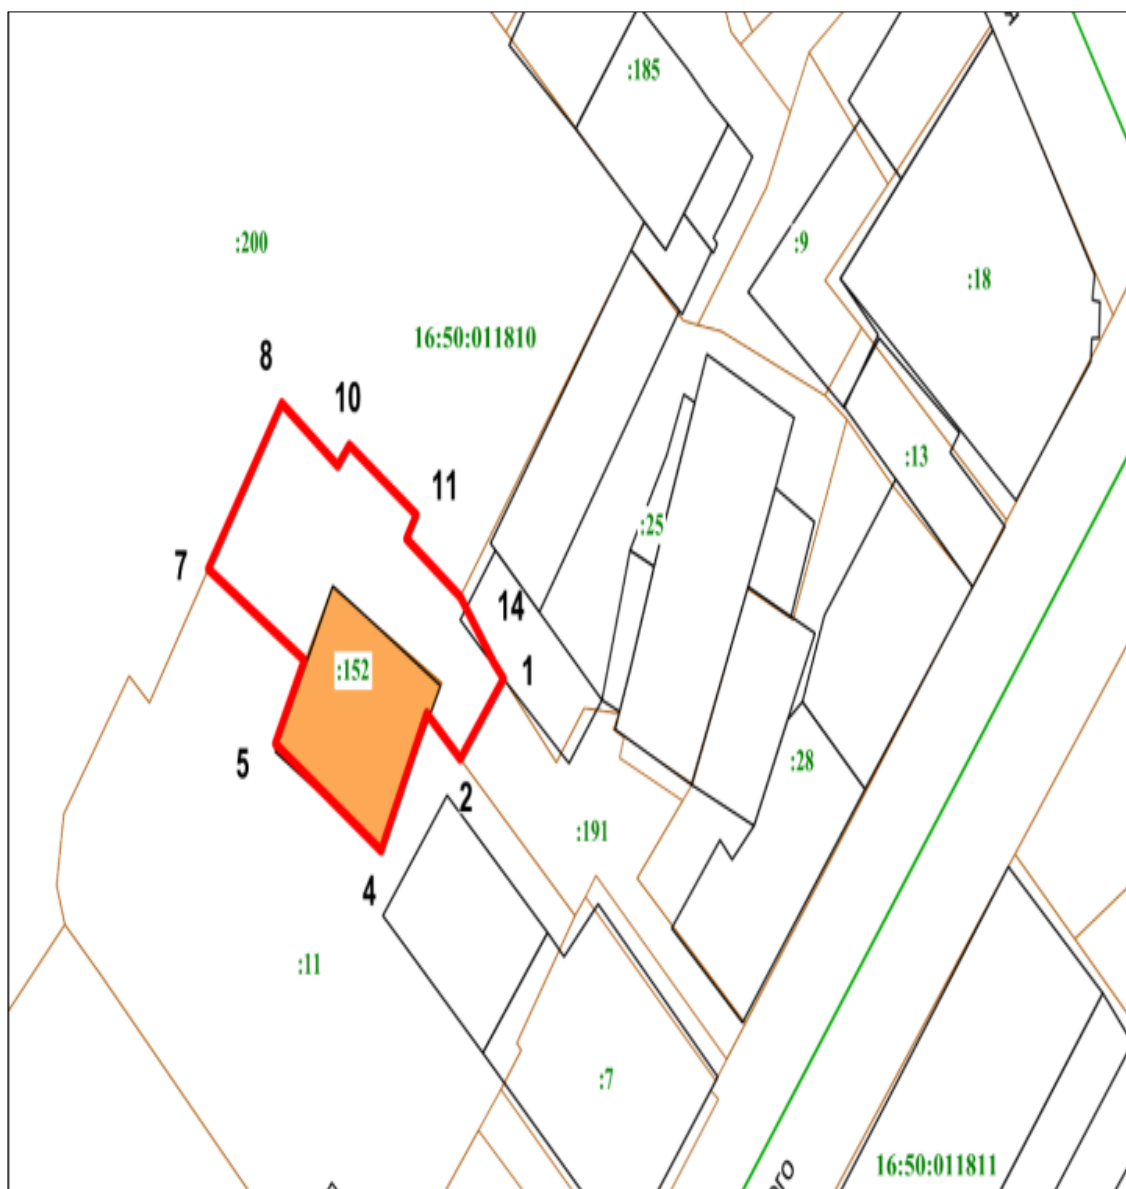

Шартлы билгеләр:

	- мәдәни мирас объекты территориясе чикләре
	- мәдәния мирас объекты
	- капитал төзелеш объекты
	- жир кишәрлеге чикләре
16:50:011810	- кадастр кварталы имзасы
: 152	- жир кишәрлегенә кадастр номеры
1	- территория чикләренең характерлы ноктасы

Татарстан Республикасы, Казан шәһәре, Чернышевский урамы, 30 йорт адресы буенча урнашкан «Торак йорт, XVII-XVIII гасырлар», төбәк әһәмиятендәге мәдәни мирас объекты территориясе чикләренең **картографик тасвирламасы**

Чикләргә үтү		Чикләргә үтү тасвирламасы
ноктадан	ноктага кадәр	
1	2	3