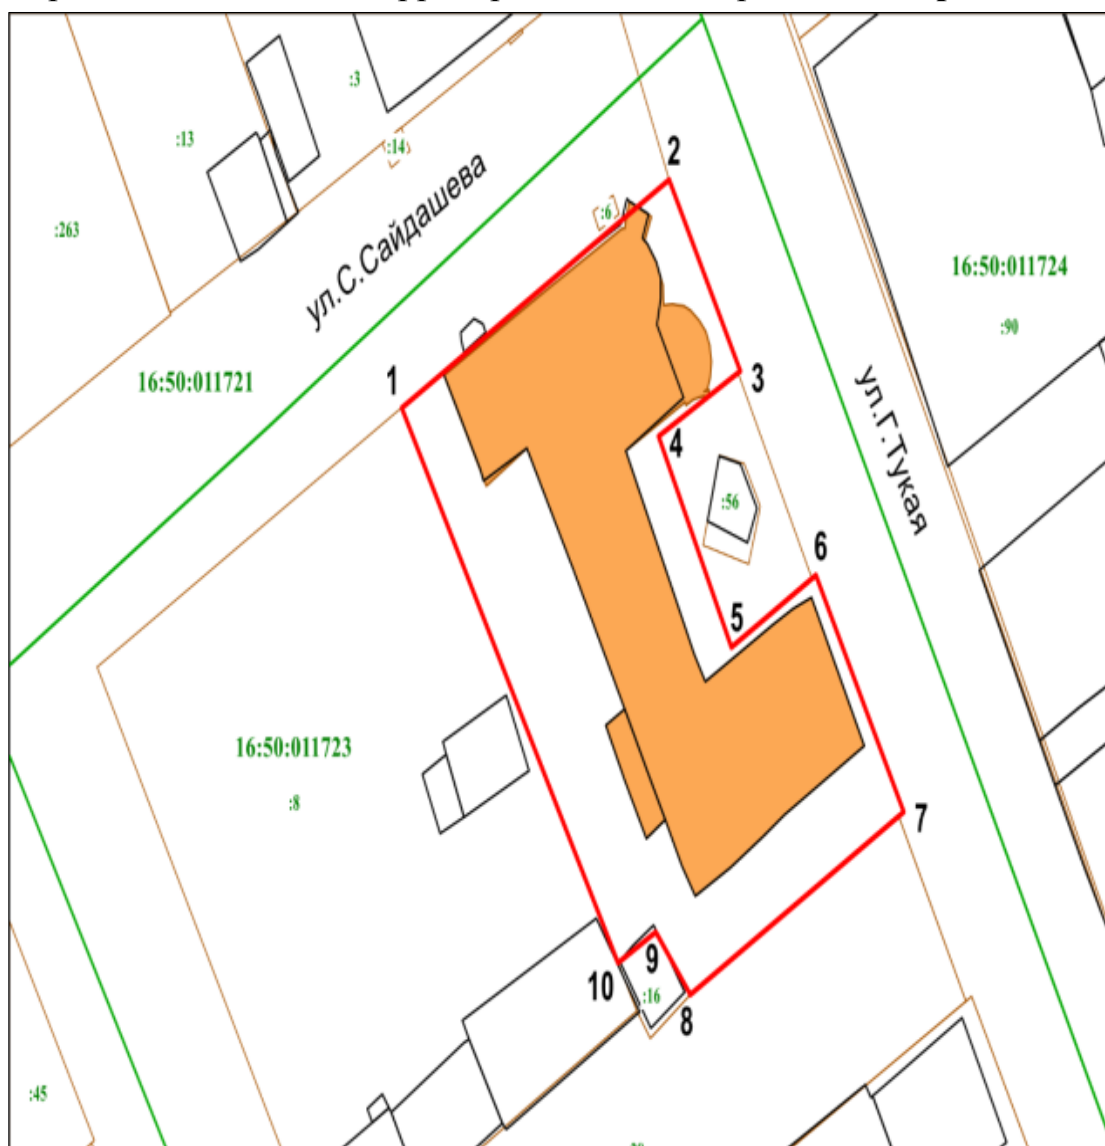

24. Татарстан Республикасы, Казан шәһәре, Г.Тукай/Салих Сәйдәшев урамы, 114/1 адресы буенча урнашкан «Кызыл чүкеч» заводының иптәш Сталин исемдәге ФЗУ мәктәбе, 1935-1938 еллар», төбәк әһәмиятендәге мәдәни мирас объекты территориясе чикләренә **картасы (схемасы)**

Шартлы билгеләр:

	- мәдәни мирас объекты территориясе чикләре
	- мәдәни мирас объекты
	- капитал төзелеш объекты
	- жир кишәрлегенә чикләре
16:50:011723	- кадастр кварталының имзасы
: 8	- жир кишәрлегенә кадастр номеры
1	- территория чикләренә характерлы ноктасы

Татарстан Республикасы, Казан шәһәре, Г.Тукай/Салих Сәйдәшев урамы, 114/1 адресы буенча урнашкан «Кызыл чүкеч» заводының иптәш Сталин