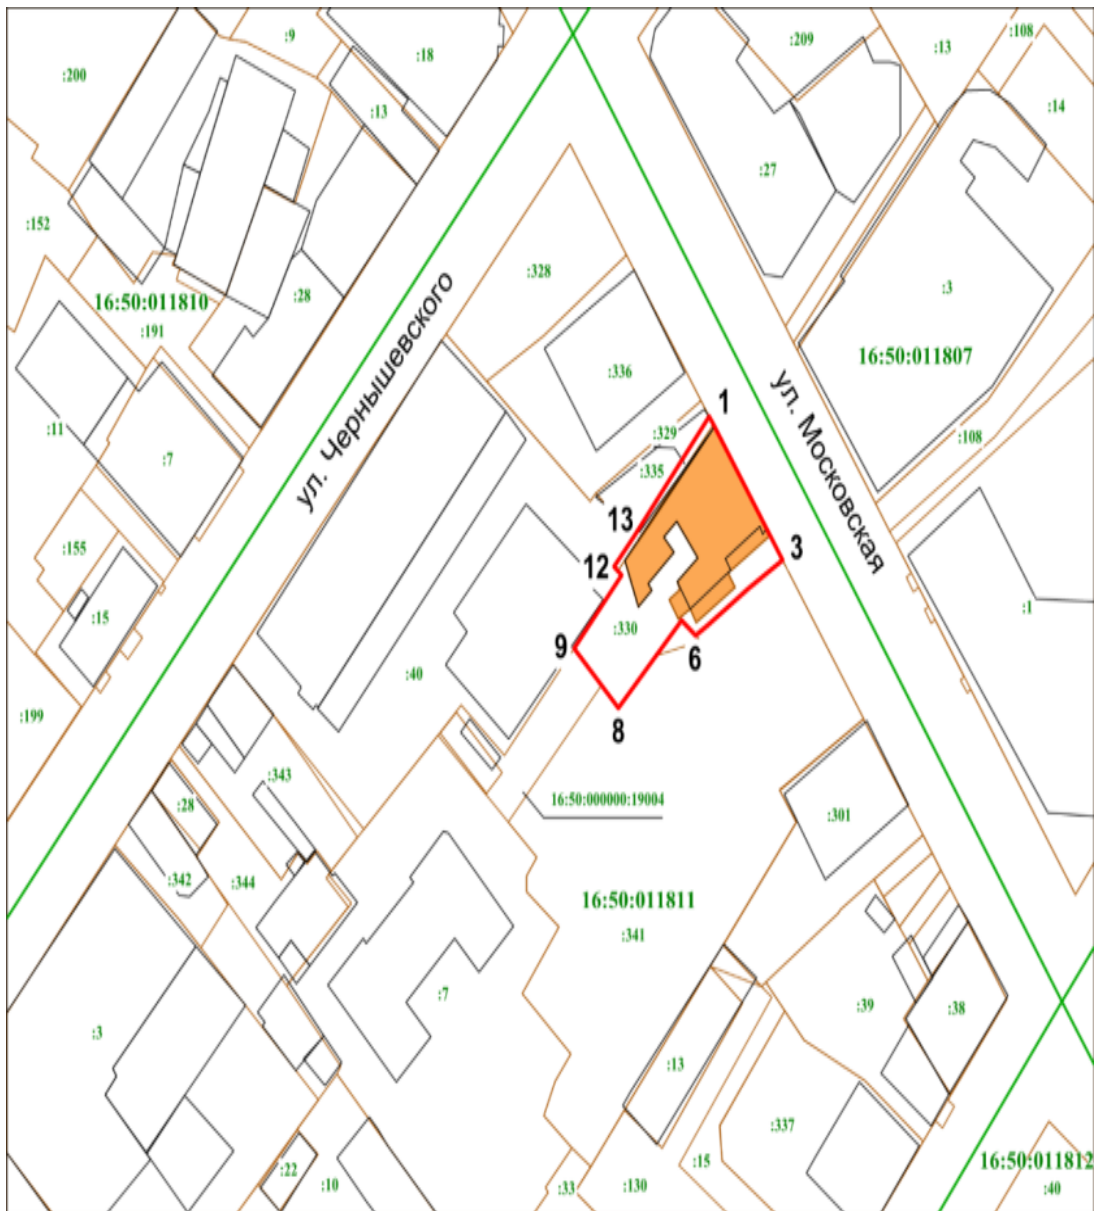

6. Татарстан Республикасы, Казан шәһәре, Мәскәү урамы, 28 йорт адресы буенча урнашкан «М.Т.Атлашкин йорты, XIX гасырның I чиреге», ачыкланган мәдәни мирас объекты территориясе чикләренәң картасы (схемасы)

Шартлы билгеләр:

	- мәдәни мирас объекты территориясе чикләре
	- мәдәни мирас объекты
	- капитал төзелеш объекты
	- жир кишәрлеге чикләре
16:50:011811	- кадастр кварталы имзасы
: 330	- жир кишәрлегенәң кадастр номеры