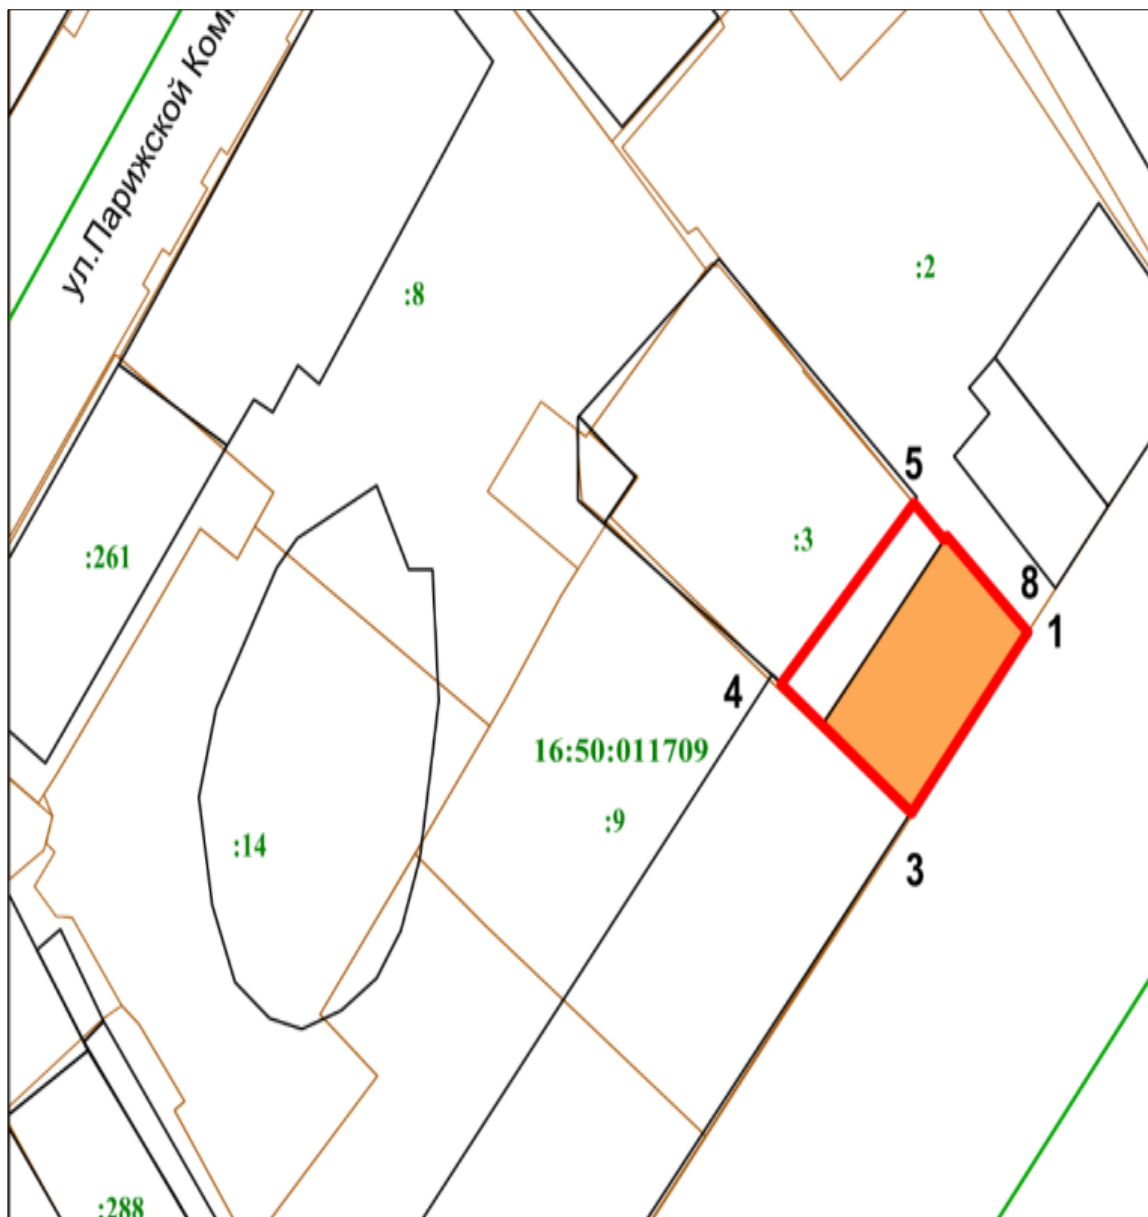

17. Татарстан Республикасы, Казан шәһәре, Татарстан урамы, 10 йорт адресы буенча урнашкан «Торак йорт, XIX гасыр», төбәк әһәмиятендәге мәдәни мирас объекты территориясе чикләренәң картасы (схемасы)

Шартлы билгеләр:

	- мәдәни мирас объекты территориясе чикләре
	- мәдәни мирас объекты
	- капитал төзелеш объекты
	- жир кишәрлегенәң чикләре
16:50:011709	- кадастр кварталы имзасы
:3	- жир кишәрлегенәң кадастр номеры
1	- территория чикләренәң характерлы ноктасы

Татарстан Республикасы, Казан шәһәре, Татарстан урамы, 10 йорт адресы буенча урнашкан «Торак йорт, XIX гасыр», төбәк әһәмиятендәге мәдәни мирас объекты территориясе чикләренәң картографик тасвирламасы