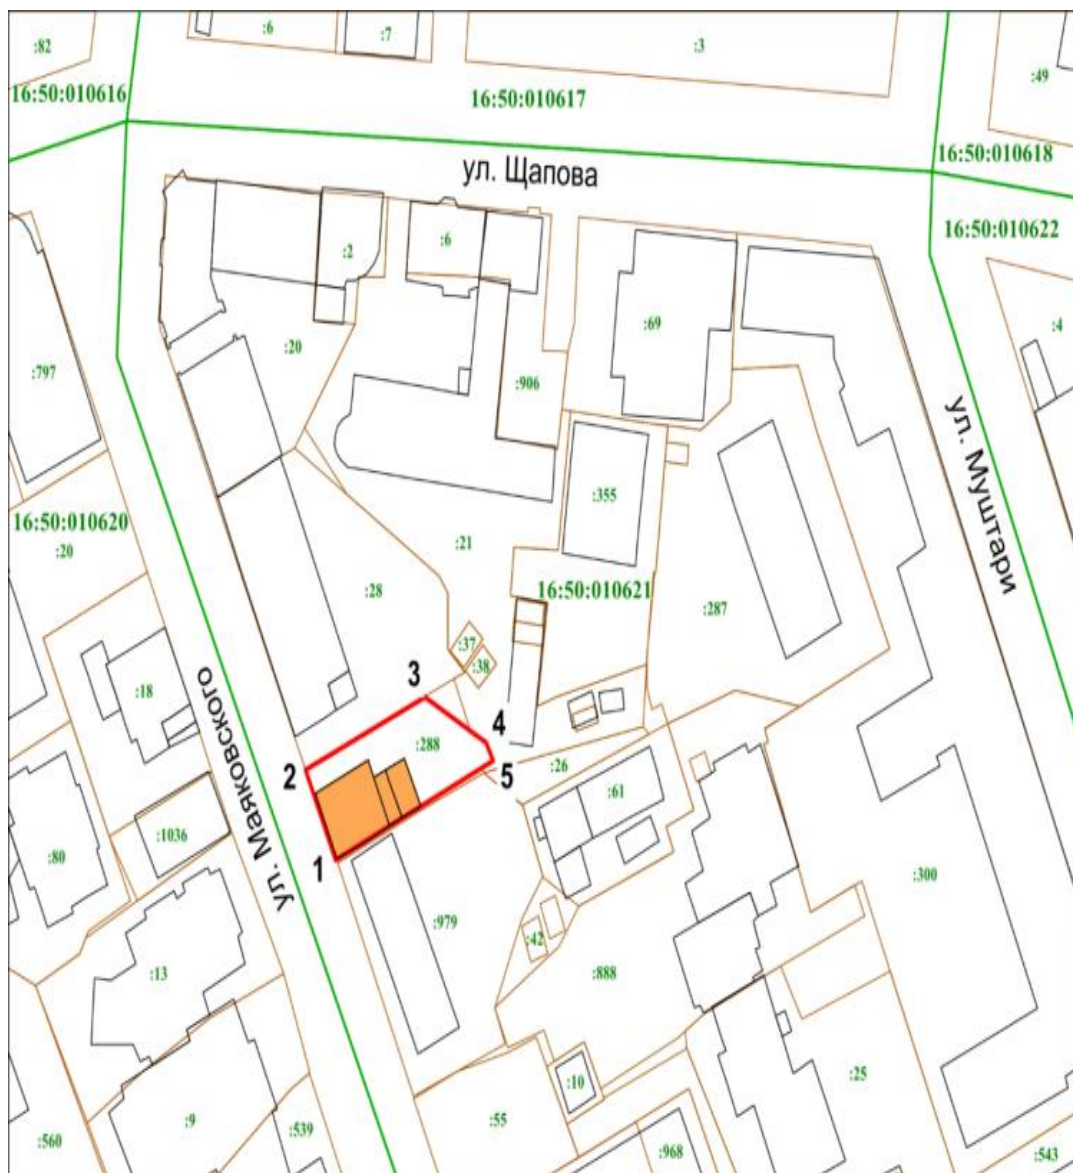

1	474905.84	1305325.89

**5. Татарстан Республикасы, Казан шәһәре, Маяковский урамы, 26 йорт
адресы буенча урнашкан «П.М.Сомов йорты, 1862», ачыкланган мәдәни мирас
объекты территориясе чикләренәң картасы (схемасы)**

Шартлы билгеләр:

	- мәдәни мирас объекты территориясе чикләре
	- мәдәни мирас объекты
	- капитал төзелеш объекты
	- жир кишәрлеге чикләре
16:50:010621	- кадастр кварталы имзасы