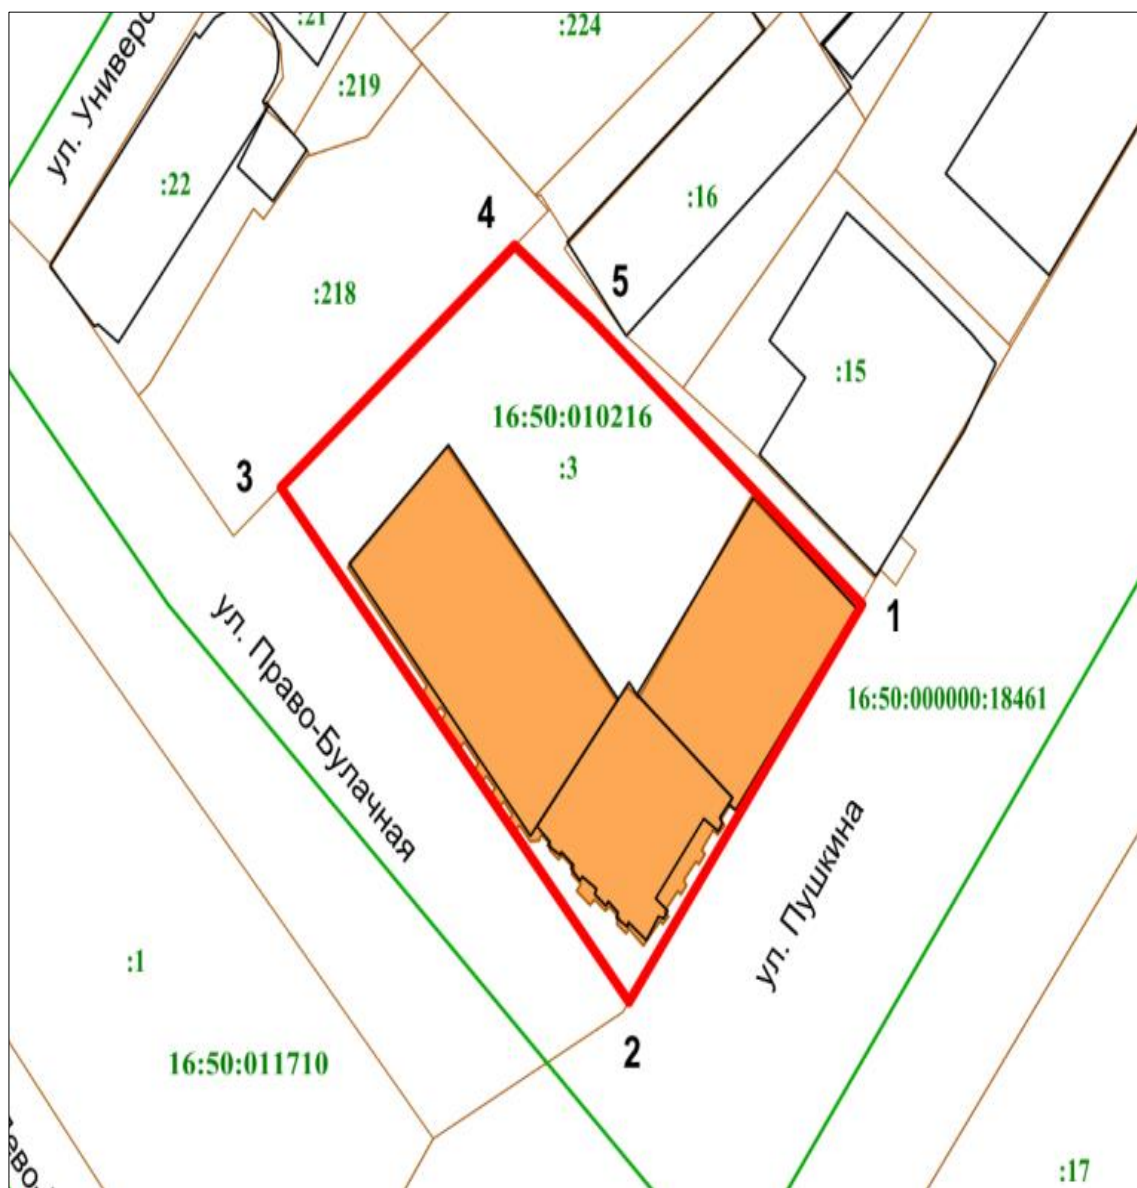

13. Татарстан Республикасы, Казан шәһәре, Пушкин/Уң Болак урамнары, 1/55 йорт адресы буенча урнашкан «Казэнерго» РУ административ бинасы, 1949-1951 еллар, арх.И.А.Валиев, П.А.Саначин, төбәк әһәмиятендәге мәдәни мирас объекты территориясе чикләренәң картасы (схемасы)

Шартлы билгеләр:

	- мәдәни мирас объекты чикләре
	- мәдәни мирас объекты
	- капитал төзелеш объекты
	- жир кишәрлеге чикләре
16:50:010216	- кадастр кварталы имзасы
: 3	- жир кишәрлегенәң кадастр номер
1	- территория чикләренәң характерлы нокталары

Татарстан Республикасы, Казан шәһәре, Пушкин/Уң Болак урамнары, 1/55 йорт адресы буенча урнашкан «Казэнерго» РУ административ бинасы, 1949-