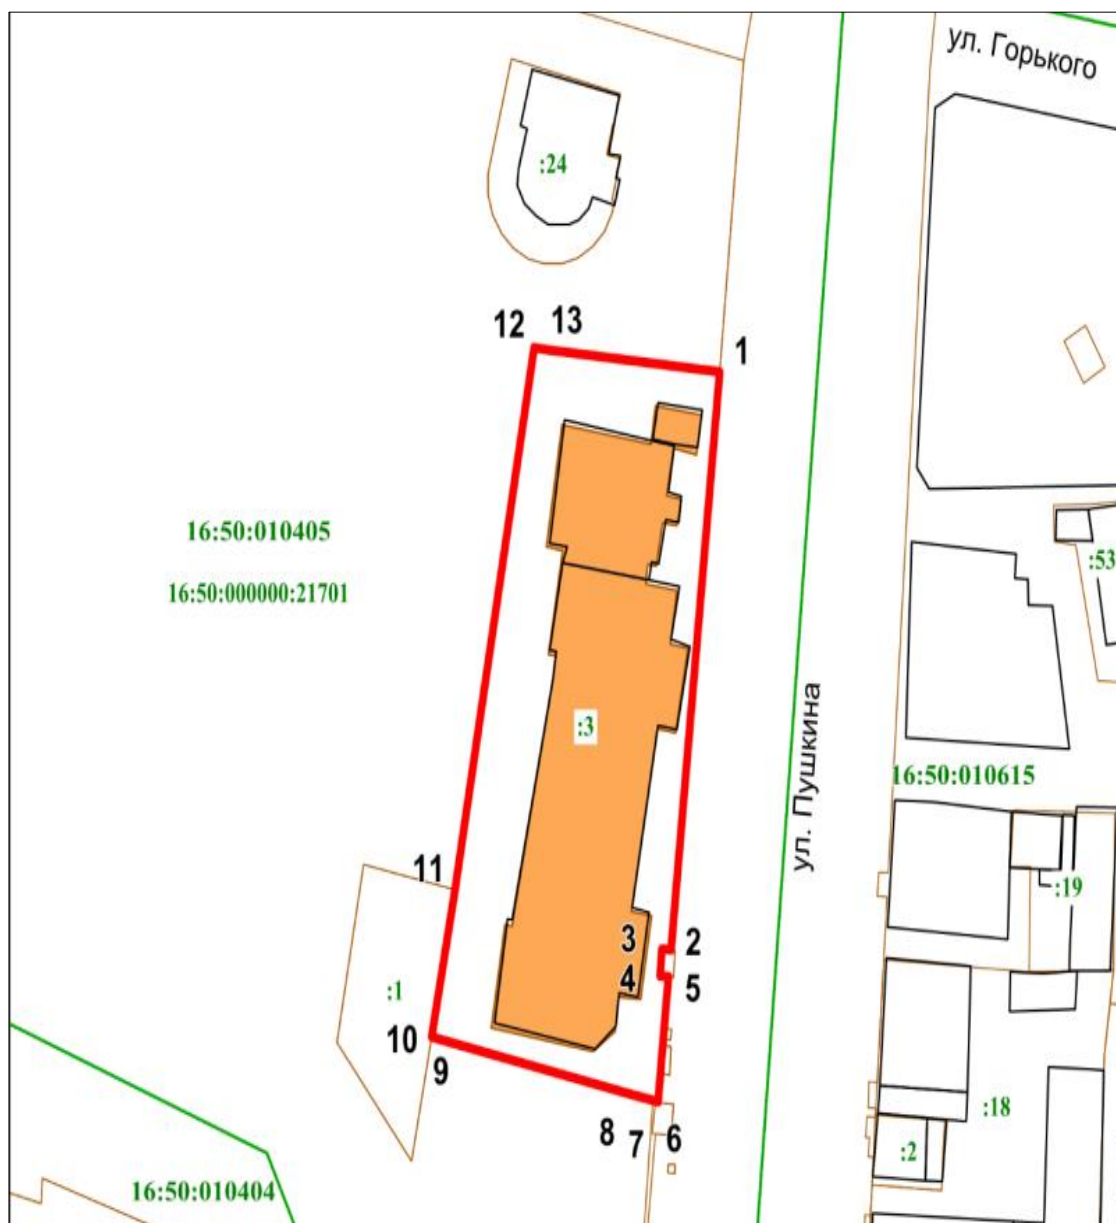

15. Татарстан Республикасы, Казан шәһәре, Пушкин урамы, 31 йорт адресы буенча урнашкан «15 нче шәһәр училищесы бинасы, 1914 ел, арх.М.С.Трифонов», төбәк әһәмиятендәге мәдәни мирас объекты территориясе чикләренәң картасы (схемасы)

Шартлы билгеләр:

	- мәдәни мирас объекты территориясе чикләре
	- мәдәни мирас объекты
	- капитал төзелеш объекты
	- жир кишәрлеге чиге
16:50:010405	- кадастр кварталы чиге
: 3	- жир кишәрлегеңәң кадастр номеры
1	- территория чикләренәң характерлы ноктасы

Татарстан Республикасы, Казан шәһәре, Пушкин урамы, 31 йорт адресы буенча урнашкан «15 нче шәһәр училищесы бинасы, 1914 ел,