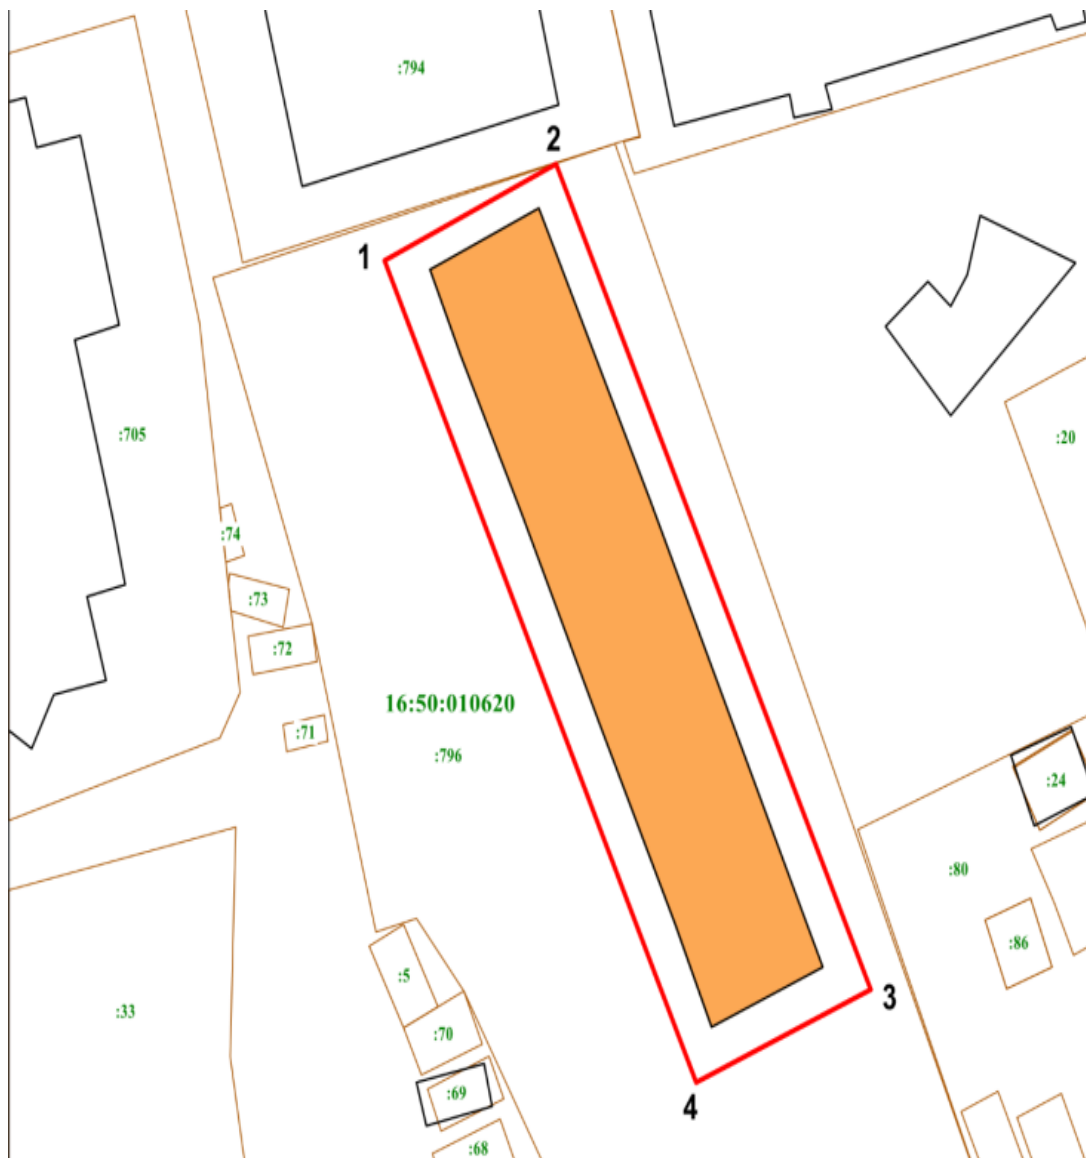

20	475174.49	1306364.12
1	475178.96	1306358.07

27. Татарстан Республикасы, Казан шәһәре, Щапов урамы, 10а-4 адресы буенча урнашкан «Күп фатирлы торак йорт, 1935 ел», төбәк әһәмиятендәге мәдәни мирас объекты территориясе чикләренә **картасы (схемасы)**

Шартлы билгеләр:

	- мәдәни мирас объекты территориясе чикләре
	- мәдәни мирас объекты
	- капитал төзелеш объекты
	- жир кишәрлегенә чикләре
16:50:010620	- кадастркварталының имзасы
: 796	- жир кишәрлегенә кадастр номеры
1	- территория чикләренә характерлы ноктасы