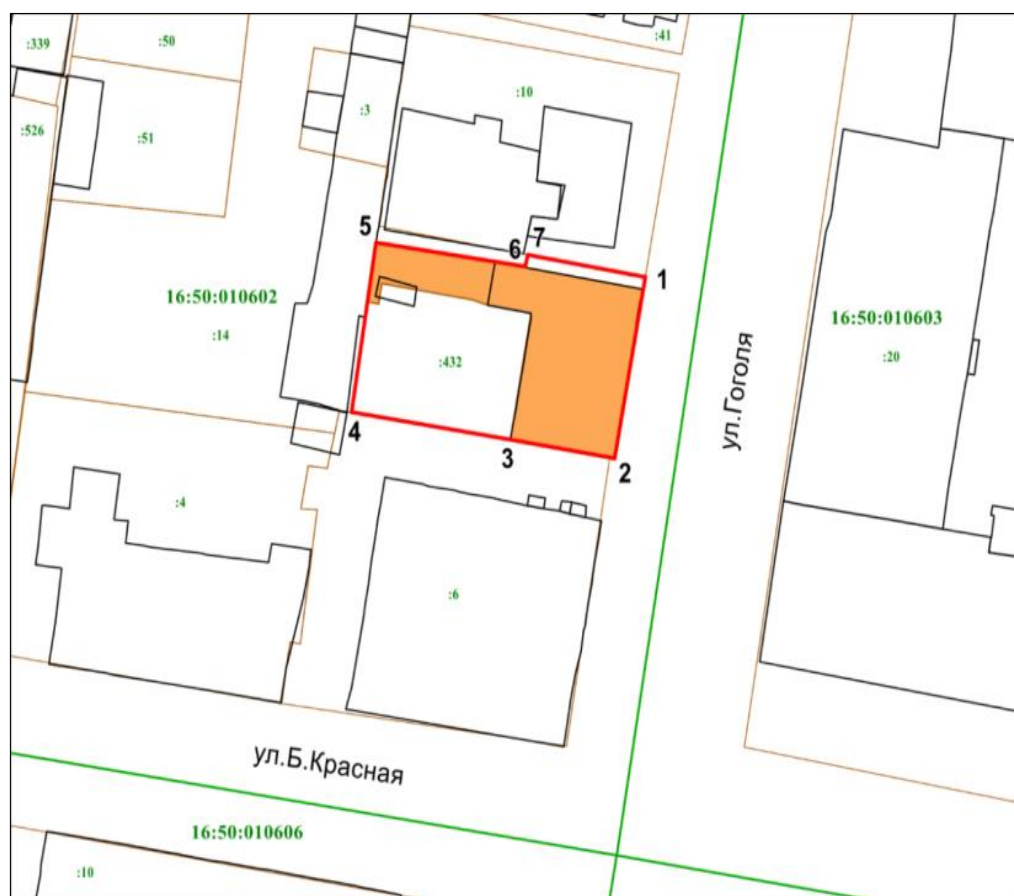

Казан шәһәрәндә урнашкан ачыкланган мәдәни мирас объектлары
территорияләре **ЧИКЛӘРЕ**

1. Татарстан Республикасы, Казан шәһәре, Гоголь урамы, 19 йорт адресы
буенча урнашкан «Черных йорты, 1905 елда төзелгән», ачыкланган мәдәни
мирас объекты территориясе чикләренәң картасы (схемасы)

Шартлы билгеләр:

	- мәдәни мирас объекты территориясе чикләре
	- мәдәни мирас объекты
	- капитал төзелеш объекты
	- жүр кишәрлеге чикләре
16:50:010602	- кадастр кварталы имзасы
: 432	- жүр кишәрлегенәң кадастр номеры
1	- территория чикләренәң характерлы нокталары