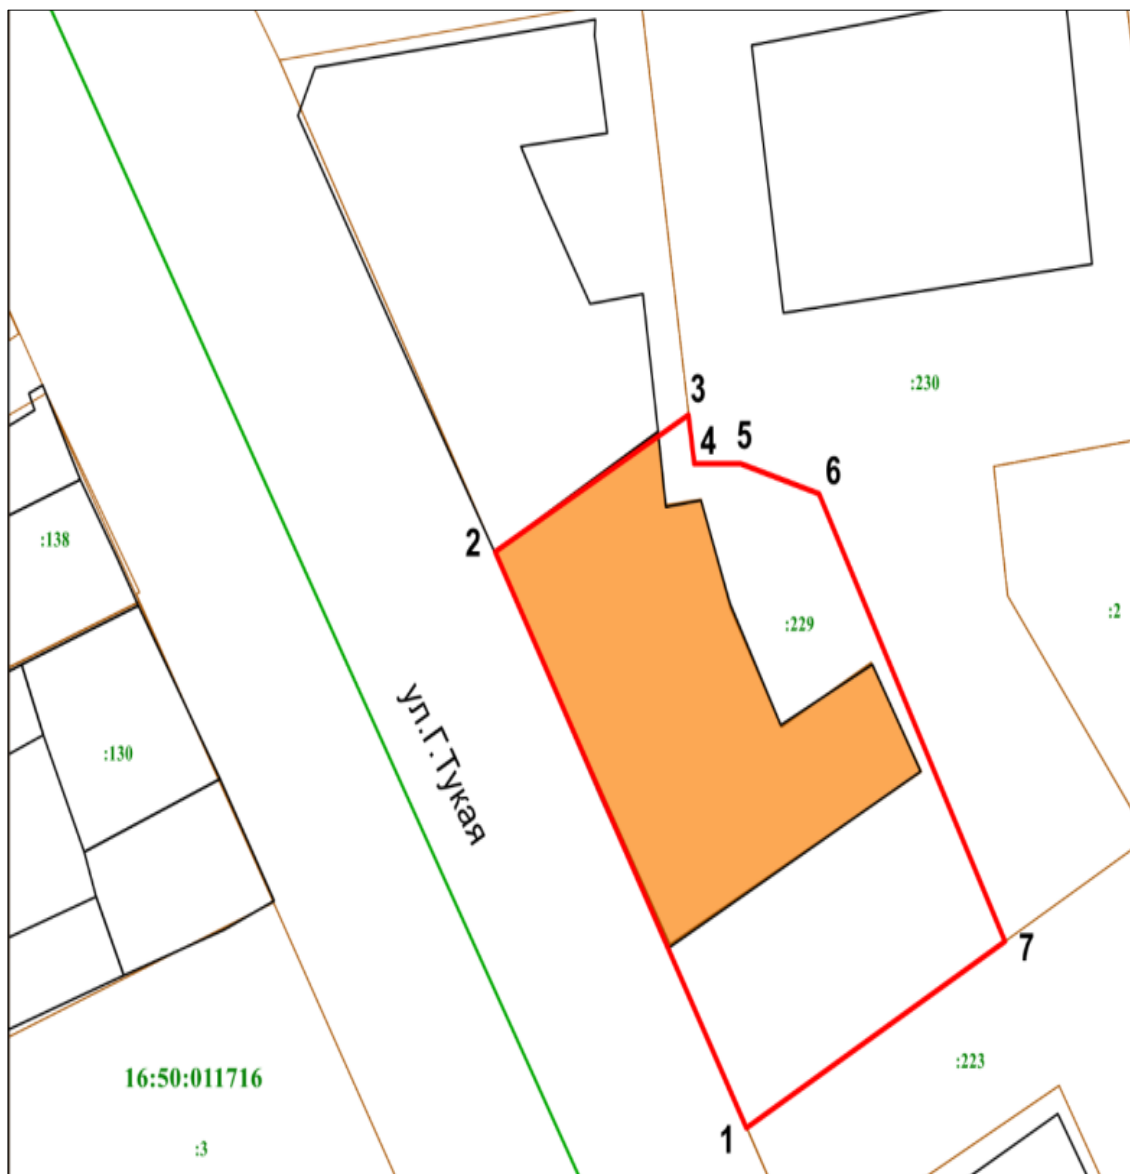

21. Татарстан Республикасы, Казан шәһәре, Габдулла Тукай урамы, 83 йорт адресы буенча урнашкан «Боурнаевлар утарының төп йорты, XIX гасыр уртасы», төбәк әһәмиятендәге мәдәни мирас объекты территориясе чикләренәң картасы (схемасы)

Шартлы билгеләр:

	- мәдәни мирас объекты территориясе чикләре
	- мәдәни мирас объекты
	- капитал төзелеш объекты
	- жир кишәрлегенәң чикләре
16:50:011720	- кадастр кварталының имзасы
: 229	- жир кишәрлегенәң кадастр номеры
1	- территория чикләренәң характерлы ноктасы

Татарстан Республикасы, Казан шәһәре, Габдулла Тукай урамы, 83 йорт адресы буенча урнашкан «Боурнаевлар утарының төп йорты, XIX гасыр