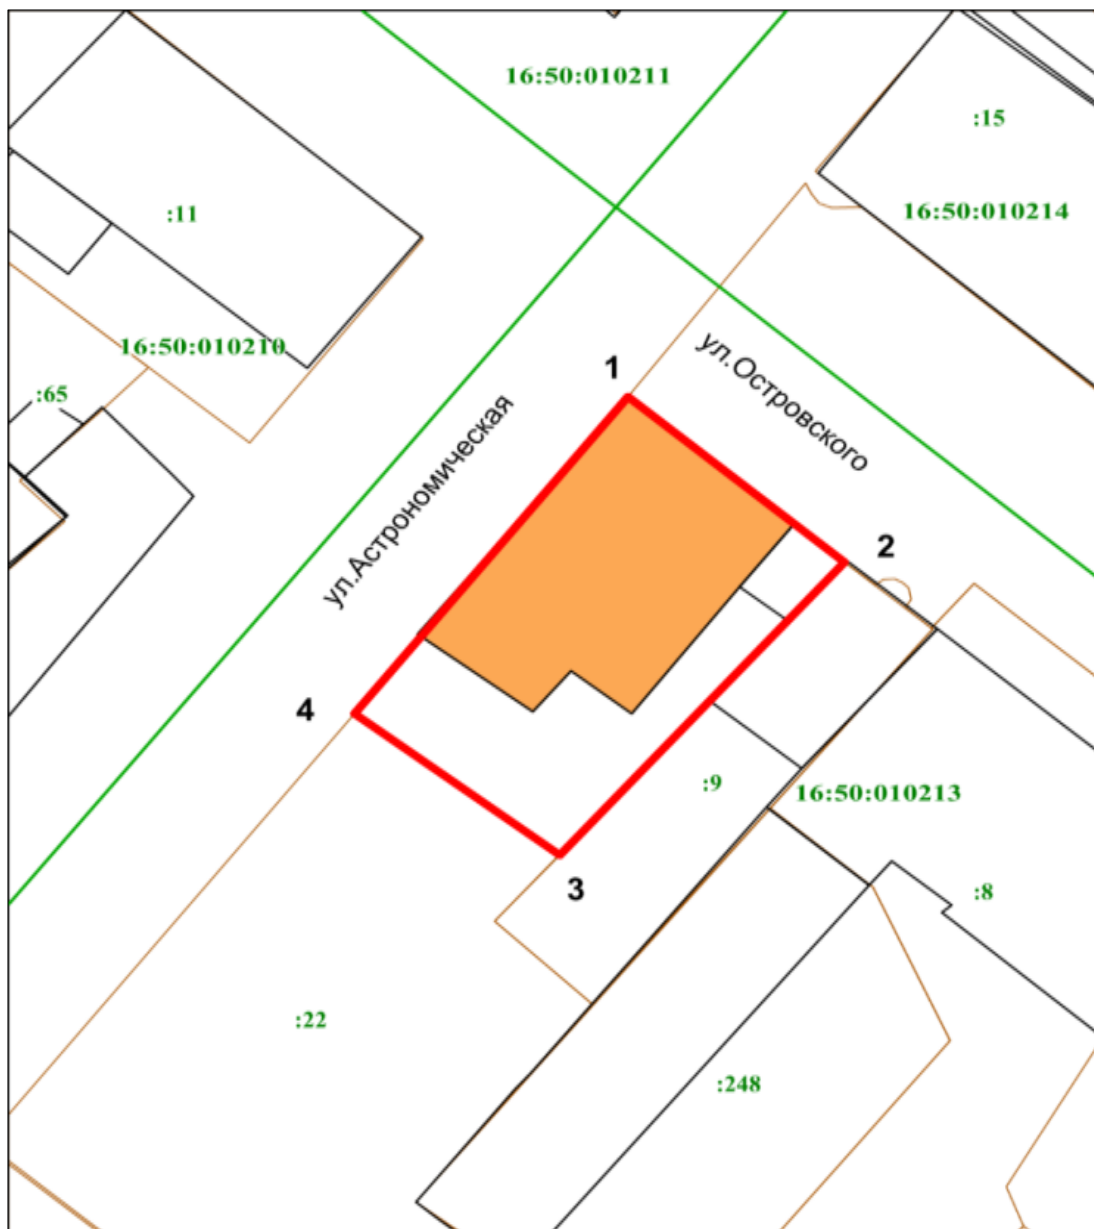

10. Татарстан Республикасы, Казан шәһәре, Островский/Астрономия урамы, 18/6 йорт адресы буенча урнашкан «Гуревич Д.К. йорты, 1881 ел», төбәк әһәмиятендәге мәдәни мирас объекты территориясе чикләренәң **картасы (схемасы)**

Шартлы билгеләр:

	- Мәдәни мирас объекты территориясе чикләре
	- мәдәни мирас объекты
	- капитал төзелеш объекты
	Жир кишәрлегенәң чикләре
16:50:010213	- кадастр кварталының имзасы
: 9	- жир кишәрлегенәң кадастр номеры
1	- территория чикләренәң характерлы ноктасы

Татарстан Республикасы, Казан шәһәре, Островский/Астрономия урамы, 18/6 йорт адресы буенча урнашкан «Гуревич Д.К. йорты, 1881 ел», төбәк