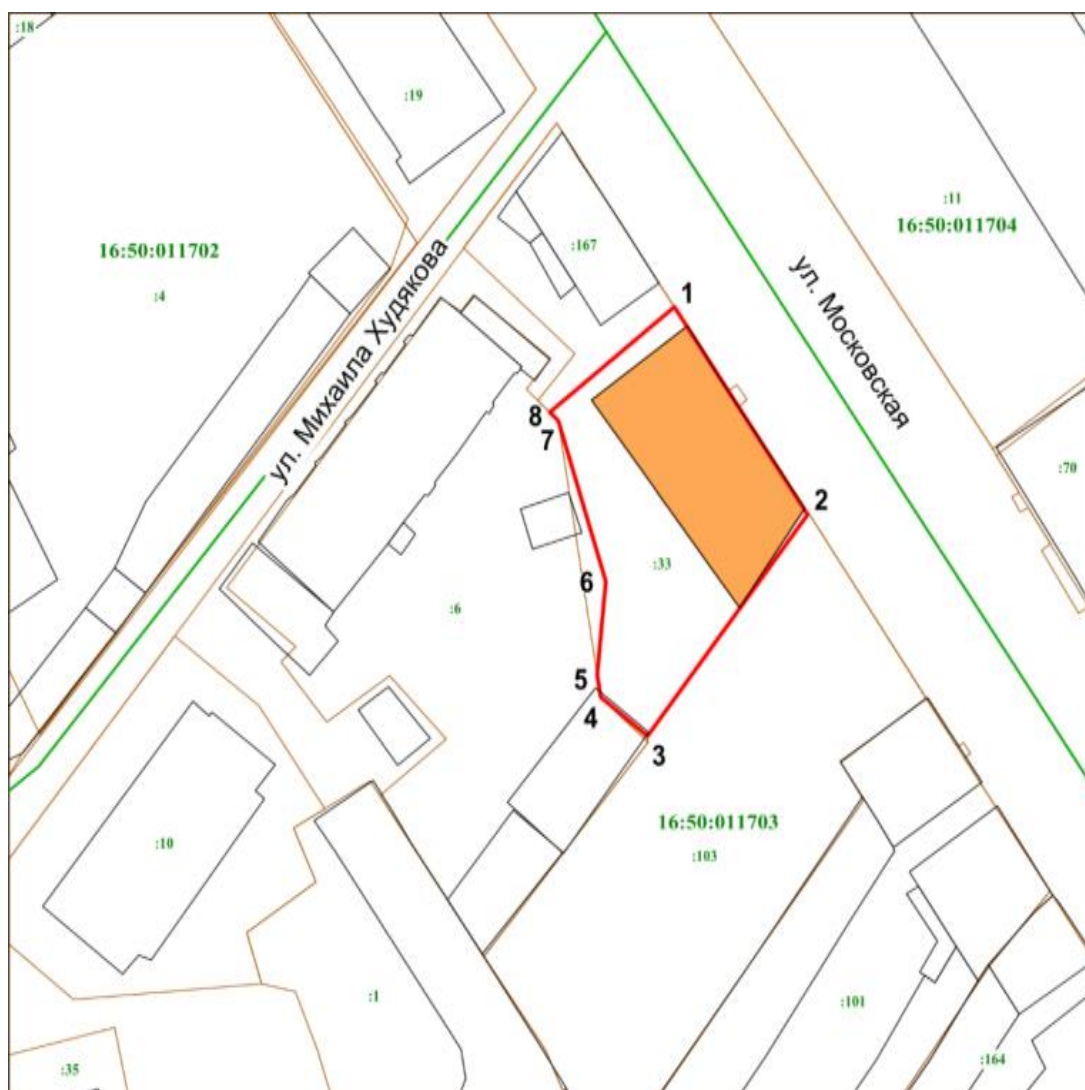

7. Татарстан Республикасы, Казан шәһәре, Мәскәү урамы, 66 йорт адресы буенча урнашкан «Ибр.Г һәм Исх.Г Юнусовлар йорты, биредә 1900 елда бертуган Кәримовларның беренче китап сату фирмасының типографиясе урнашкан булган, 1877 ел, арх.А.Пермяков», ачыкланган мәдәни мирас объекты территориясе чикләренең картасы (схемасы)

Шартлы билгеләр:

	- мәдәни мирас объекты территориясе чикләре
	- мәдәни мирас объекты
	- капитал төзелеш объекты
	- жир кишәрлеге чикләре
16:50:011703	- кадастр кварталы имзасы