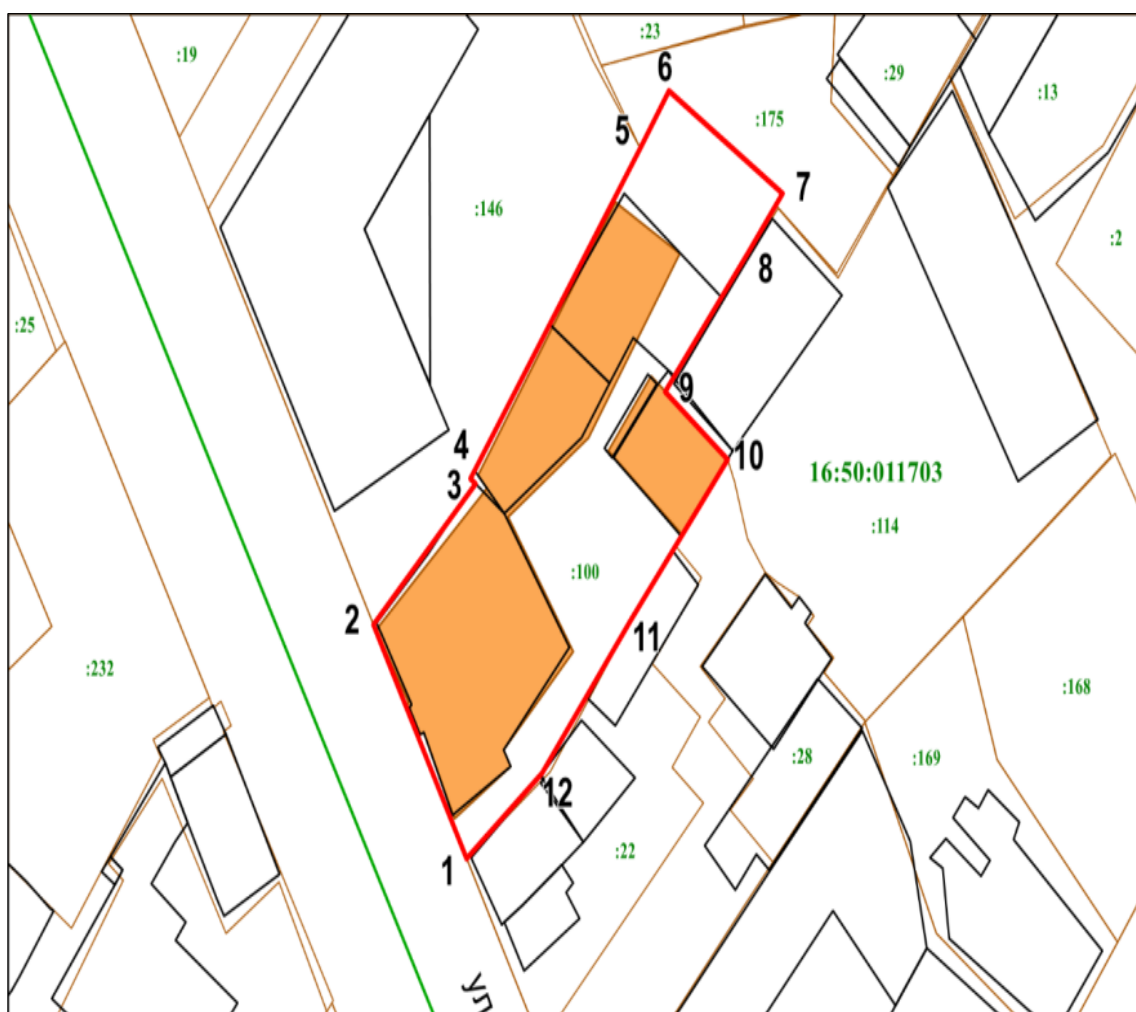

26	476151.49	1306579.26
27	476154.56	1306579.72
28	476162.96	1306581.27
29	476163.36	1306580.07
30	476165.83	1306580.85
1	476154.58	1306666.14

19. Татарстан Республикасы, Казан шәһәре, Габдулла Тукай урамы, 31 йорт адресы буенча урнашкан «Г.Сабитов утарының төп йорты флигеле, йорт 1906-1907 елларда, флигель – XIX гасырның икенче яртысында төзелгән», төбәк әһәмиятендәге мәдәни мирас объекты территориясе чикләренен **картасы (схемасы)**

Шартлы билгеләр:

	- мәдәни мирас объекты территориясе чикләре
	- мәдәни мирас объекты
	- капитал төзелеш объекты
	- жир кишәрлегенен чикләре
16:50:011703	- кадастр кварталы имзасы
: 100	- жир кишәрлегенен кадастр номеры
1	- территория чикләренен характерлы ноктасы