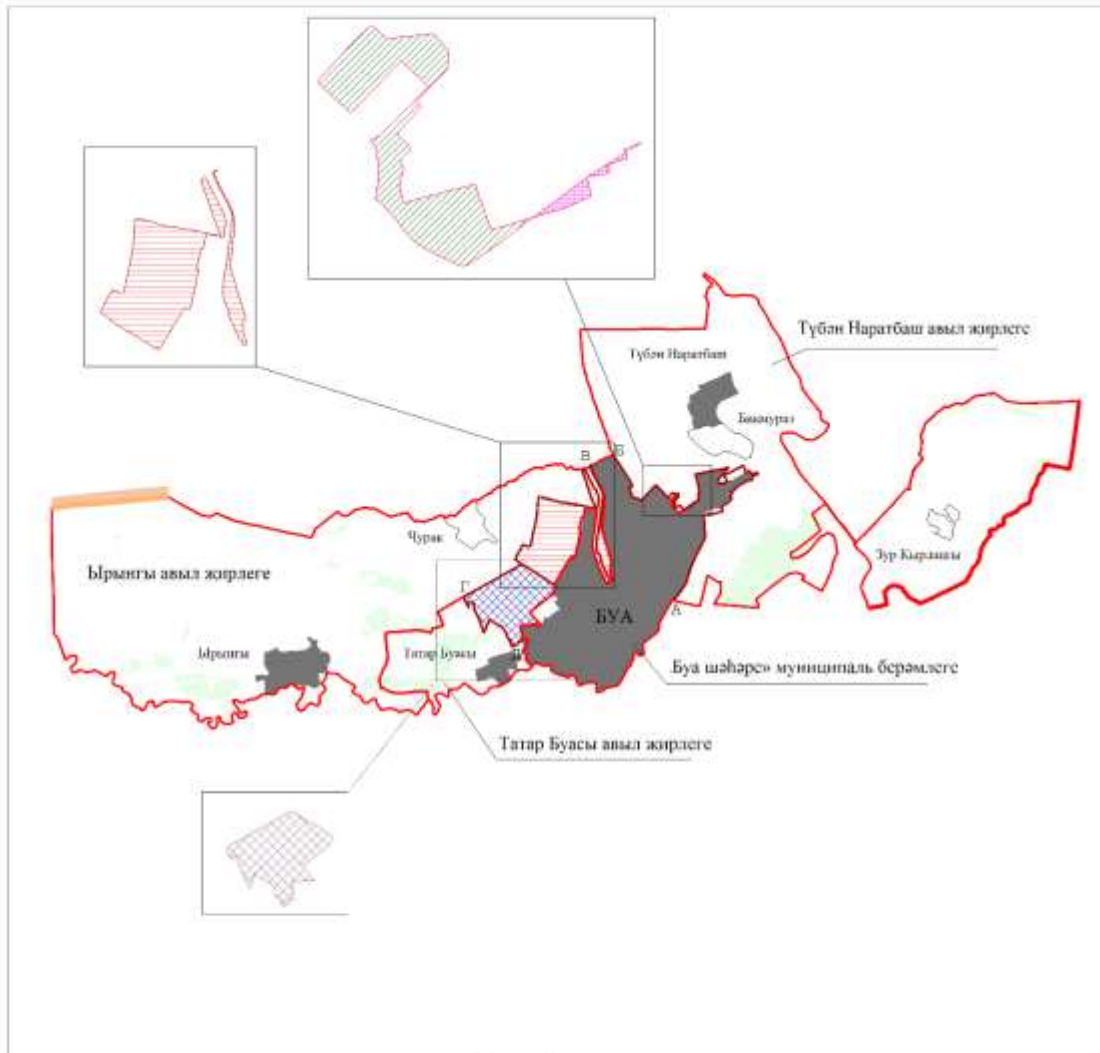

Муниципаль берәмлекләр чикләренен
үзгәрешләр исәпкә алынган карта-схемасы

Шартлы билгеләр

	- Татарстан Республикасы чиге		- Буа муниципаль районының Түбән Наратбаш авыл җирлеге территориясе составына керүче Буа муниципаль районының «Буа шәһәре» муниципаль берәмлеге территориясе
	- Буа муниципаль районы чиге		- Буа муниципаль районының «Буа шәһәре» муниципаль берәмлеге территориясе составына керүче Буа муниципаль районының Ырынғы авыл җирлеге территориясе
	- Муниципаль берәмлекләр чикләре		- Буа муниципаль районының «Буа шәһәре» муниципаль берәмлеге территориясе составына керүче Буа муниципаль районының Татар Буасы авыл җирлеге территориясе
	- А-Б - Түбән Наратбаш авыл җирлеге һәм «Буа шәһәре» муниципаль берәмлегенен чиктәш чиге		- Буа муниципаль районының «Буа шәһәре» муниципаль берәмлеге территориясе составына керүче Буа муниципаль районының Түбән Наратбаш авыл җирлеге территориясе
	- В-Г - Ырынғы авыл җирлеге һәм «Буа шәһәре» муниципаль берәмлегенен чиктәш чиге		
	- Г-Д - Татар Буасы авыл җирлеге һәм «Буа шәһәре» муниципаль берәмлегенен чиктәш чиге		
	- Җирлекләренен административ үзәкләре		
	- Торак пунктлар