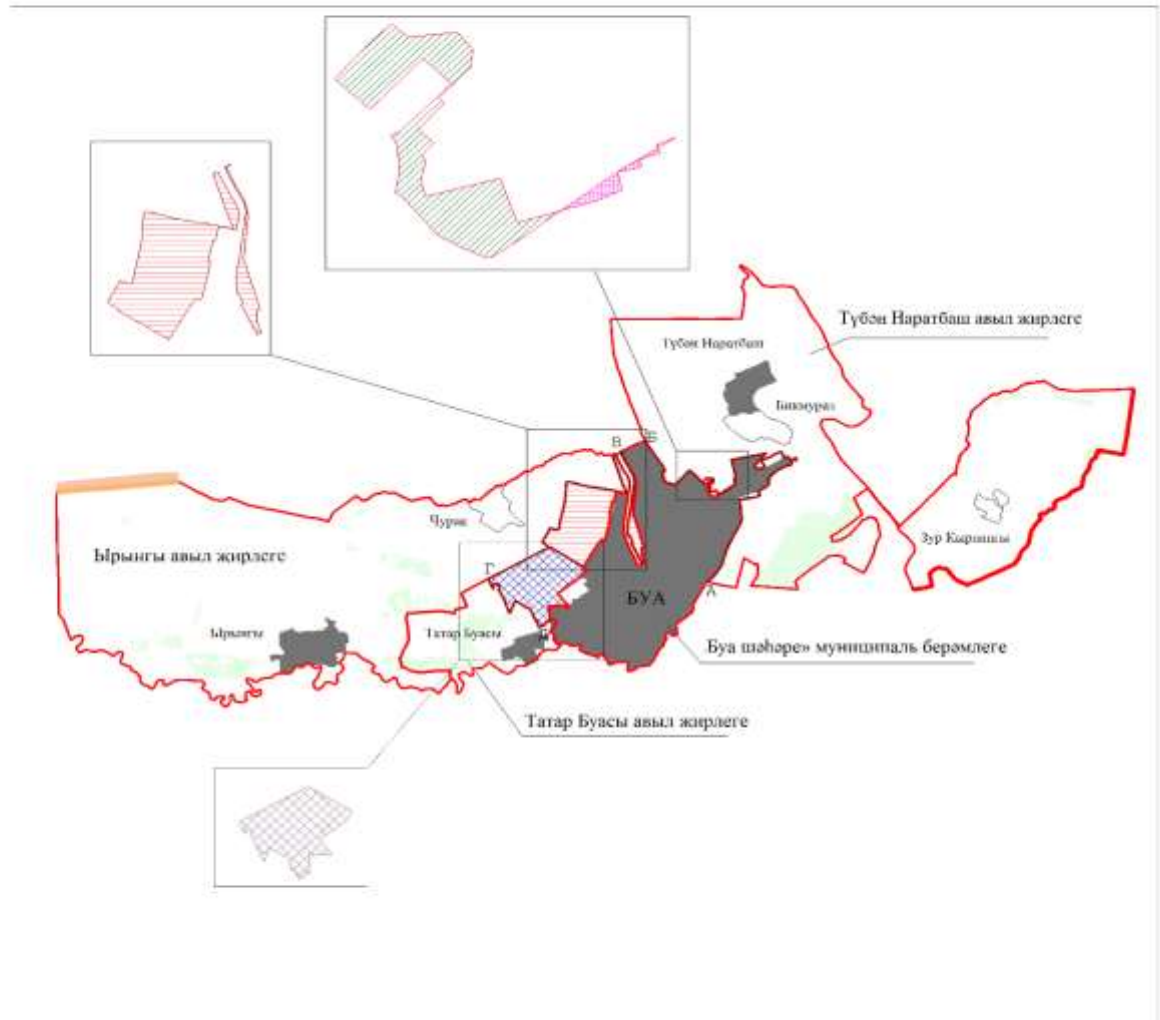

Муниципаль берәмлекләр чикләренен
 үзгәрешләр исәпкә алынган карта-схемасы

Шартлы билгеләр

- | | |
|--|---|
| <ul style="list-style-type: none"> - Татарстан Республикасы чиге - Буа муниципаль районы чиге - Муниципаль берәмлекләр чикләре - А-Б - Түбән Наратбаш авыл җирлеге һәм «Буа шәһәре» муниципаль берәмлегенен чиктәш чиге - В-Г - Ырынғы авыл җирлеге һәм «Буа шәһәре» муниципаль берәмлегенен чиктәш чиге - Г-Д - Татар Буасы авыл җирлеге һәм «Буа шәһәре» муниципаль берәмлегенен чиктәш чиге - Жирлекләренен административ үзәкләре - Төрәк пунктлар | <ul style="list-style-type: none"> - Буа муниципаль районының Түбән Наратбаш авыл җирлеге территориясә составына керүче Буа муниципаль районының «Буа шәһәре» муниципаль берәмлеге территориясә - Буа муниципаль районының «Буа шәһәре» муниципаль берәмлеге территориясә составына керүче Буа муниципаль районының Ырынғы авыл җирлеге территориясә - Буа муниципаль районының «Буа шәһәре» муниципаль берәмлеге территориясә составына керүче Буа муниципаль районының Татар Буасы авыл җирлеге территориясә - Буа муниципаль районының «Буа шәһәре» муниципаль берәмлеге территориясә составына керүче Буа муниципаль районының Түбән Наратбаш авыл җирлеге территориясә |
|--|---|