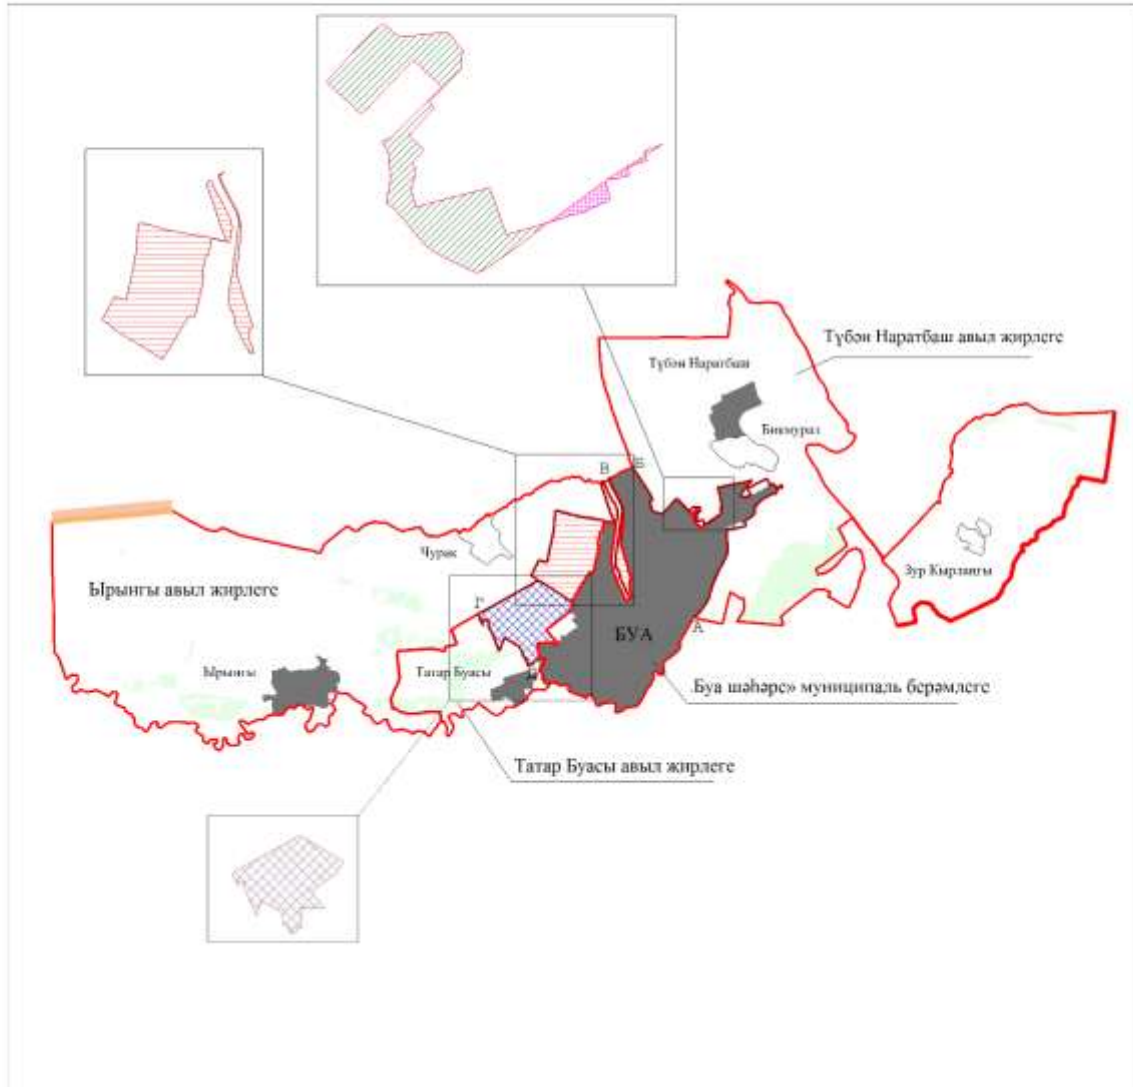

Муниципаль берәмлекләр чикләренен
үзгәрешләр исәпкә алынган карта-схемасы

Шартлы билгеләр

	- Татарстан Республикасы чиге		- Буа муниципаль районының Түбән Наратбаш авыл җирлеге территориясе составына керүче Буа муниципаль районының «Буа шәһәре» муниципаль берәмлеге территориясе
	- Буа муниципаль районы чиге		- Буа муниципаль районының «Буа шәһәре» муниципаль берәмлеге территориясе составына керүче Буа муниципаль районының Ырынғы авыл җирлеге территориясе
	- Муниципаль берәмлекләр чикләре		- Буа муниципаль районының «Буа шәһәре» муниципаль берәмлеге территориясе составына керүче Буа муниципаль районының Татар Буасы авыл җирлеге территориясе
	- А-Б - Түбән Наратбаш авыл җирлеге һәм «Буа шәһәре» муниципаль берәмлегенен чиктәш чиге		- Буа муниципаль районының «Буа шәһәре» муниципаль берәмлеге территориясе составына керүче Буа муниципаль районының Түбән Наратбаш авыл җирлеге территориясе
	- В-Г - Ырынғы авыл җирлеге һәм «Буа шәһәре» муниципаль берәмлегенен чиктәш чиге		
	- Г-Д - Татар Буасы авыл җирлеге һәм «Буа шәһәре» муниципаль берәмлегенен чиктәш чиге		
	- Җирлекләрнең административ үзакләре		
	- Торак пунктлар