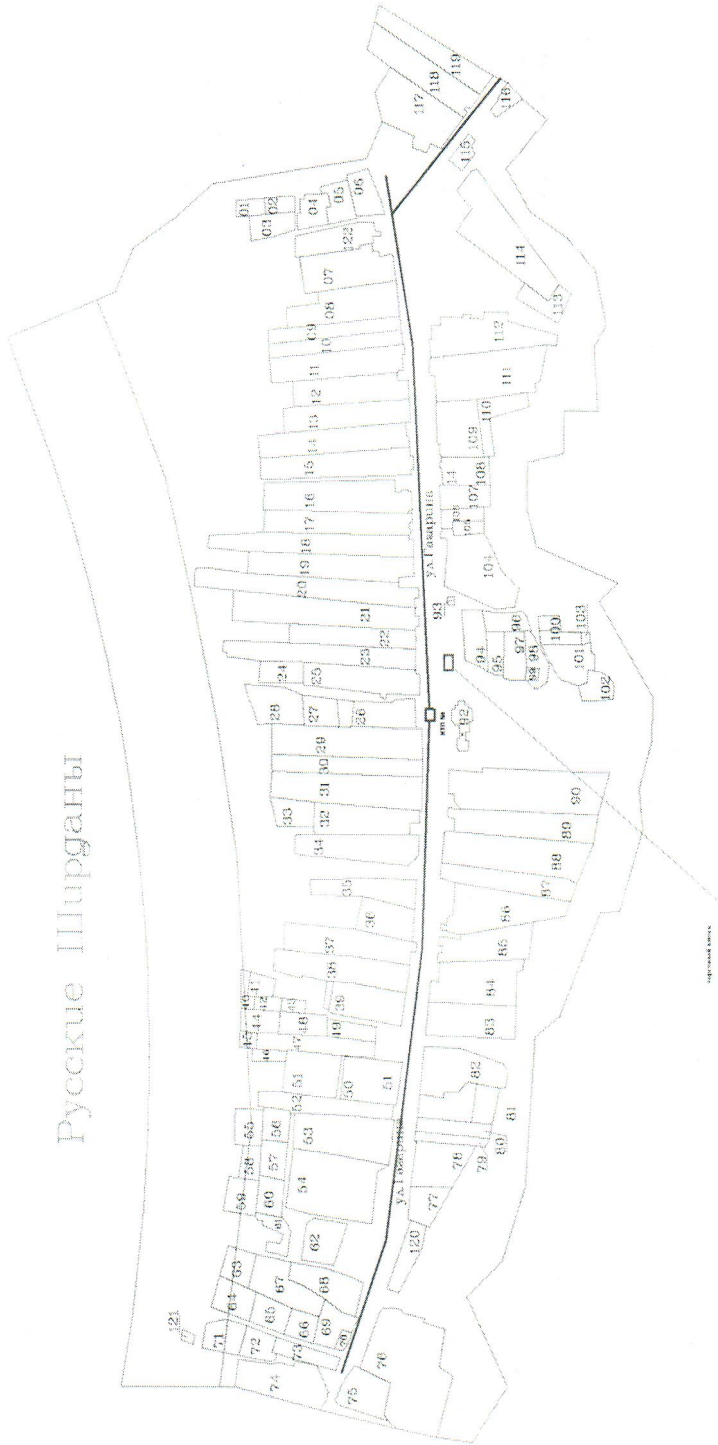

Русские Шурданы

С. Шурданы