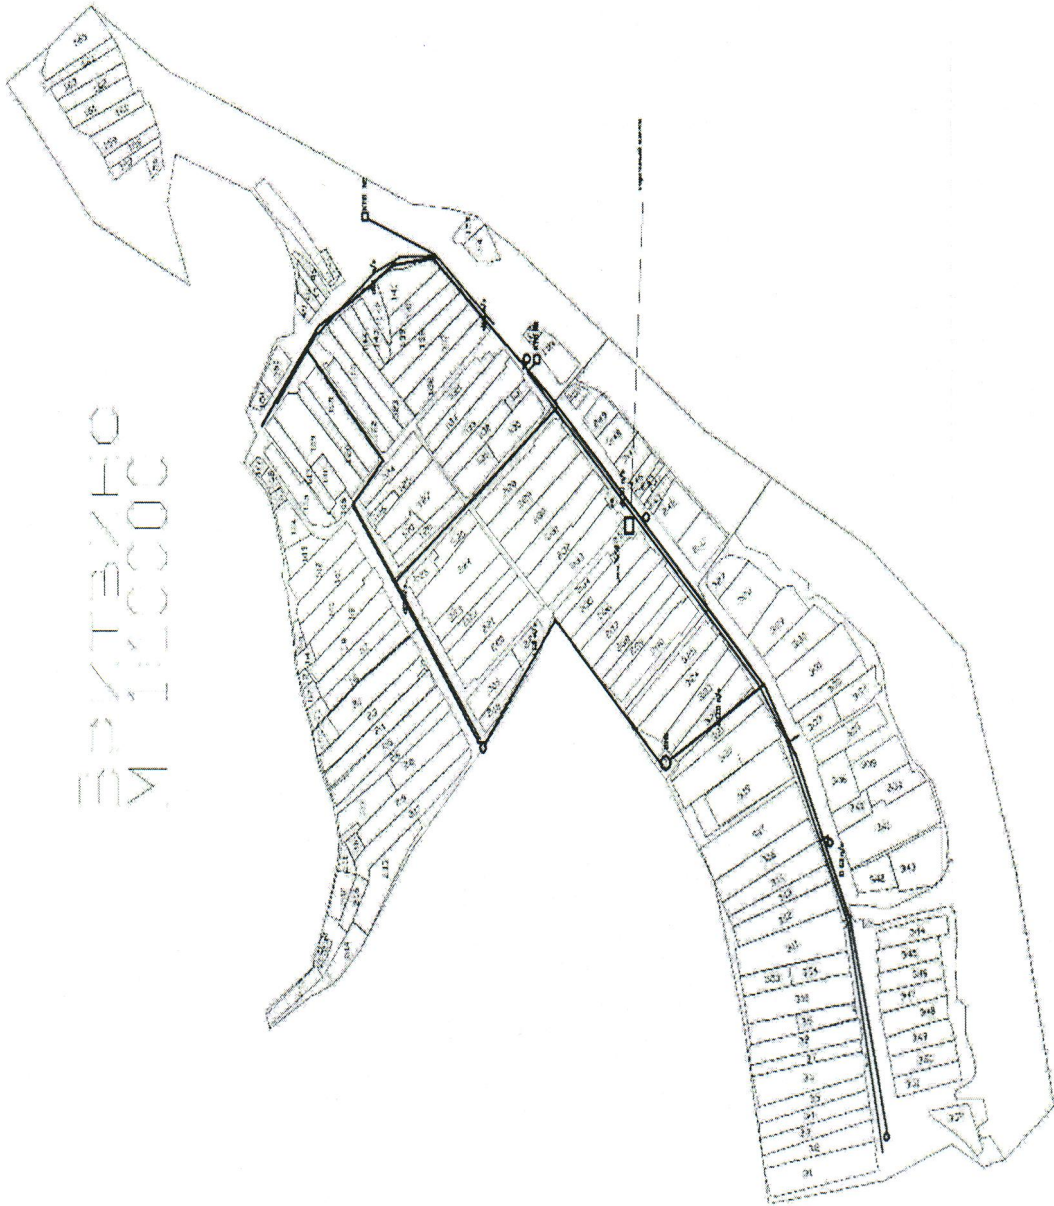

PROVIDE
MATERIAL