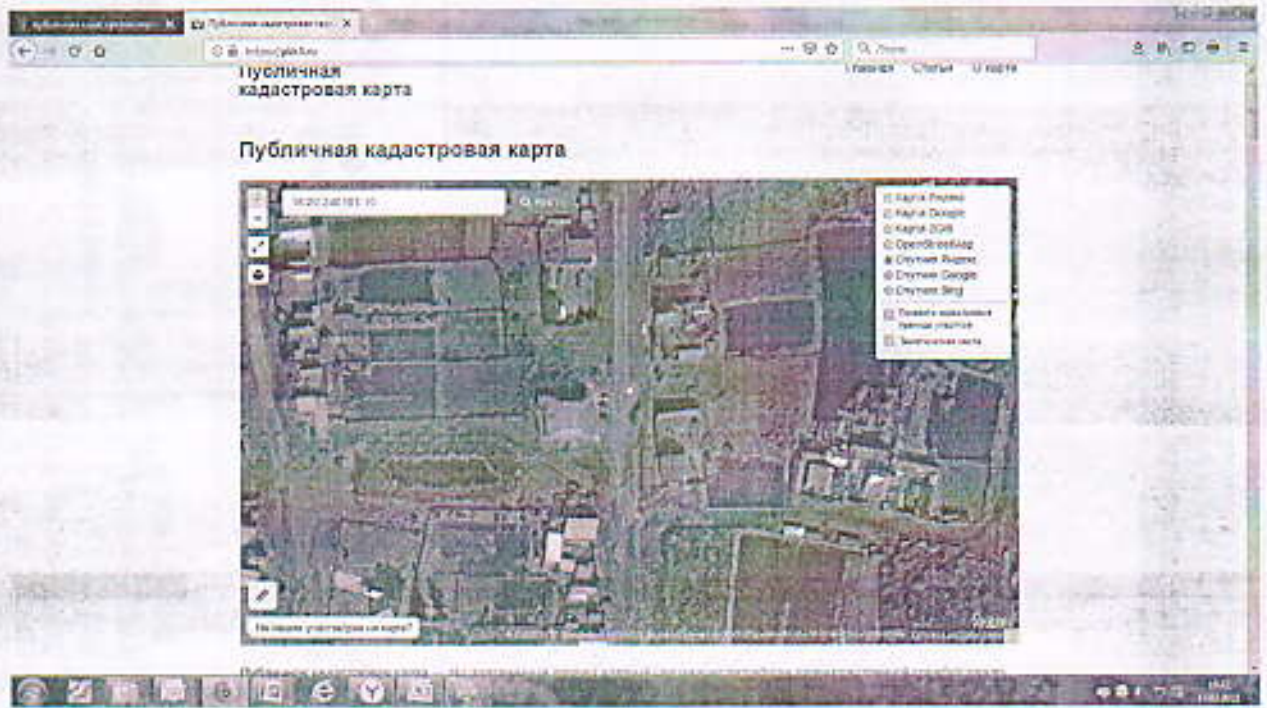

с.Мулла Иле Узэк 39

с.Мулла Иле Узэк д.76