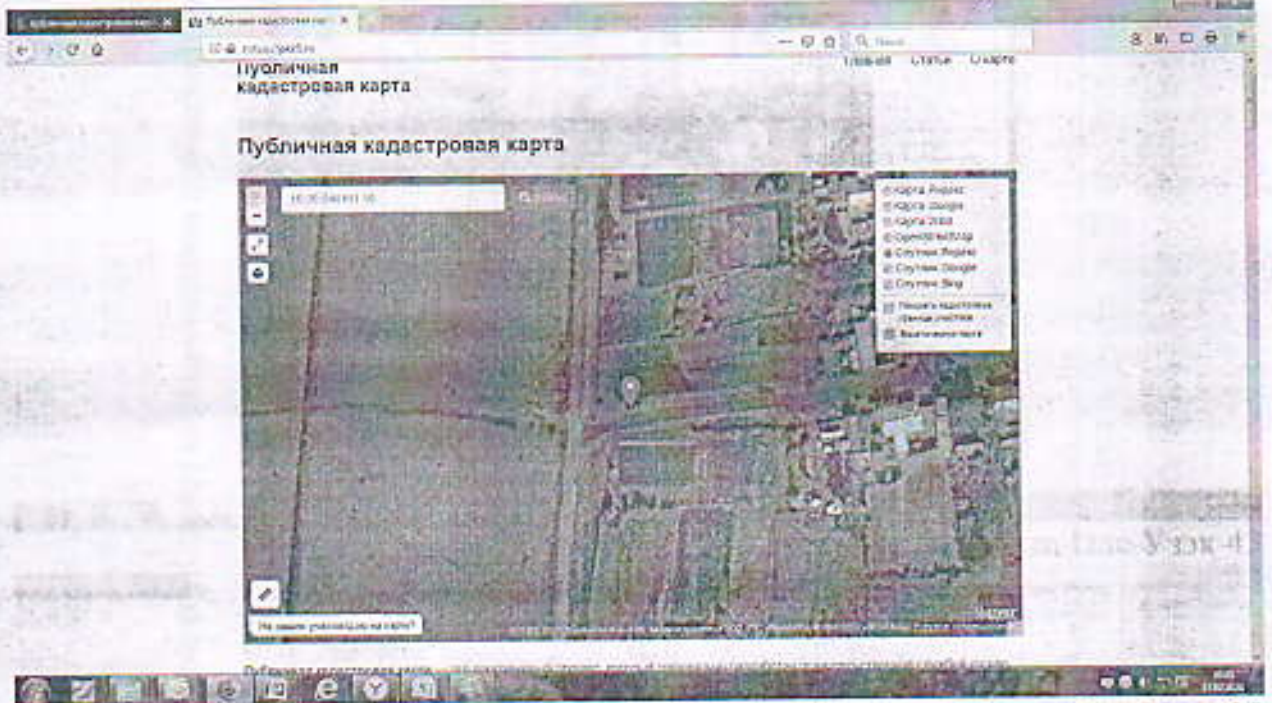

с.Мулла Иле Узэк 43

с.Мулла Иле Узэк 39